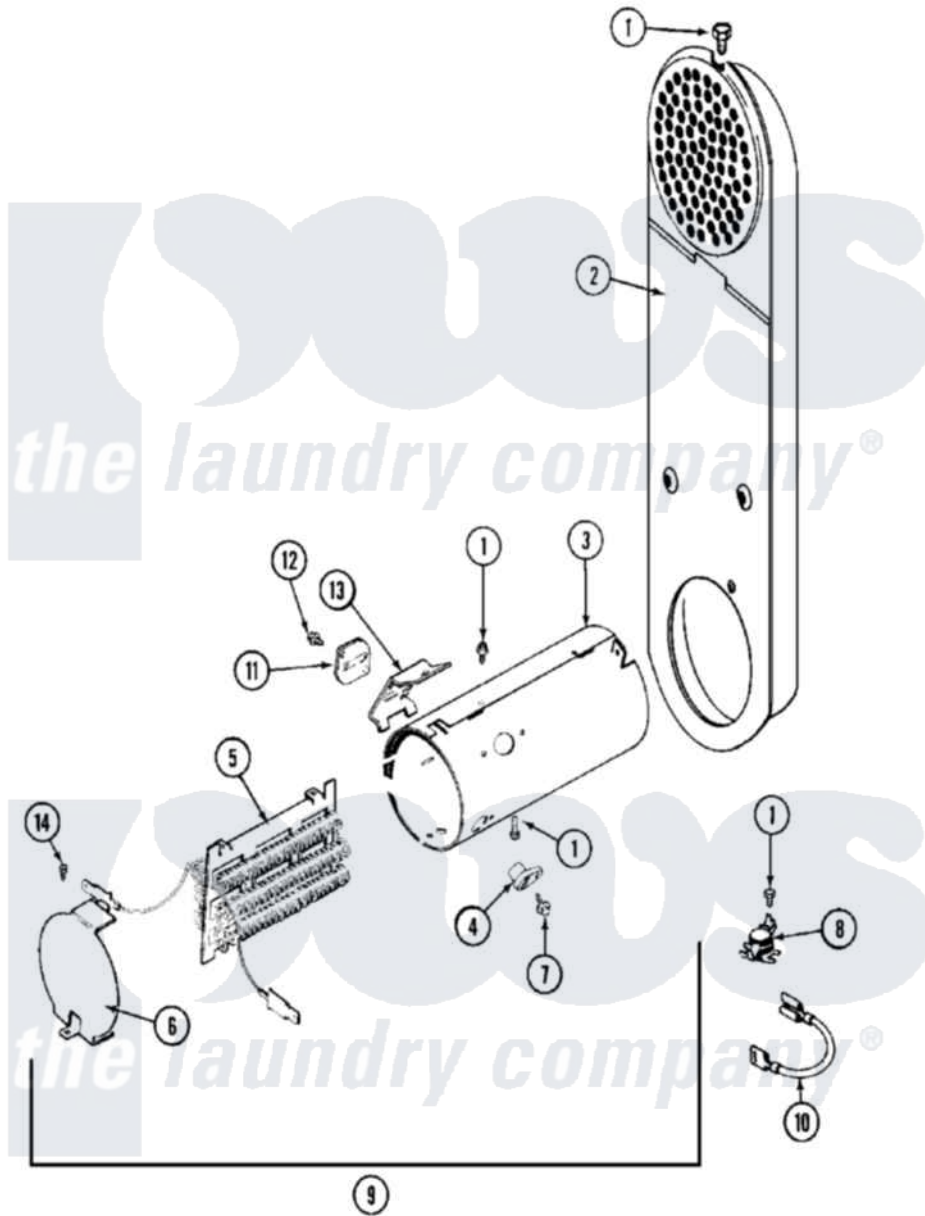

# Maytag MLE19PNDYW 06 - HEATER (DRYER)

Maytag [Commercial Maytag MLE19PNDYW Dryer Parts](#) Parts Diagram 06 - HEATER (DRYER)  
 Click on the part number to view part

Item	Original Part Number	Replaced By	Status	Part Description
001	<a href="#">211294</a>	<a href="#">90767</a>		Screw, 8A X 3/8 HeX Washer Head Tapping
002	33002767	<a href="#">33003038</a>		Assembly, Inlet Duct-Elec
"	<a href="#">33003038</a>			Assembly, Inlet Duct-Elec
003	<a href="#">314995</a>			Enclosure, Heater
004	<a href="#">314998</a>			Insulator, Terminal
005	307185	<a href="#">308614</a>		Heater Sub-Assembly
006	<a href="#">314999</a>			Shield, Radiant
007	NLA		Not Available	SCREW
008	<a href="#">303396</a>			Thermostat, Hi-Limit
009	<a href="#">307179</a>			Heater Assembly
010	<a href="#">Y307173</a>			Wire, Jumper
011	<a href="#">307473</a>			Fuse, Thermal
012	NLA		Not Available	SCREW
013	<a href="#">315346</a>			Bracket, Thermal Fuse
014	22001996	<a href="#">3370225</a>		Screw
015	Y308590	<a href="#">W10116795</a>		Heater