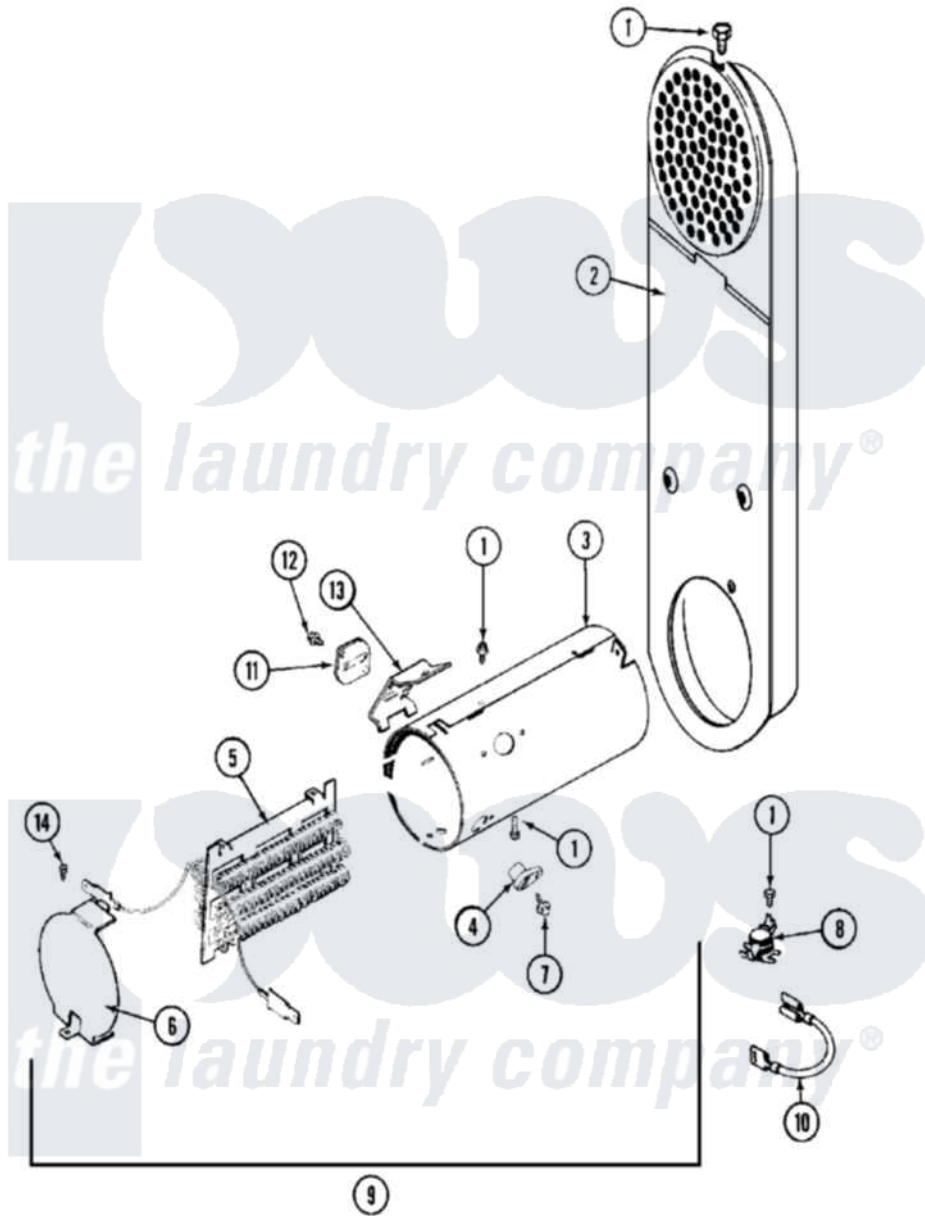

# Maytag MLE19PRDYW 06 - HEATER (DRYER)

Maytag [Commercial Maytag MLE19PRDYW Dryer Parts](#) Parts Diagram 06 - HEATER (DRYER)  
 Click on the part number to view part

Item	Original Part Number	Replaced By	Status	Part Description
001	<a href="#">211294</a>	<a href="#">90767</a>		Screw, 8A X 3/8 HeX Washer Head Tapping
002	33002767	<a href="#">33003038</a>		Assembly, Inlet Duct-Elec
"	<a href="#">33003038</a>			Assembly, Inlet Duct-Elec
003	<a href="#">314995</a>			Enclosure, Heater
004	<a href="#">314998</a>			Insulator, Terminal
005	307185	<a href="#">308614</a>		Heater Sub-Assembly
006	<a href="#">314999</a>			Shield, Radiant
007	NLA		Not Available	SCREW
008	<a href="#">303396</a>			Thermostat, Hi-Limit
009	<a href="#">307179</a>			Heater Assembly
010	<a href="#">Y307173</a>			Wire, Jumper
011	<a href="#">307473</a>			Fuse, Thermal
012	NLA		Not Available	SCREW
013	<a href="#">315346</a>			Bracket, Thermal Fuse
014	22001996	<a href="#">3370225</a>		Screw
015	Y308590	<a href="#">W10116795</a>		Heater