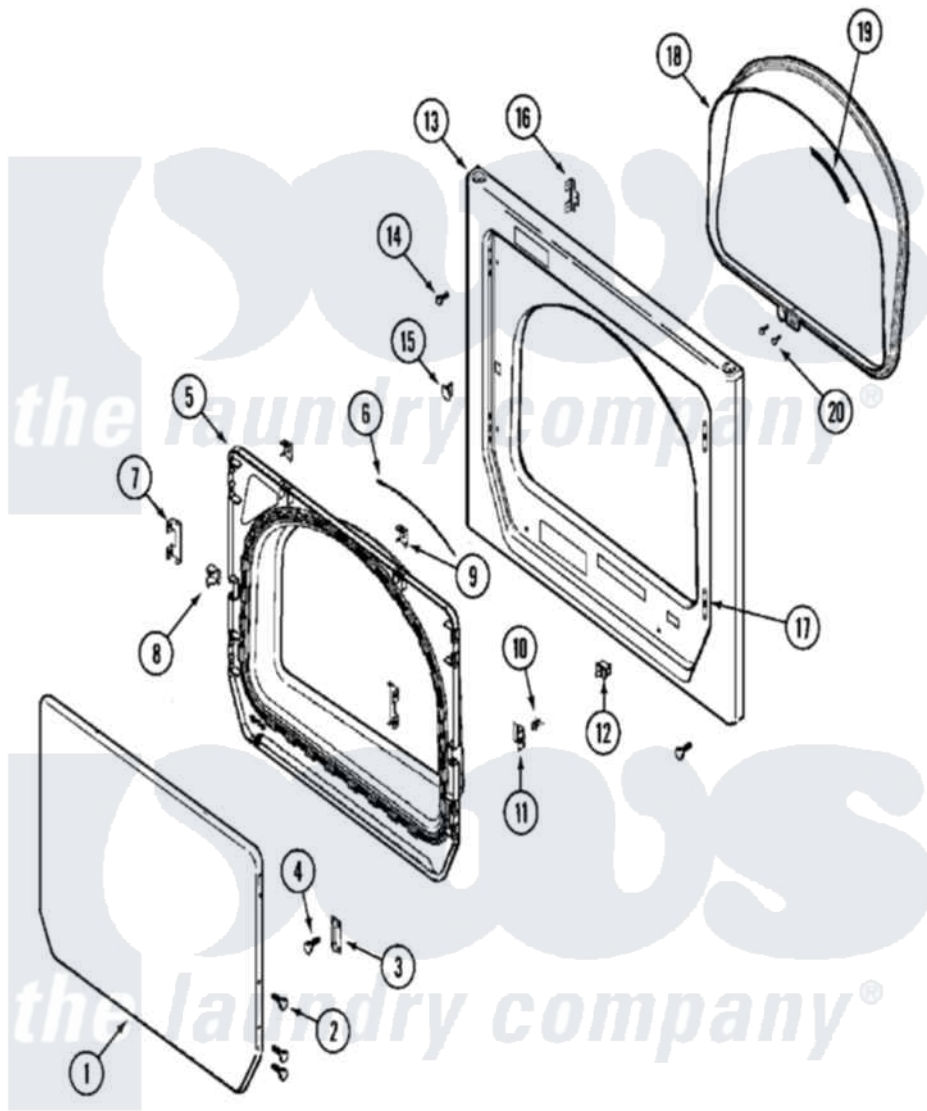

# Maytag MLE23MNAYW 04 - DOOR (UPPER)

Maytag [Commercial Maytag MLE23MNAYW Dryer Parts](#) Parts Diagram 04 - DOOR (UPPER)  
 Click on the part number to view part

Item	Original Part Number	Replaced By	Status	Part Description
001	33002079	<a href="#">33002128</a>		Panel- Out
002	<a href="#">22002063</a>			Screw No.8-18AB Wafer Head
003	<a href="#">33002017</a>			Hinge, Door
004	22002062	<a href="#">98006631</a>		Screw
005	33002080	<a href="#">33002020</a>		Door, Inner W/Seal
006	<a href="#">33002094</a>			Seal, Door
007	<a href="#">22002038</a>			Clip, Door
008	<a href="#">33001763</a>			Plug, Inner Door
009	<a href="#">22002039</a>			Clip, Door
010	<a href="#">33001761</a>			Strike, Door
011	<a href="#">33001793</a>			Bracket, Strike
012	33001509	<a href="#">W10169313</a>		Switch-Dor
013	33001711	<a href="#">33002936</a>		Medallion-
"	33002051		Not Available	SCREW, FRONT PANEL
"	<a href="#">33002081</a>			Panel, Front
014	33001486	<a href="#">98008544</a>		Screw

015	33001791	<a href="#">306436</a>	Door Latch Kit--W
016	<a href="#">33002025</a>		Twin Speednut
017	<a href="#">33001175</a>		Cover, Hinge Hole
018	<a href="#">33002026</a>		Extension, Tumbler Front
019	<a href="#">33001767</a>		Seal, Shroud
020	33001855	<a href="#">33002917</a>	Screw, No.10-16