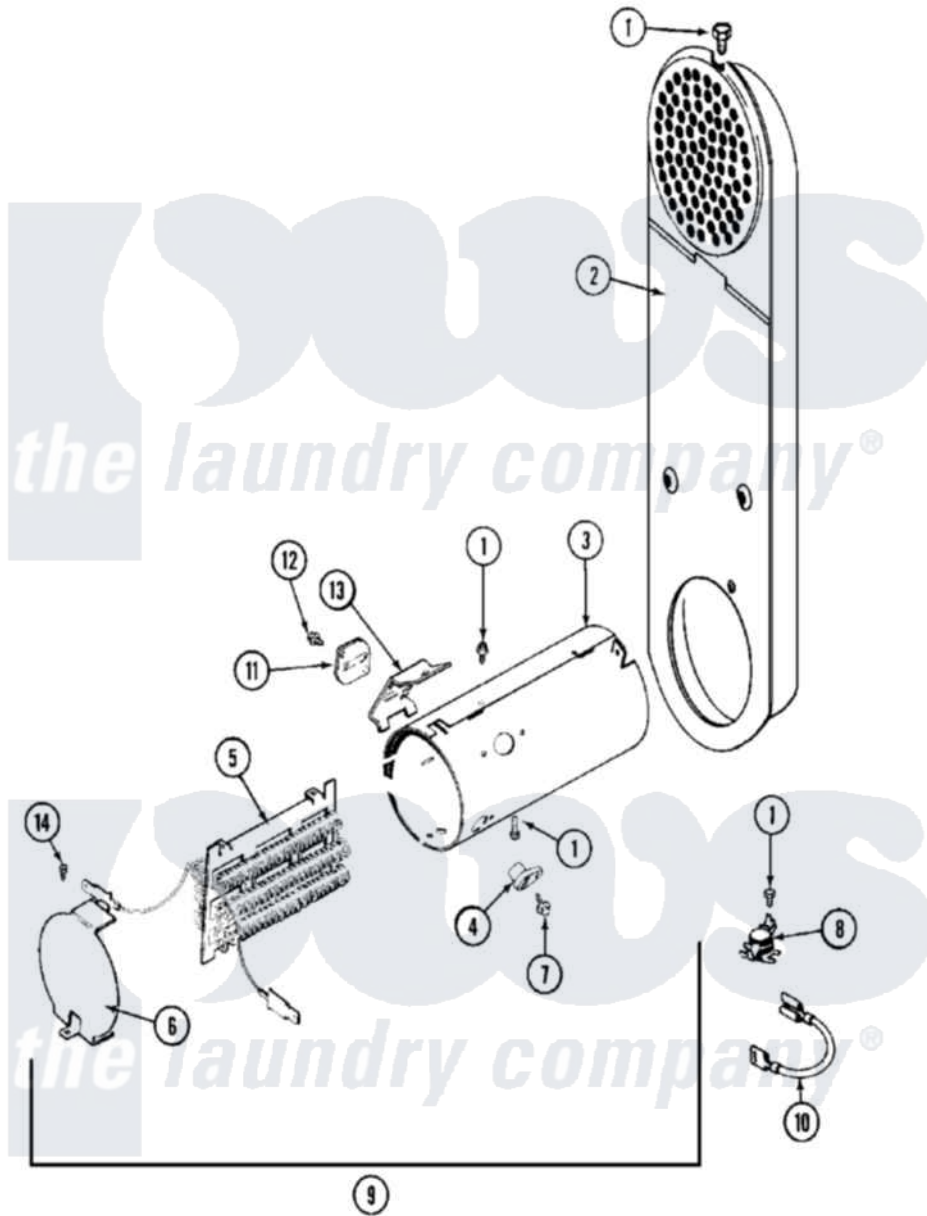

# Maytag MLE23MNFYW 07 - HEATER

Maytag Commercial Maytag MLE23MNFYW Dryer Parts Parts Diagram 07 - HEATER  
 Click on the part number to view part

Item	Original Part Number	Replaced By	Status	Part Description
001	<a href="#">211294</a>	<a href="#">90767</a>		Screw, 8A X 3/8 HeX Washer Head Tapping
002	33002767	<a href="#">33003038</a>		Assembly, Inlet Duct-Elec
"	<a href="#">33003038</a>			Assembly, Inlet Duct-Elec
003	<a href="#">314995</a>			Enclosure, Heater
004	<a href="#">314998</a>			Insulator, Terminal
005	307185	<a href="#">308614</a>		Heater Sub-Assembly
006	<a href="#">314999</a>			Shield, Radiant
007	NLA		Not Available	SCREW
008	<a href="#">303396</a>			Thermostat, Hi-Limit
009	<a href="#">307179</a>			Heater Assembly
010	<a href="#">Y307173</a>			Wire, Jumper
011	<a href="#">307473</a>			Fuse, Thermal
012	NLA		Not Available	SCREW
013	<a href="#">315346</a>			Bracket, Thermal Fuse
014	22001996	<a href="#">3370225</a>		Screw
015	Y308590	<a href="#">W10116795</a>		Heater