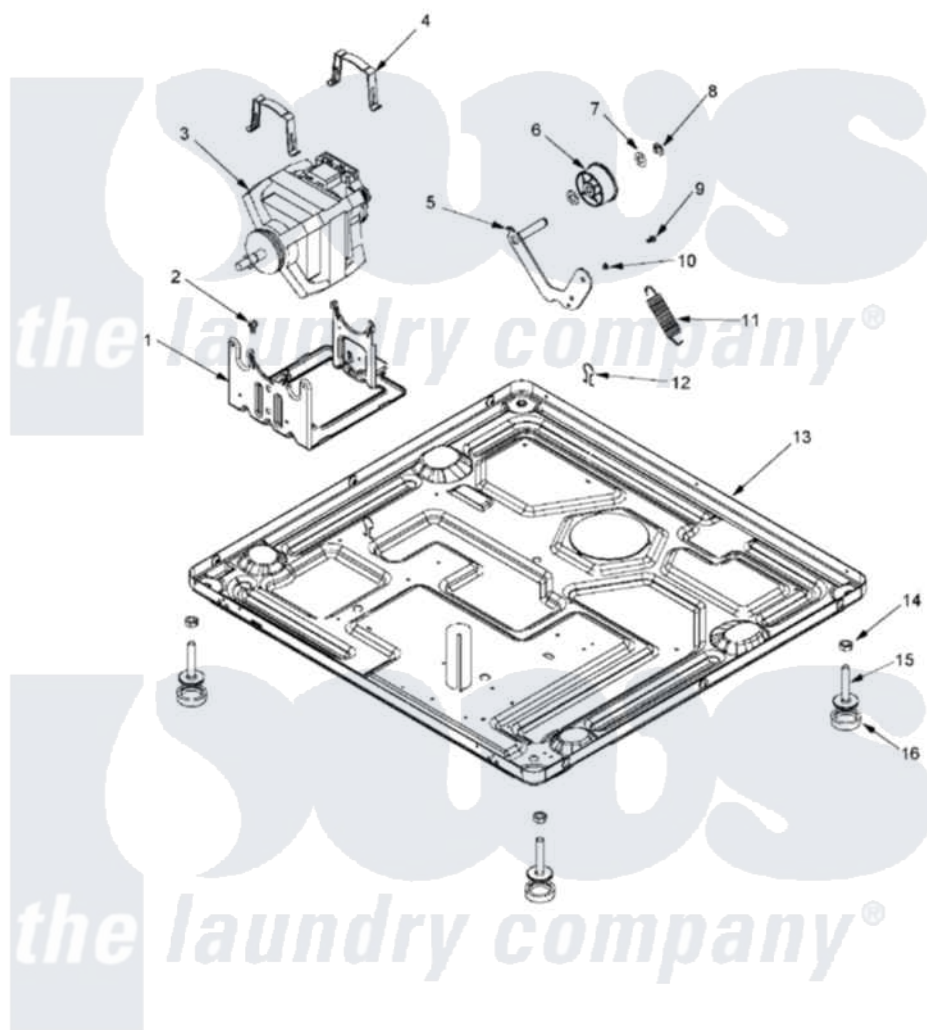

# Maytag MLE23MNFYW 09 - BASE

Maytag [Commercial Maytag MLE23MNFYW Dryer Parts](#) Parts Diagram 09 - BASE  
 Click on the part number to view part

Item	Original Part Number	Replaced By	Status	Part Description
001	33002466	<a href="#">33002817</a>		Motor Support, Offset
002	<a href="#">Y313561</a>			Screw----NA
003	<a href="#">33002795</a>			Motor, Drive 60Hz
004	33002221	<a href="#">Y015825</a>		Clip, Motor To Motor Support
005	33001840	<a href="#">6-3705180</a>		Idler Arm
006	33001783	<a href="#">6-3700340</a>		Bearing- I
007	<a href="#">Y312527</a>			Washer, Idler Shaft
008	<a href="#">312958</a>	<a href="#">354987</a>		Ring, Retaining
009	<a href="#">Y014874</a>			Screw, Idler Arm And Sleeve
010	<a href="#">33002218</a>			Grommet, Idler Arm
011	33002460	<a href="#">33002459</a>		Assembly, Spring And Plug
012	<a href="#">410490</a>			Spring, Retainer Wire Harness
013	<a href="#">33002816</a>			Base
"	NLA		Not Available	BASE, (LWR)----NA
014	<a href="#">Y052740</a>	<a href="#">62739</a>		Nut, Lock
015	<a href="#">22003544</a>			Adjustable Leg W/Foot And Nut