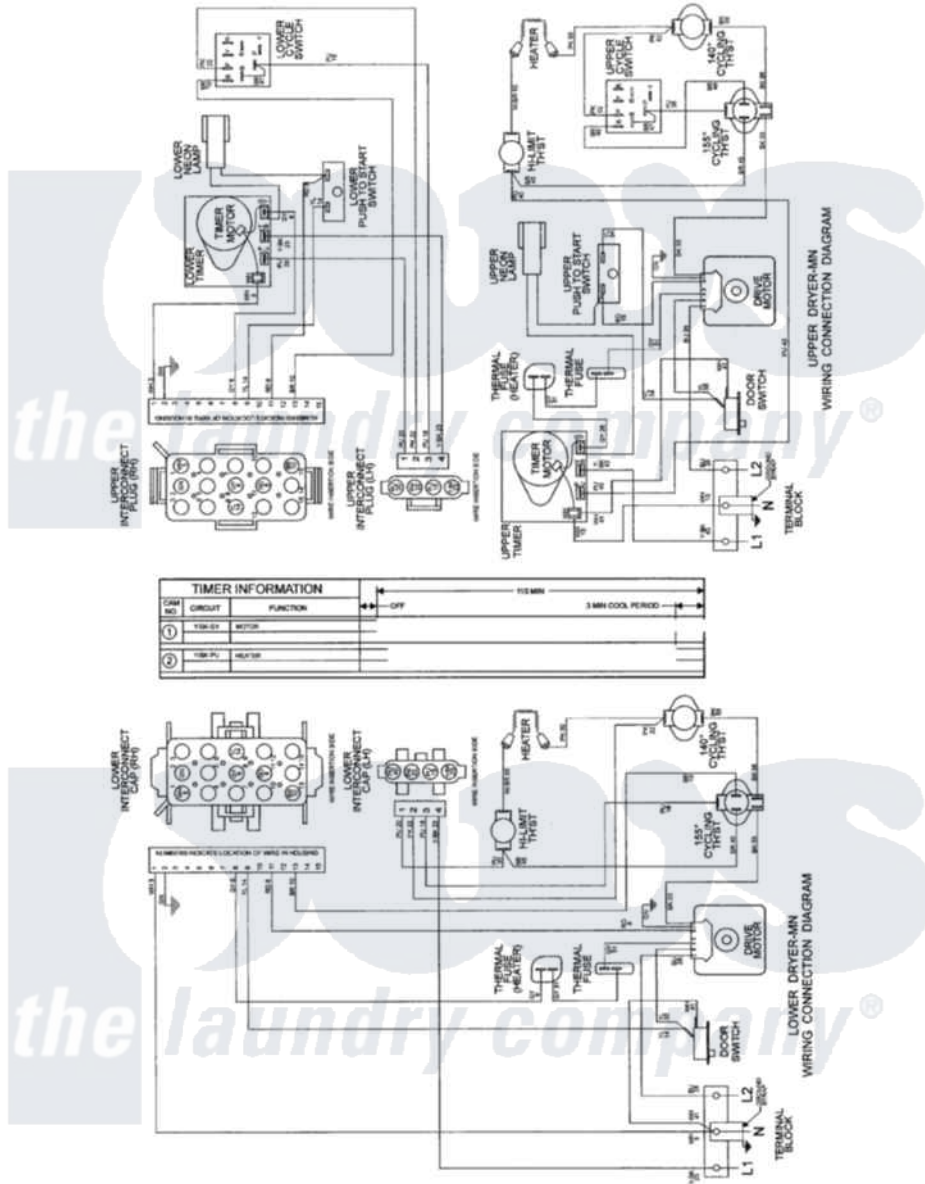

# Maytag MLE23MNFYW 11 - WIRING INFORMATION(ELEC)

Maytag [Commercial Maytag MLE23MNFYW Dryer Parts](#) Parts Diagram 11 - WIRING INFORMATION(ELEC)  
 Click on the part number to view part

Item	Original Part Number	Replaced By	Status	Part Description
001	NLA		Not Available	WIRING INFORMATION