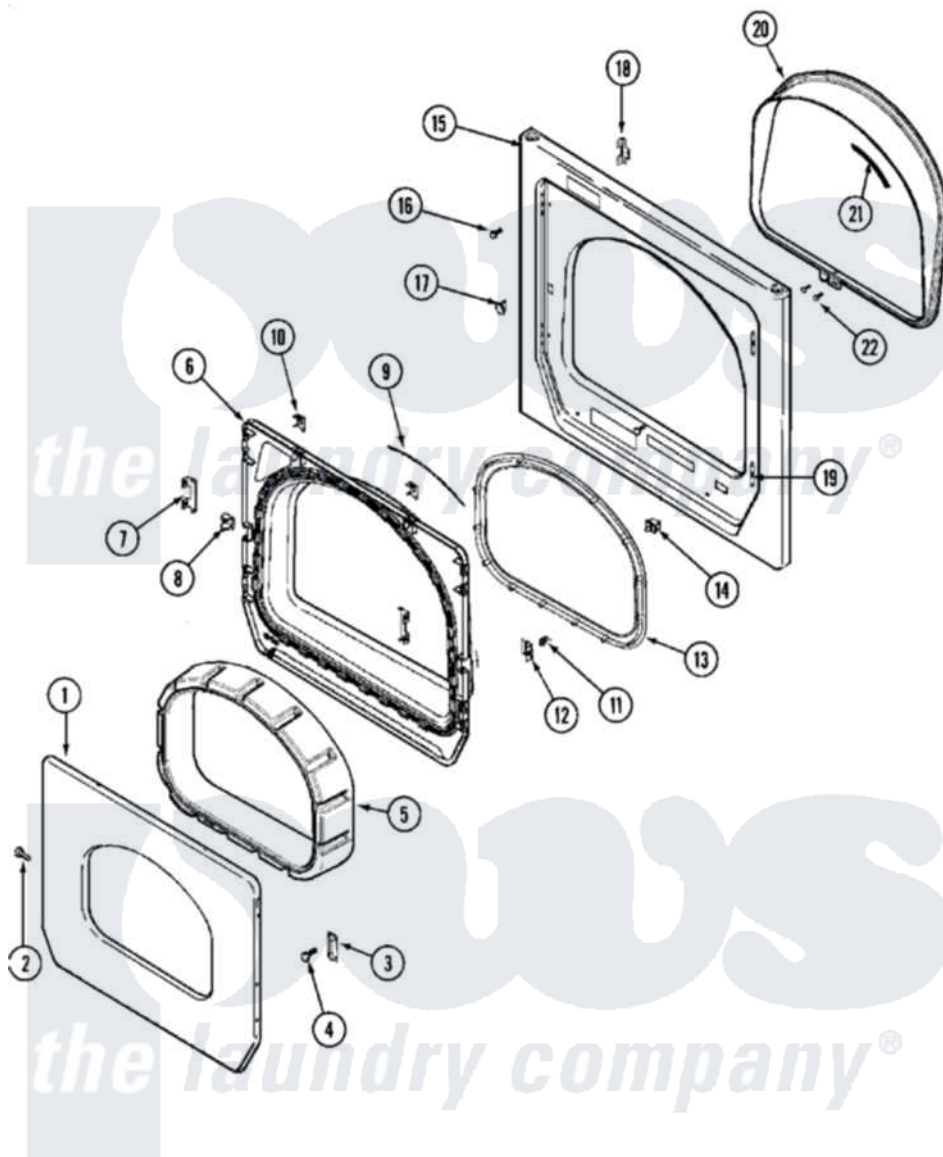

# Maytag MLG15PDAGW 05 - DOOR (UPPER)

Maytag [Commercial Maytag MLG15PDAGW Dryer Parts](#) Parts Diagram 05 - DOOR (UPPER)  
 Click on the part number to view part

Item	Original Part Number	Replaced By	Status	Part Description
001	<a href="#">33002015</a>			Door, Outer
002	<a href="#">22002063</a>			Screw No.8-18AB Wafer Head
003	<a href="#">33002017</a>			Hinge, Door
004	22002062	<a href="#">98006631</a>		Screw
005	22002300	<a href="#">9740848</a>		Screw, Mixing Valve Mounting
"	33002018	<a href="#">33002780</a>		Door Tunnel W` Handle
006	<a href="#">33002020</a>			Door, Inner W/Seal
007	<a href="#">22002038</a>			Clip, Door
008	<a href="#">33001763</a>			Plug, Inner Door
009	<a href="#">33002094</a>			Seal, Door
010	<a href="#">22002039</a>			Clip, Door
011	<a href="#">33001761</a>			Strike, Door
012	<a href="#">33001793</a>			Bracket, Strike
013	33002022	<a href="#">33002607</a>		Lens, Door
014	33002250	<a href="#">33002166</a>		Switch, Door
015	33001711	<a href="#">33002936</a>		Medallion-

"	33002023	<a href="#">33002081</a>	Panel, Front
"	33002051		Not Available
016	33001486	<a href="#">98008544</a>	SCREW, FRONT PANEL
017	33001791	<a href="#">306436</a>	Screw
018	<a href="#">33002025</a>		Door Latch Kit--W
019	<a href="#">33001175</a>		Twin Speednut
020	<a href="#">33002026</a>		Cover, Hinge Hole
021	<a href="#">33001767</a>		Extension, Tumbler Front
022	33001855	<a href="#">33002917</a>	Seal, Shroud
			Screw, No.10-16