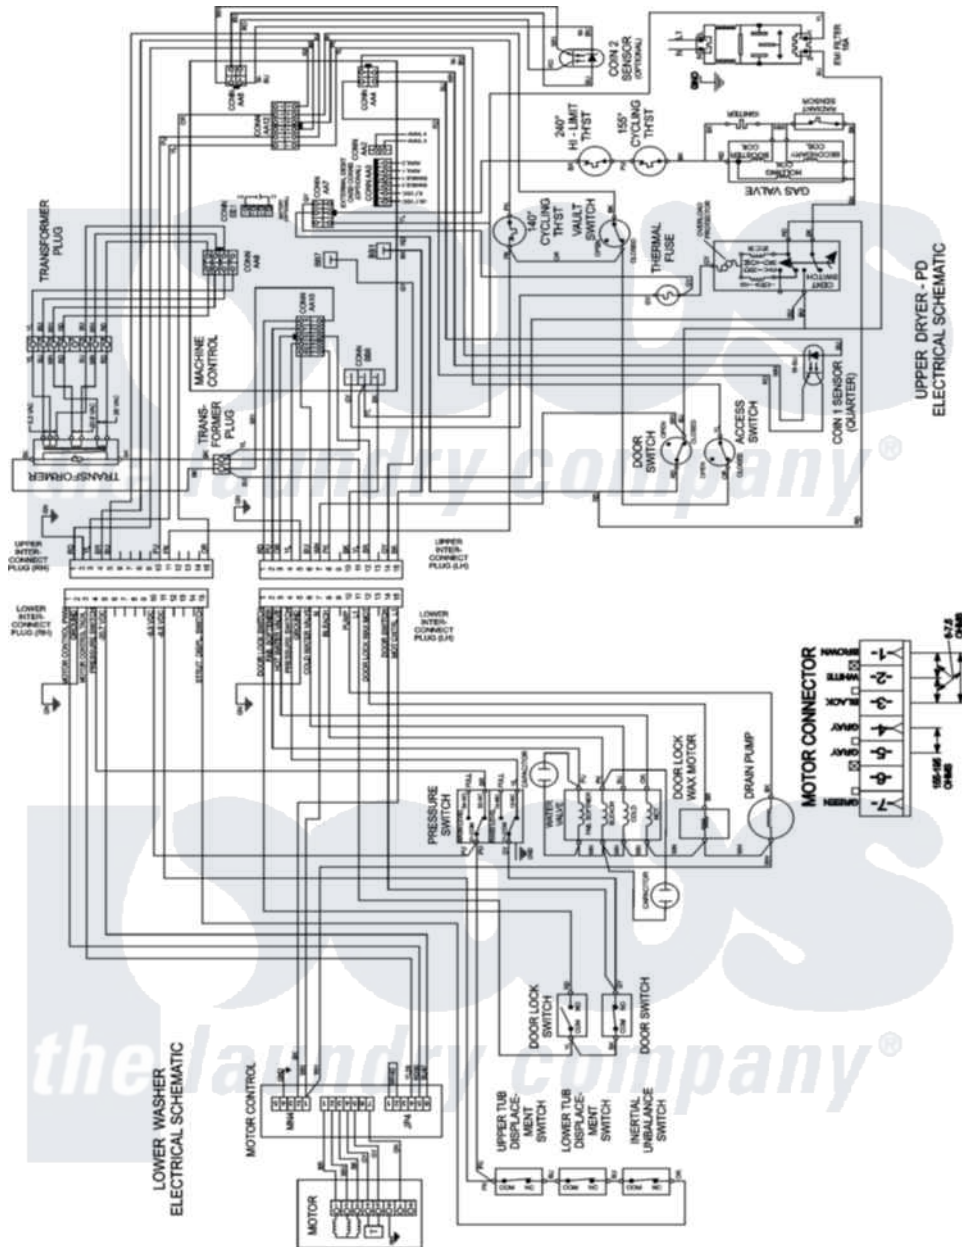

Maytag MLG19PDDWW 16 - WIRING INFORMATION (MLG19PDDWW)

Maytag [Commercial Maytag MLG19PDDWW Dryer Parts](#) Parts Diagram 16 - WIRING INFORMATION (MLG19PDDWW)

[Click on the part number to view part](#)

| Item | Original Part Number | Replaced By | Status | Part Description |
|------|----------------------|-------------|---------------|--------------------|
| 001 | NLA | | Not Available | WIRING INFORMATION |