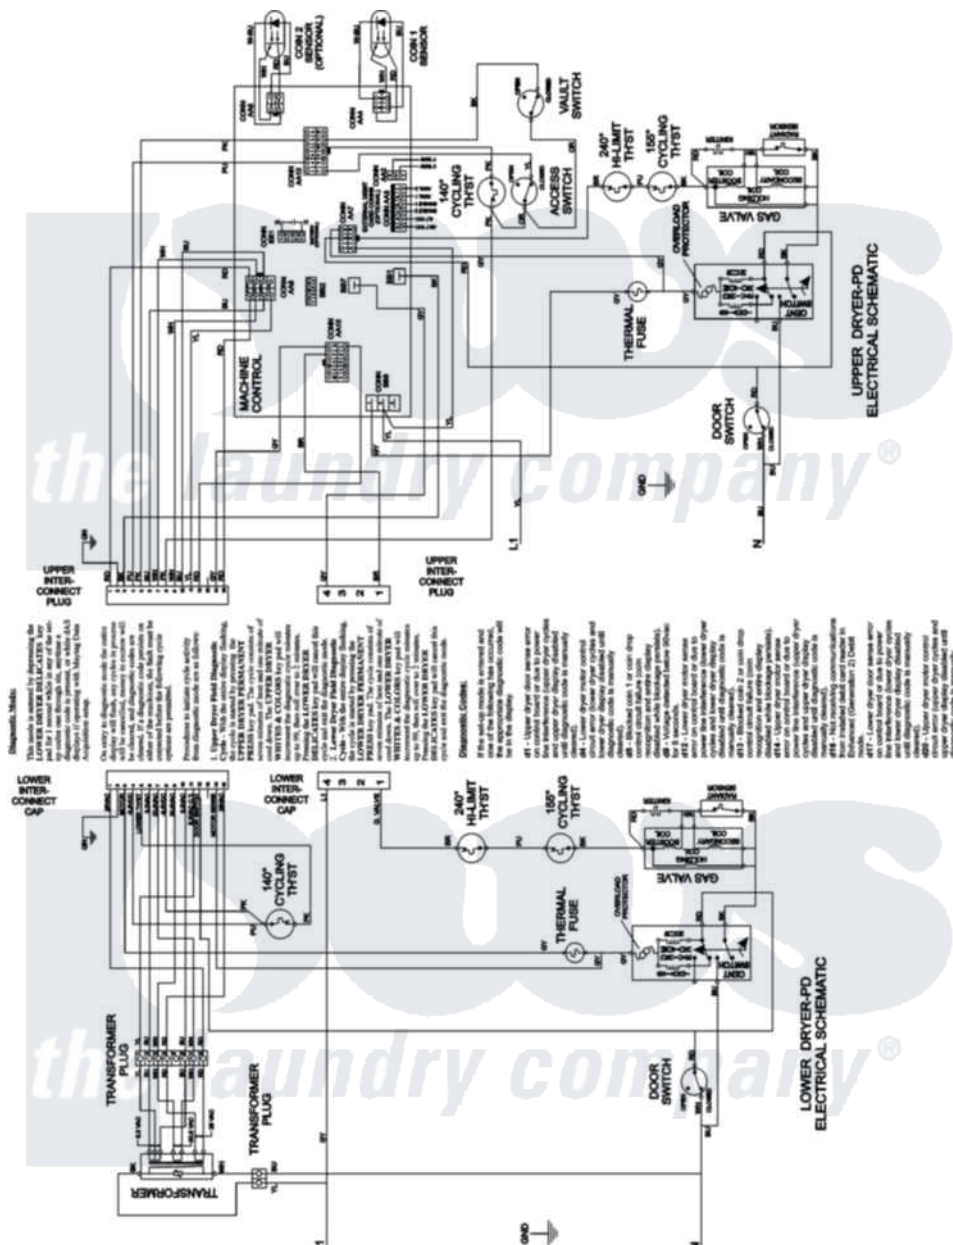

# Maytag MLG23PDHWW 11 - WIRING INFORMATION(GAS)

Maytag [Commercial Maytag MLG23PDHWW Dryer Parts](#) Parts Diagram 11 - WIRING INFORMATION(GAS)

[Click on the part number to view part](#)

Item	Original Part Number	Replaced By	Status	Part Description
001	NLA		Not Available	WIRING INFORMATION