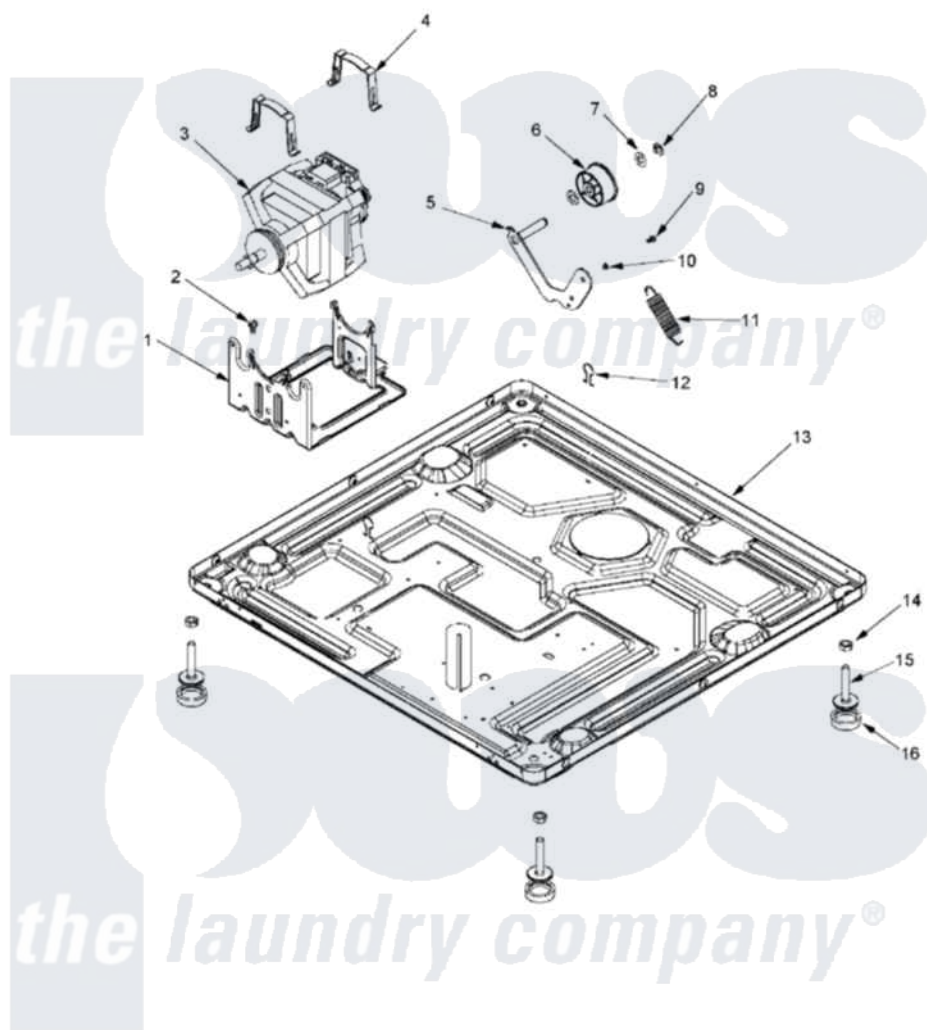

# Maytag MLG23PRFWW 09 - BASE

Maytag [Commercial Maytag MLG23PRFWW Dryer Parts](#) Parts Diagram 09 - BASE

[Click on the part number to view part](#)

Item	Original Part Number	Replaced By	Status	Part Description
001	<a href="#">33002817</a>			Motor Support, Offset
002	<a href="#">Y313561</a>			Screw----NA
003	<a href="#">33002795</a>			Motor, Drive 60Hz
004	33002221	<a href="#">Y015825</a>		Clip, Motor To Motor Support
005	33001840	<a href="#">6-3705180</a>		Idler Arm
006	33001783	<a href="#">6-3700340</a>		Bearing- I
007	<a href="#">Y312527</a>			Washer, Idler Shaft
008	<a href="#">312958</a>	<a href="#">354987</a>		Ring, Retaining
009	<a href="#">Y014874</a>			Screw, Idler Arm And Sleeve
010	<a href="#">33002218</a>			Grommet, Idler Arm
011	33002460	<a href="#">33002459</a>		Assembly, Spring And Plug
012	<a href="#">410490</a>			Spring, Retainer Wire Harness
013	33002186	<a href="#">W10133285</a>		Transformer 120V To 22.5vac
"	<a href="#">33002816</a>			Base
"	NLA		Not Available	BASE, (LWR)----NA
014	<a href="#">Y052740</a>	<a href="#">62739</a>		Nut, Lock