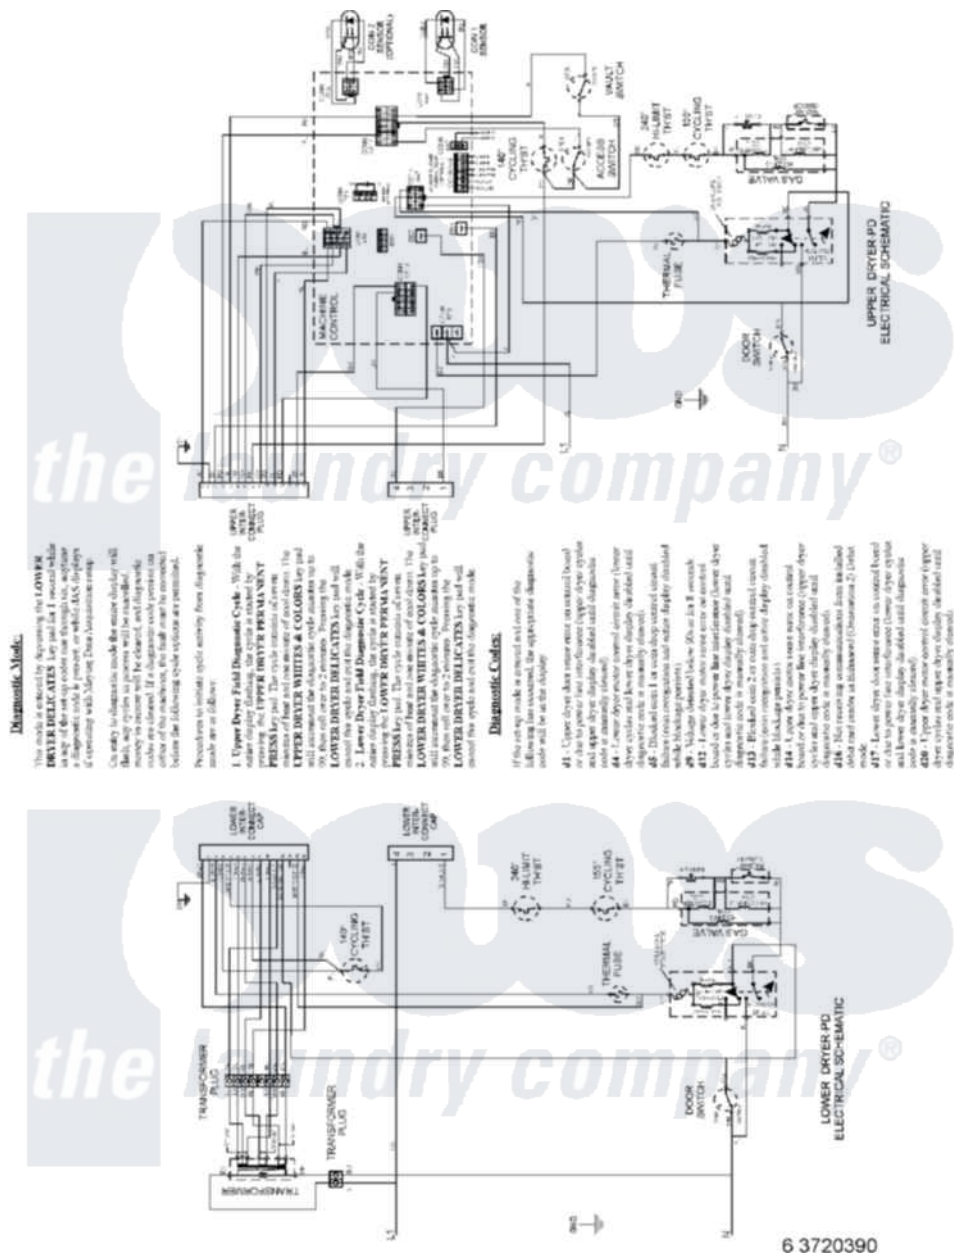

Maytag MLG23PRFWW 11 - WIRING INFORMATION(GAS)

6 3720390

[Maytag Commercial Maytag MLG23PRFWW Dryer Parts](#) Parts Diagram 11 - WIRING INFORMATION(GAS)

[Click on the part number to view part](#)

Item	Original Part Number	Replaced By	Status	Part Description
001	NLA		Not Available	WIRING INFORMATION