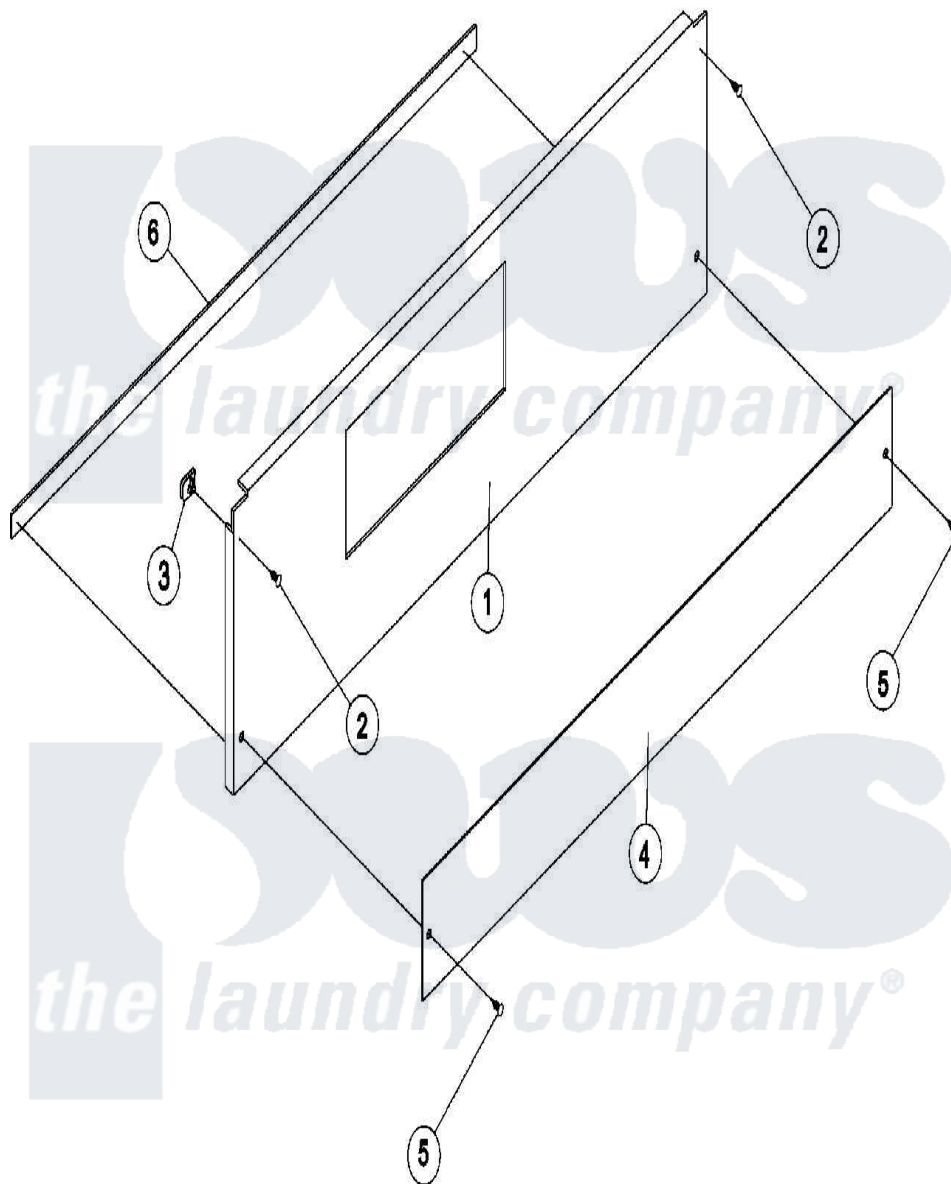

Maytag MLG31PCAWQ 02 - LINT DOOR ASSEMBLY

Maytag [Commercial Maytag MLG31PCAWQ Dryer Parts](#) Parts Diagram 02 - LINT DOOR ASSEMBLY
 Click on the part number to view part

Item	Original Part Number	Replaced By	Status	Part Description
001	A883368	W10148930		Maytag 330
"	A883377	W10148938		Maytag 330
"	A883378	W10148939		Maytag 330
002	A150314	150314		10-32 X 1
"	A400505	150318		25IP Stick
003	A154011	154011		10-32 Mult
004	A883369	W10148931		330 436 BL
005	A150319	150319		10-32 x 1 2
006	A117600		Not Available	TAPE, NOISE SUPPRESSOR (SOLD IN FEET)