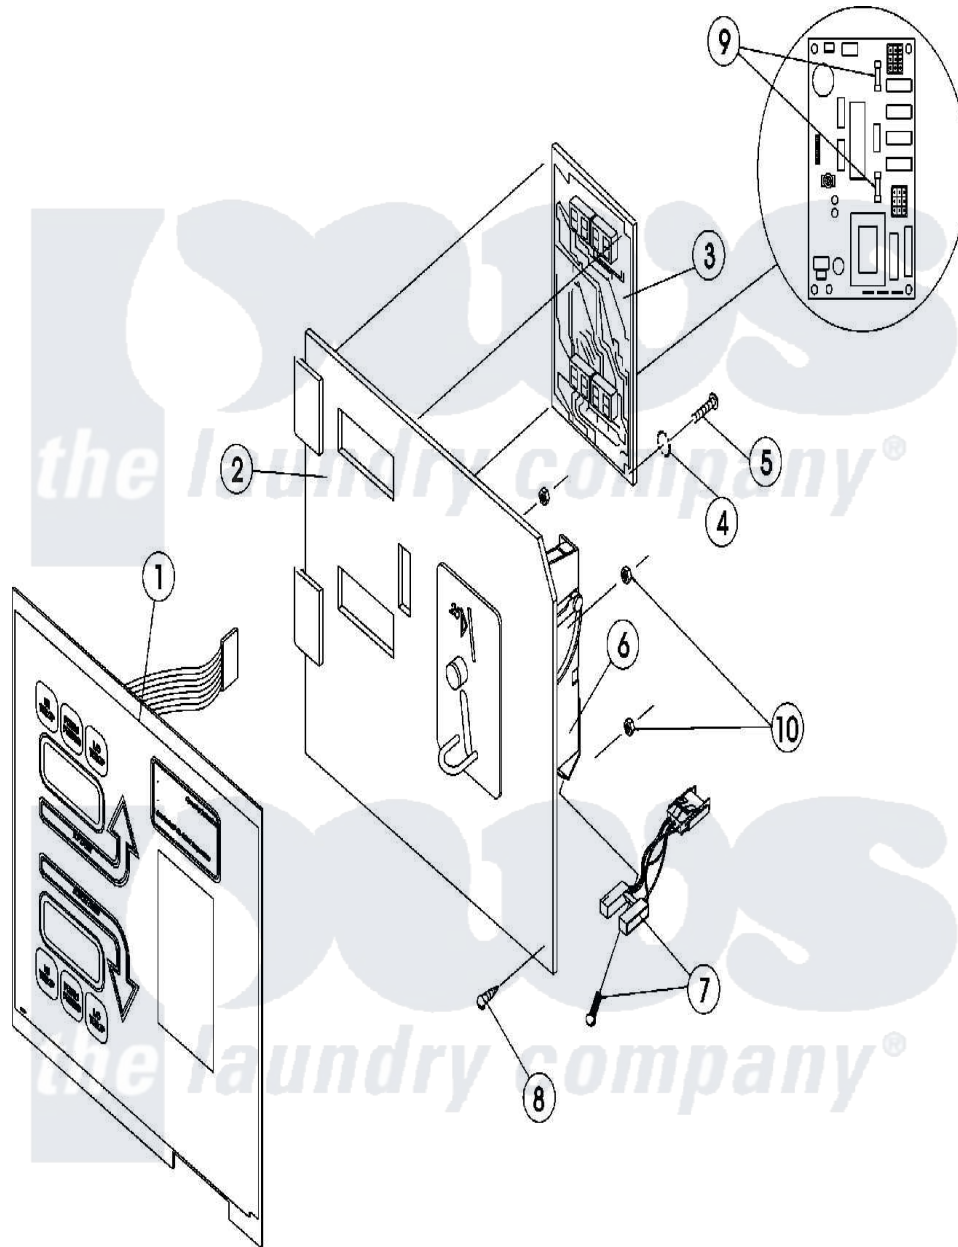

# Maytag MLG31PCAWQ 04 - DMC CONTROL PANEL ASSEMBLY

Maytag [Commercial Maytag MLG31PCAWQ Dryer Parts](#) Parts Diagram 04 - DMC CONTROL PANEL ASSEMBLY  
 Click on the part number to view part

Item	Original Part Number	Replaced By	Status	Part Description
001	<a href="#">A112566</a>			LABEL, SINGLE COIN TWIN TOUCH
002	A881482		Not Available	SINGLE COIN CONTROL PANEL
"	A881483	<a href="#">881483</a>		320 330 Pc
003	A137234		Not Available	DUAL MICRO CONTROL-5 PHASE
004	A153010	<a href="#">153010</a>		6 Internal
005	A150005	<a href="#">150005</a>		6-32 X 1 4
006	A881163	<a href="#">W10148208</a>		25 Cent U.
"	A881450	<a href="#">W10148346</a>		25C Canadi
"	A881451	<a href="#">W10148347</a>		.880 Token
"	<a href="#">A881636</a>			Token Optic Coin Acceptor-.07
007	A881143	<a href="#">W10148198</a>		Pcb Optic
008	A150309	<a href="#">W10146761</a>		10-16 X 1
009	A136048	<a href="#">136048</a>		0.125A 2
010	A152102	<a href="#">152102</a>		M3 Metric