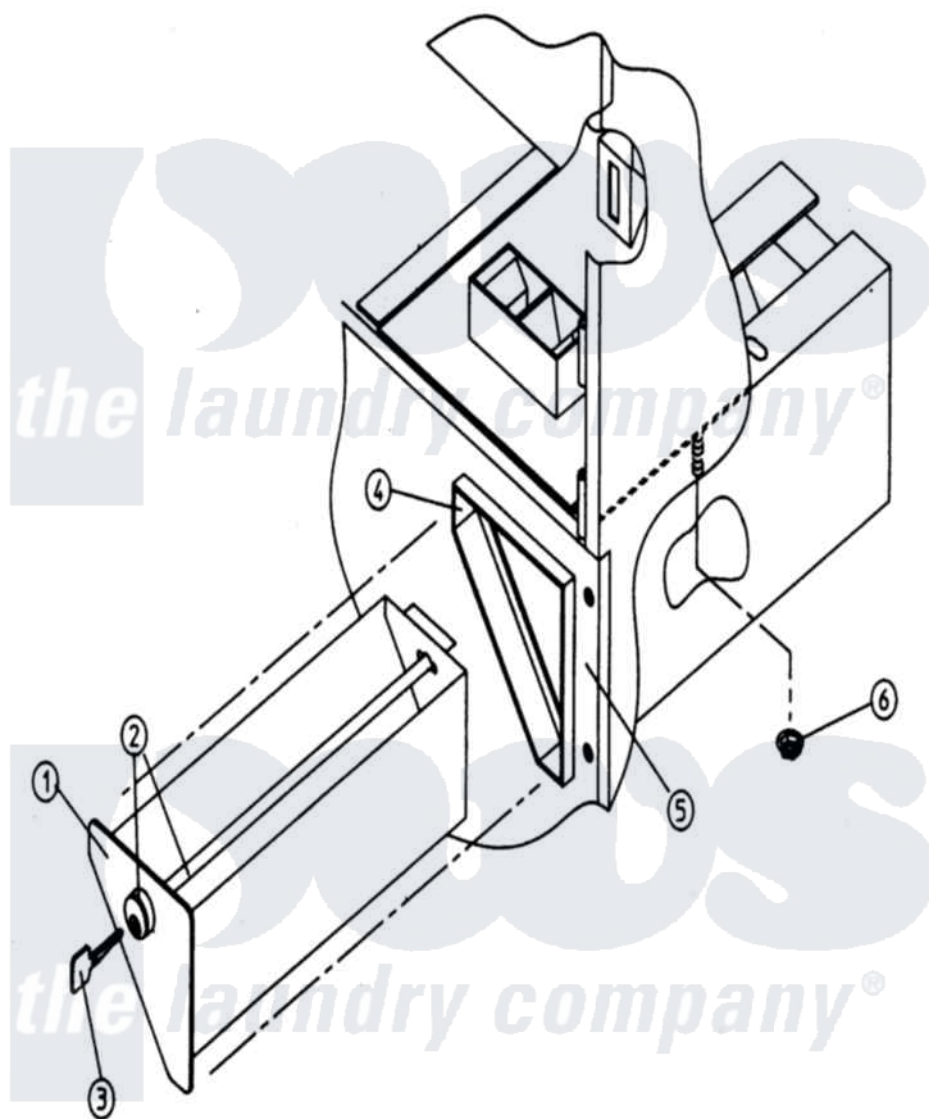

Maytag MLG31PCAWQ 05 - COIN VAULT ASSEMBLY

Maytag [Commercial Maytag MLG31PCAWQ Dryer Parts](#) Parts Diagram 05 - COIN VAULT ASSEMBLY
 Click on the part number to view part

Item	Original Part Number	Replaced By	Status	Part Description
001	A850975			Box, Coin
"	A883347	W10148922		330 Coinbo
"	A883348	W10148923		320 330 CO
002	A160036	160036		SeCurity C
003	A160136	160136		Replacement
004	A883382	W10148941		320 330 BL
"	A883383	W10148942		320 330 BL
005	A883371	W10148933		Maytag 330
"	A883372	W10148934		Maytag 330
"	A883488	883488		330 S S Bt
006	A152014	152014		1 4-20 Ser