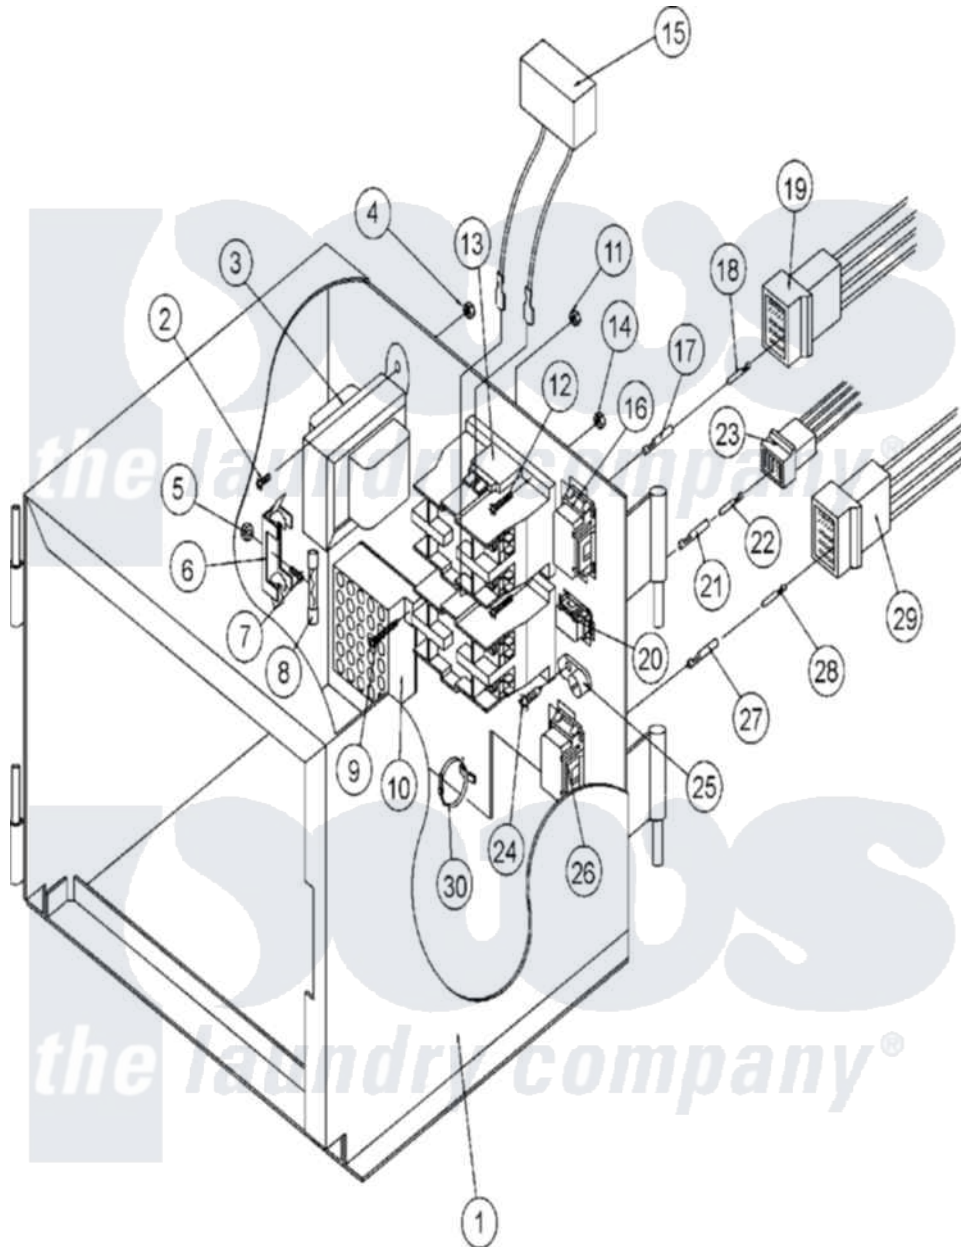

Maytag MLG31PCAWQ 06 - DMC CONTROL BOX ASSEMBLY

Maytag [Commercial Maytag MLG31PCAWQ Dryer Parts](#) Parts Diagram 06 - DMC CONTROL BOX ASSEMBLY
 Click on the part number to view part

Item	Original Part Number	Replaced By	Status	Part Description
001	A824439	824439		320 330 EI
002	A150103	150103		8-32 X 3 4
003	A141403		Not Available	TRANSFORMER (24 VAC) (FOR MICROPROCESSOR MODELS)
004	A151001	W10146764		8-32 Pal N
005	A151000	WH12X195		Switch Assembly
006	A136008	136008		Fuse Block
007	A150002	150002		6-32 X 1
008	A136057	W10146739		0.5 A 250
009	A150002	150002		6-32 X 1
010	A120715	W10146700		30 Pos Ter
011	A151000	WH12X195		Switch Assembly
012	A150103	150103		8-32 X 3 4
013	A132451			CONTACTOR, TWO POLE
014	A151001	W10146764		8-32 Pal N
015	A824828	W10147397		RC Network

016	A122626	122626	15P Umnl C
017	A122705	122705	Umnl Sok 2
018	A122704	122704	Umnl Pin 2
019	A122625	122625	15 Pin Umn
"	A137025	137025	6-15 Positive
020	A122631	122631	06P Umnl C
021	A122705	122705	Umnl Sok 2
022	A122704	122704	Umnl Pin 2
023	A122630	122630	06P Umnl P
"	A137025	137025	6-15 Positive
024	A150309	W10146761	10-16 X 1
025	A121010	121010	14-4 Termi
026	A122626	122626	15P Umnl C
027	A122705	122705	Umnl Sok 2
028	A122704	122704	Umnl Pin 2
029	A122625	122625	15 Pin Umn
"	A137025	137025	6-15 Positive
030	A121494	121494	Tie, Wire
"	A122800	122800	M R EXTRAC
"	A122801	W10146716	Mate-N-Loc