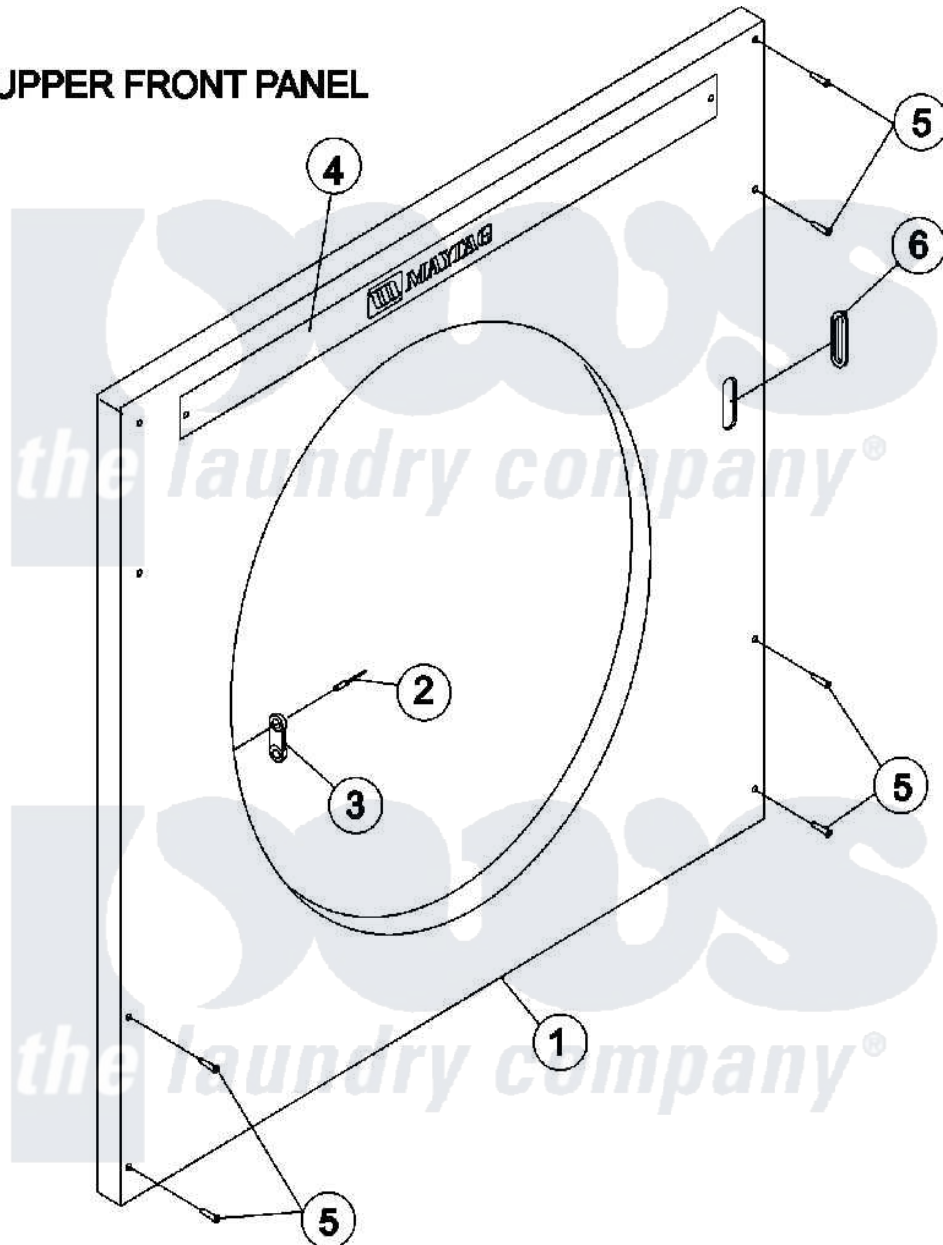

Maytag MLG31PCAWQ 07 - UPPER FRONT PANEL ASSEMBLY

UPPER FRONT PANEL

Maytag [Commercial Maytag MLG31PCAWQ Dryer Parts](#) Parts Diagram 07 - UPPER FRONT PANEL ASSEMBLY
 Click on the part number to view part

Item	Original Part Number	Replaced By	Status	Part Description
001	A883370	W10148932		Maytag 330
"	A883373	W10148935		Maytag 330
"	A883374	W10148936		Maytag 330
002	A154215	154215		5 32 X 1 4
003	A881987		Not Available	FRICION DOOR LATCH KIT
004	A801095	801095		Ad-330-435
005	A150313	150313		10-16 X 1
"	A400505	150318		25IP Stick
006	A121405	121405		Rubber Gro