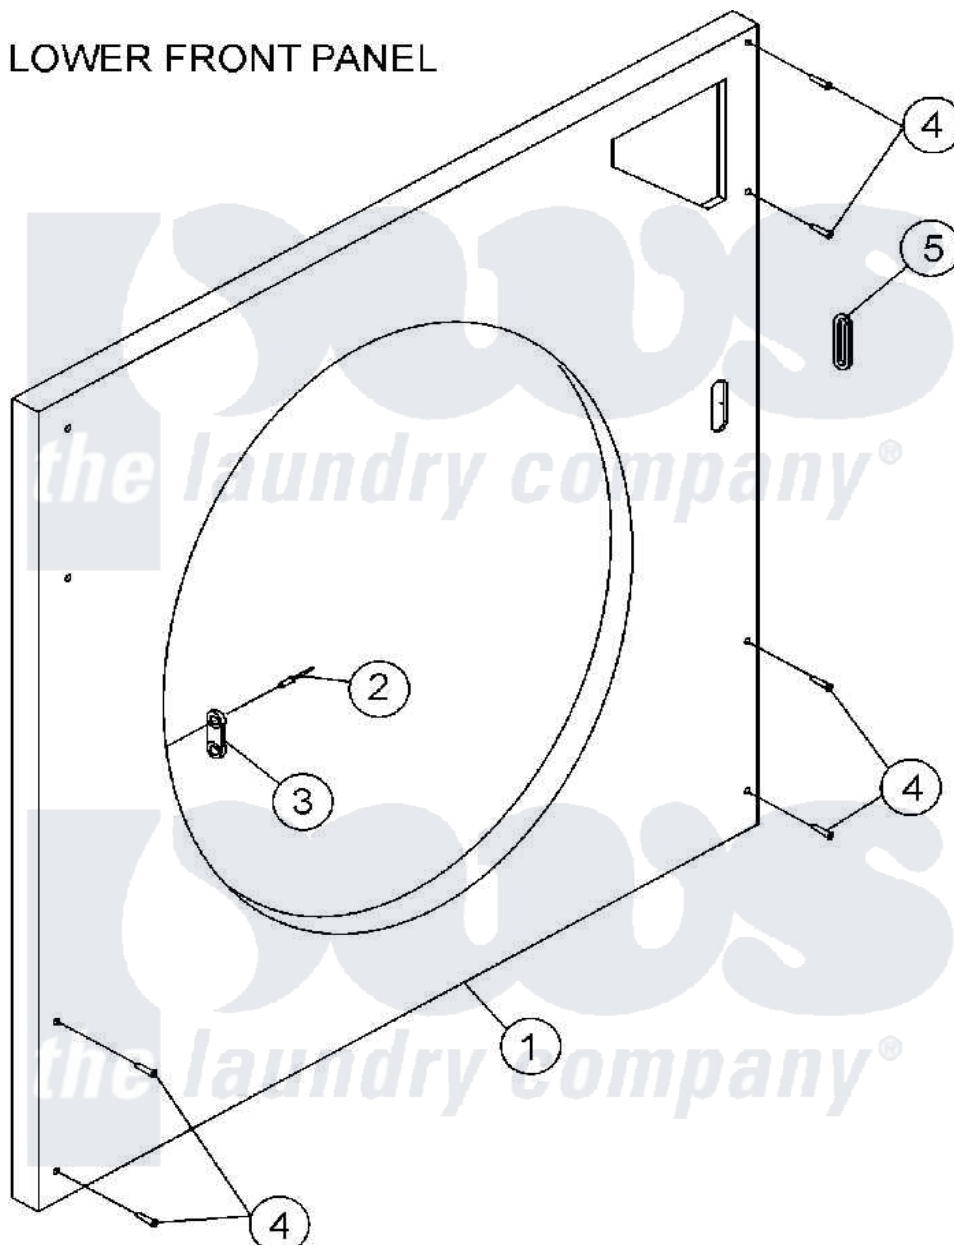

# Maytag MLG31PCAWQ 08 - LOWER FRONT PANEL ASSEMBLY

## LOWER FRONT PANEL

Maytag [Commercial Maytag MLG31PCAWQ Dryer Parts](#) Parts Diagram 08 - LOWER FRONT PANEL ASSEMBLY  
 Click on the part number to view part

| Item | Original Part Number | Replaced By               | Status        | Part Description       |
|------|----------------------|---------------------------|---------------|------------------------|
| 001  | A883371              | <a href="#">W10148933</a> |               | Maytag 330             |
| "    | A883372              | <a href="#">W10148934</a> |               | Maytag 330             |
| "    | A883488              | <a href="#">883488</a>    |               | 330 S S Bt             |
| 002  | A154215              | <a href="#">154215</a>    |               | 5 32 X 1 4             |
| 003  | A881987              |                           | Not Available | FRICION DOOR LATCH KIT |
| 004  | A150313              | <a href="#">150313</a>    |               | 10-16 X 1              |
| "    | A400505              | <a href="#">150318</a>    |               | 25IP Stick             |
| 005  | A121405              | <a href="#">121405</a>    |               | Rubber Gro             |