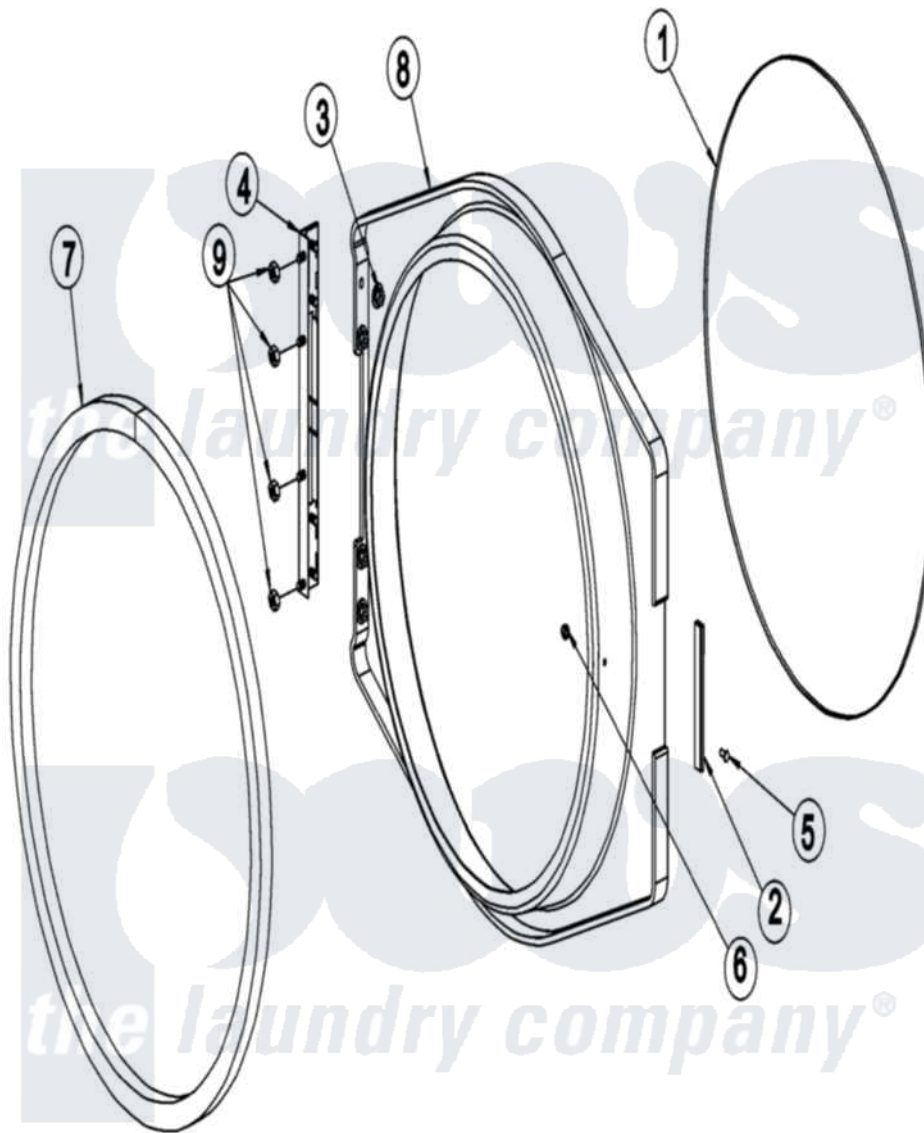

Maytag MLG31PCAWQ 09 - MAIN DOOR ASSEMBLY

Maytag Commercial Maytag MLG31PCAWQ Dryer Parts Parts Diagram 09 - MAIN DOOR ASSEMBLY
 Click on the part number to view part

Item	Original Part Number	Replaced By	Status	Part Description
001	A182210	182210		Uv Detecti
002	A102328	102328		37 64 Wide
003	A152014	152014		1 4-20 Ser
004	A801524		Not Available	BLACK DOOR HINGE
005	A150120	150120		10-32 x 7 16
006	A151010	151010		10-32 Hi-C
007	A102349		Not Available	GASKET, DOOR (69 1/2'')
008	A882991	W10148763		Formed Bla
009	A152014	152014		1 4-20 Ser