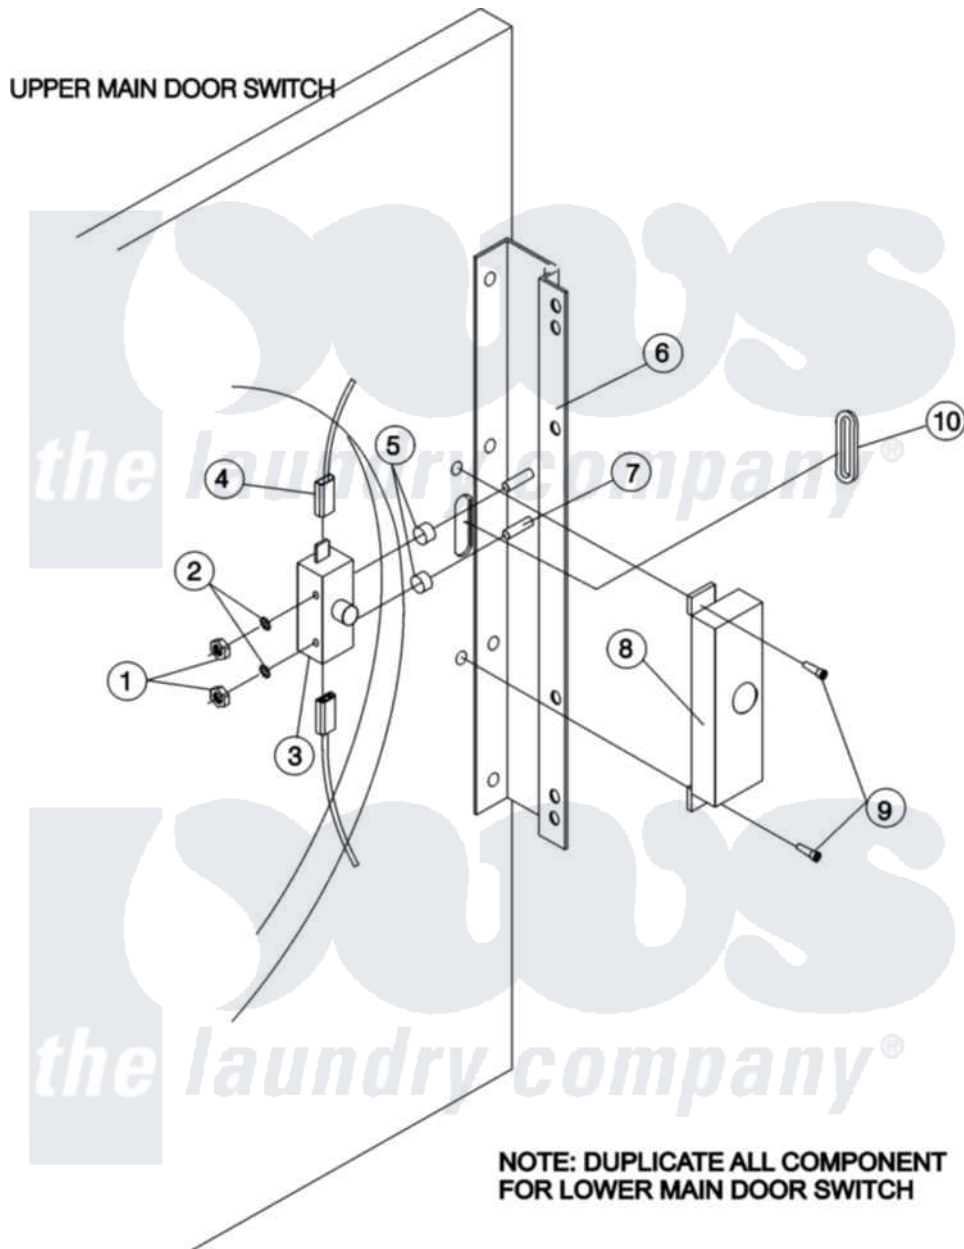

Maytag MLG31PCAWQ 10 - MAIN DOOR SWITCH ASSEMBLY

Maytag [Commercial Maytag MLG31PCAWQ Dryer Parts](#) Parts Diagram 10 - MAIN DOOR SWITCH ASSEMBLY

[Click on the part number to view part](#)

Item	Original Part Number	Replaced By	Status	Part Description
001	A152013	152013		6-32 Hex N
002	A153008	153008		6 Split L
003	A137005	W10146741		SDS Door S
004	A121028	121028		1 4 X .032
005	A154281	154281		3 8 Stand
006	A801524		Not Available	BLACK DOOR HINGE
007	A153565	153565		6-32 X 1 S
008	A881246	W10148254		Main Door
009	A150201	150201		10-32 X 1
010	A121405	121405		Rubber Gro