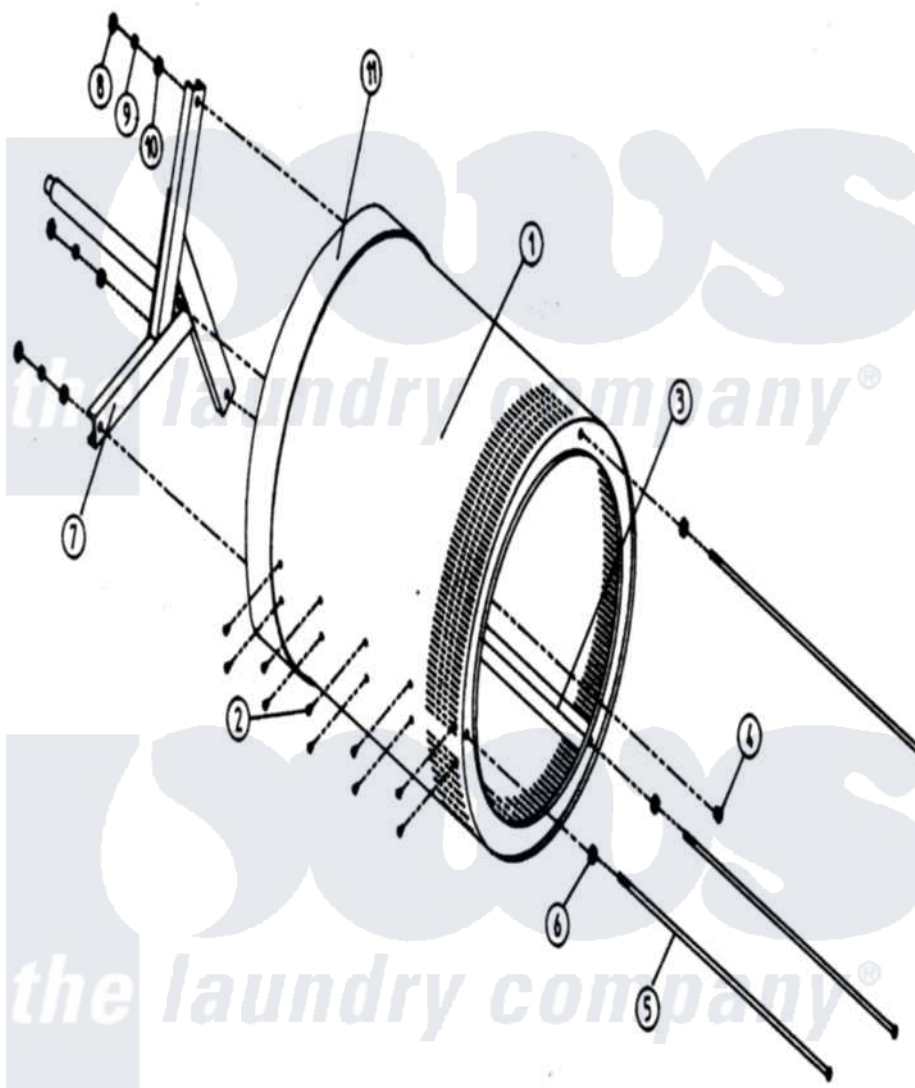

Maytag MLG31PCAWQ 11 - TUMBLER SUPPORT ASSEMBLIES

Maytag [Commercial Maytag MLG31PCAWQ Dryer Parts](#) Parts Diagram 11 - TUMBLER SUPPORT ASSEMBLIES
 Click on the part number to view part

Item	Original Part Number	Replaced By	Status	Part Description
001	A800722	800722		330 430 Tb
"	A800832	800832		295-630 Tb
"	A800842	800842		330 430 SS
"	A800892	800892		330 SS Tbl
002	A150313	150313		10-16 X 1
003	A301315	W10146782		285 330 23
"	A301316	301316		330 285 23
"	A301414	W10146783		SS Taperer
"	A301415	301415		SS Taperer
004	A150500		Not Available	SCREW, SOCKET BUTTON HD. (5/16-18" X 38 1/2")
005	A100915	100915		3 8-16 X 3
006	A153004	153004		3 8 X 1
007	A850061	850061		26 295 320
008	A152005	152005		3 8-16 Hex
009	A153005	153005		3 8 Split
010	A153004	153004		3 8 X 1

011	A116003	116003	Felt Seal
"	A401010	401010	3M 847 CO
012	A100173	W10146593	12 Rib 95
013	A115992	W10146663	Inner Ring
"	A401010	401010	3M 847 CO