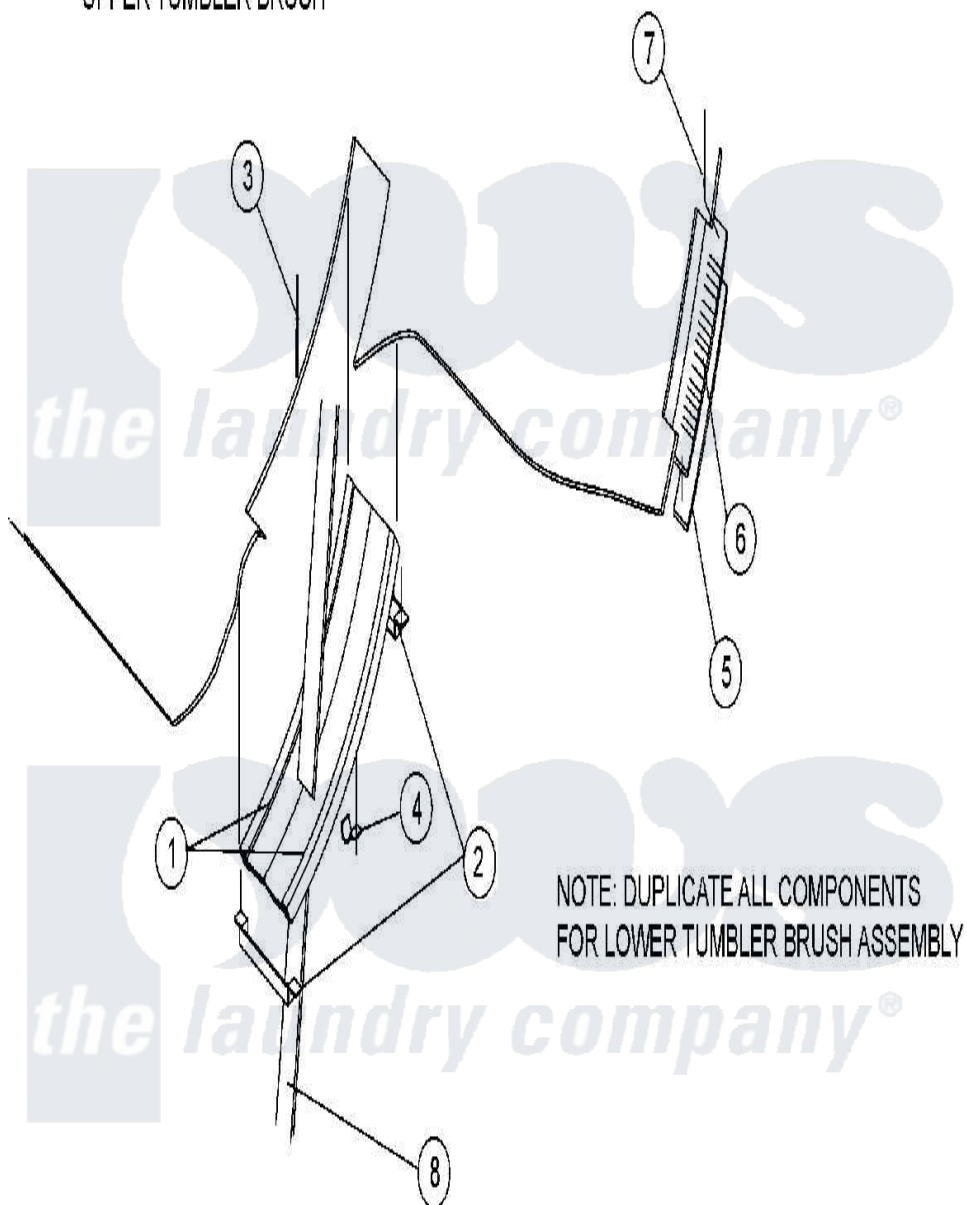

Maytag MLG31PCAWQ 12 - TUMBLER BRUSH ASSEMBLY

UPPER TUMBLER BRUSH

Maytag [Commercial Maytag MLG31PCAWQ Dryer Parts](#) Parts Diagram 12 - TUMBLER BRUSH ASSEMBLY

[Click on the part number to view part](#)

Item	Original Part Number	Replaced By	Status	Part Description
001	A170198	170198		630 330 DR
002	A317656	WB56M3		Support Drawer
003	A154210	154210		5 32 X 3 1
004	A120117	120117		3 8 Emt H
005	A317651	31-7651		Prehire Tec
006	A102325	102325		8 1 2 x 1 1
007	A154210	154210		5 32 X 3 1
008	A100173	W10146593		12 Rib 95