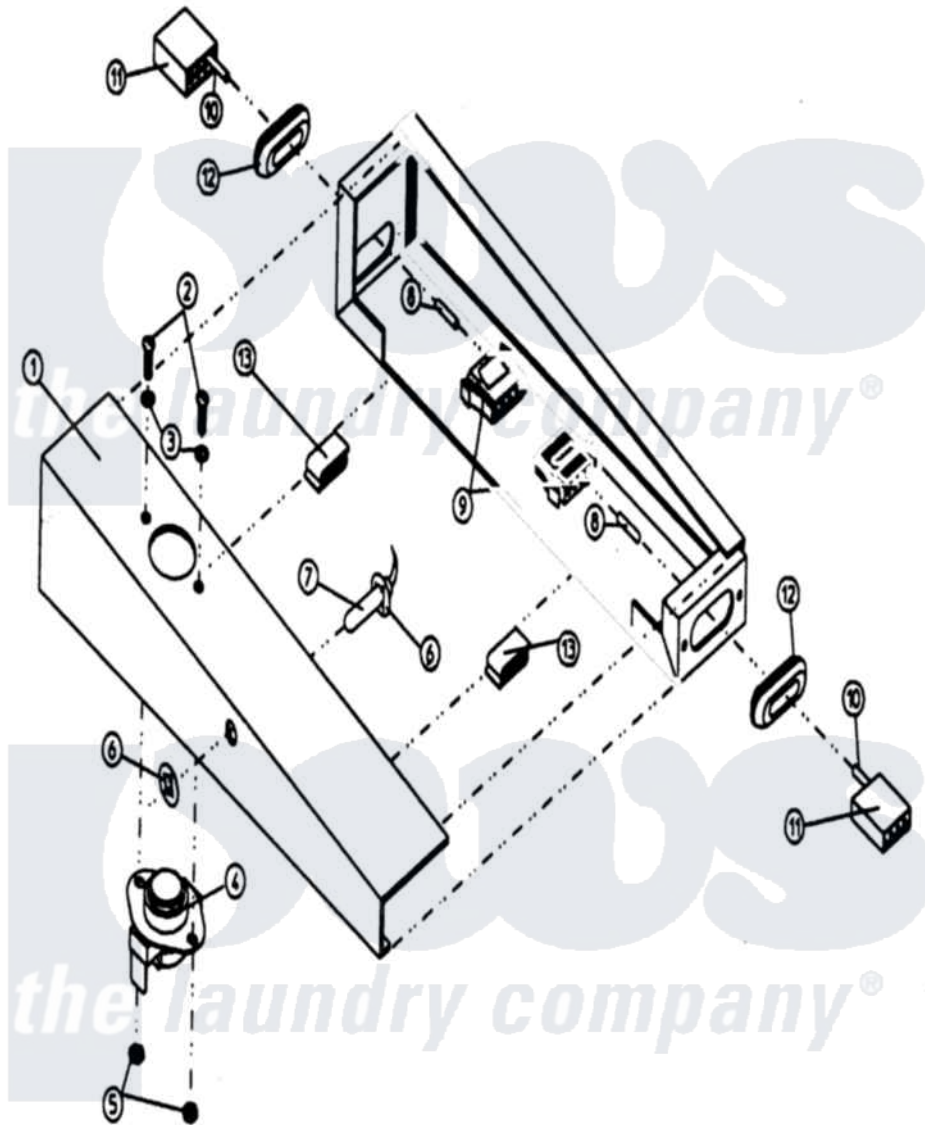

Maytag MLG31PCAWQ 13 - TEMPERATURE SENSOR PROBE ASSEMBLY

Maytag [Commercial Maytag MLG31PCAWQ Dryer Parts](#) Parts Diagram 13 - TEMPERATURE SENSOR PROBE ASSEMBLY

[Click on the part number to view part](#)

Item	Original Part Number	Replaced By	Status	Part Description
001	A801409	801409		330 Sensor
002	A150000		Not Available	SCREW, MACHINE (RD.HD. SLOT) (No.6-32 X 1/4" RD HD)
003	A153010	153010		6 Internal
004	A130106	W10146726		L170 Tod3
005	A152013	152013		6-32 Hex N
006	A154007	8182949		Fastener, Push-On
007	A880111	880111		330 430 MP
008	A122701	122701		MNL Socket
009	A122605	122605		4 Pin Cmnl
010	A122700	122700		MNL Pin S
011	A122604	W10146714		4 Pin Cmnl
"	A122801	W10146716		Mate-N-Loc
012	A121405	121405		Rubber Gro
013	A150301	150301		8-18 X 7