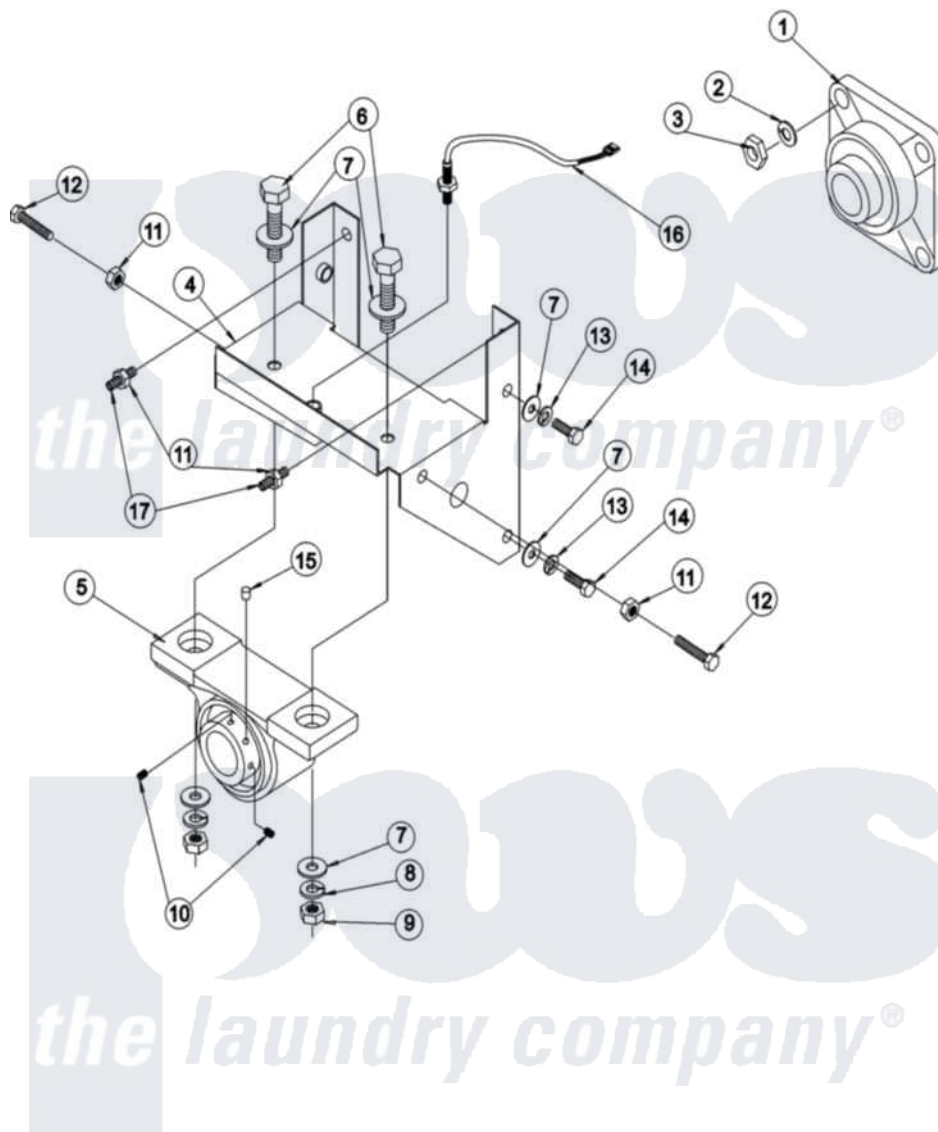

# Maytag MLG31PCAWQ 14 - TUMBLER BEARING ASSEMBLY

Maytag [Commercial Maytag MLG31PCAWQ Dryer Parts](#) Parts Diagram 14 - TUMBLER BEARING ASSEMBLY  
 Click on the part number to view part

Item	Original Part Number	Replaced By	Status	Part Description
001	A880203	<a href="#">880203</a>		1 3/8 Fla
002	A153005	<a href="#">153005</a>		3/8 Split
003	A152005	<a href="#">152005</a>		3/8-16 Hex
004	A882543	<a href="#">882543</a>		Tumbler PB be
"	A882545	<a href="#">882545</a>		Tumbler PB be
005	A880779	<a href="#">W10148037</a>		1 3/8 PB
006	A150601	<a href="#">150601</a>		3/8-16 X 2
007	A153004	<a href="#">153004</a>		3/8 X 1
008	A153005	<a href="#">153005</a>		3/8 Split
009	A152005	<a href="#">152005</a>		3/8-16 Hex
010	A154326		Not Available	SCREW, CONE POINT SET (No.5/16-24 X 3/8")
011	A152004	<a href="#">8182933</a>		Nut, Hex
012	A150621	<a href="#">150621</a>		5/16-18 X
013	A153002	<a href="#">8182939</a>		Washer, Lock
014	A150501	<a href="#">150501</a>		5/16-18 X
015	A102120	<a href="#">170608</a>		.25 X .25

016

A824807

[824807](#)

Rotational

017

A150610

[150610](#)

5 16-18 X