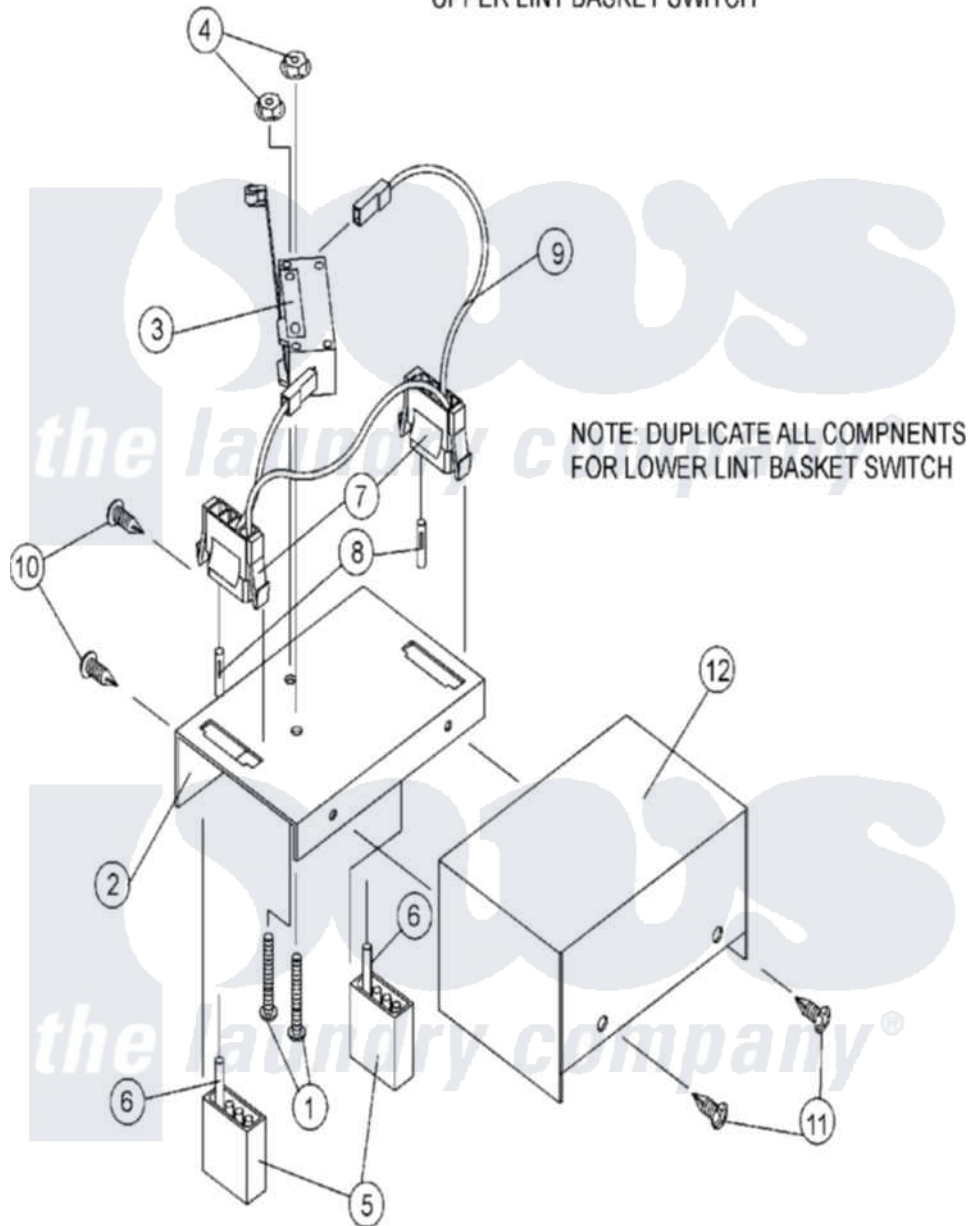

# Maytag MLG31PCAWQ 15 - LINT DRAWER SWITCH ASSEMBLY

## UPPER LINT BASKET SWITCH

NOTE: DUPLICATE ALL COMPONENTS FOR LOWER LINT BASKET SWITCH

Maytag Commercial Maytag MLG31PCAWQ Dryer Parts Parts Diagram 15 - LINT DRAWER SWITCH ASSEMBLY

Click on the part number to view part

Item	Original Part Number	Replaced By	Status	Part Description
001	A150006	<a href="#">150006</a>		6-32 X 7 8
002	A307204	<a href="#">307204</a>		330 Lint S
"	A802816	<a href="#">802816</a>		330 Lint B
003	A136990	<a href="#">136990</a>		Itt Switch
004	A152013	<a href="#">152013</a>		6-32 Hex N
005	A122604	<a href="#">W10146714</a>		4 Pin Cmnl
006	A122700	<a href="#">122700</a>		MNL Pin S
007	A122605	<a href="#">122605</a>		4 Pin Cmnl
008	A122701	<a href="#">122701</a>		MNL Socket
"	A122801	<a href="#">W10146716</a>		Mate-N-Loc
009	A824848	<a href="#">824848</a>		430 J7 To
"	A824849	<a href="#">824849</a>		ADG 330 J8
010	A150309	<a href="#">W10146761</a>		10-16 X 1
011	A150309	<a href="#">W10146761</a>		10-16 X 1
012	A307203	<a href="#">307203</a>		330 Lint S