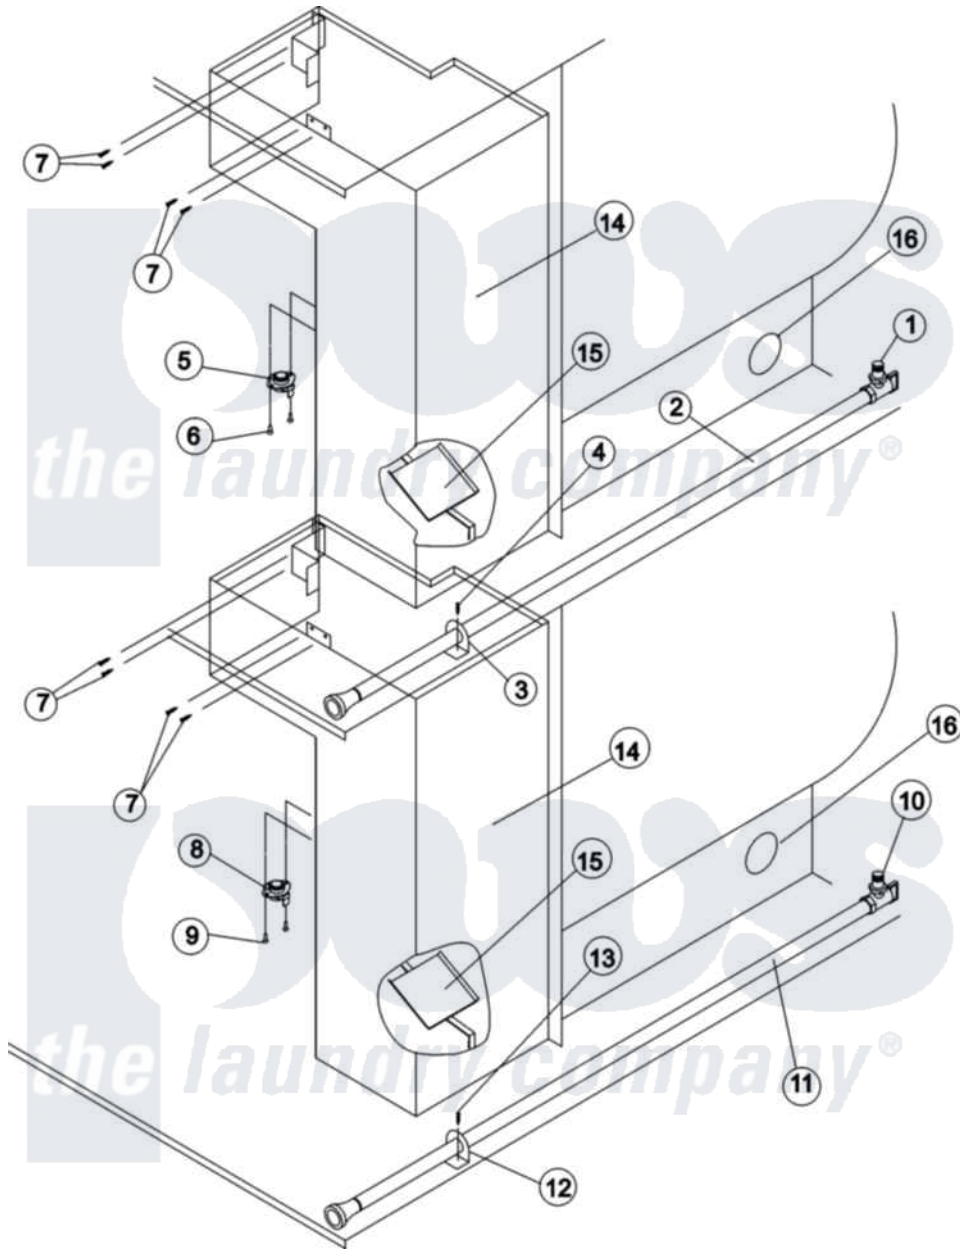

# Maytag MLG31PCAWQ 18 - BURNER BOX/PIPING ASSEMBLIES

Maytag [Commercial Maytag MLG31PCAWQ Dryer Parts](#) Parts Diagram 18 - BURNER BOX/PIPING ASSEMBLIES  
 Click on the part number to view part

Item	Original Part Number	Replaced By	Status	Part Description
001	A881367	<a href="#">W10148314</a>		1 2 Un
002	A142805	<a href="#">142805</a>		1 2 X 34-1
"	A142809	<a href="#">W10146757</a>		1 2 X 29 1
003	A318700	<a href="#">W10146865</a>		SM Burner
004	A150300	<a href="#">5307527001</a>		Switch
005	A130403		Not Available	HI-LIMIT (330 DEG. ONLY)
006	A150300	<a href="#">5307527001</a>		Switch
007	A150309	<a href="#">W10146761</a>		10-16 X 1
008	A130403		Not Available	HI-LIMIT (330 DEG. ONLY)
009	A150300	<a href="#">5307527001</a>		Switch
010	A881367	<a href="#">W10148314</a>		1 2 Un
011	A142805	<a href="#">142805</a>		1 2 X 34-1
012	A318700	<a href="#">W10146865</a>		SM Burner
013	A150300	<a href="#">5307527001</a>		Switch
014	A850854	<a href="#">850854</a>		320 330 Bu
015	A850912	<a href="#">850912</a>		320 330 43