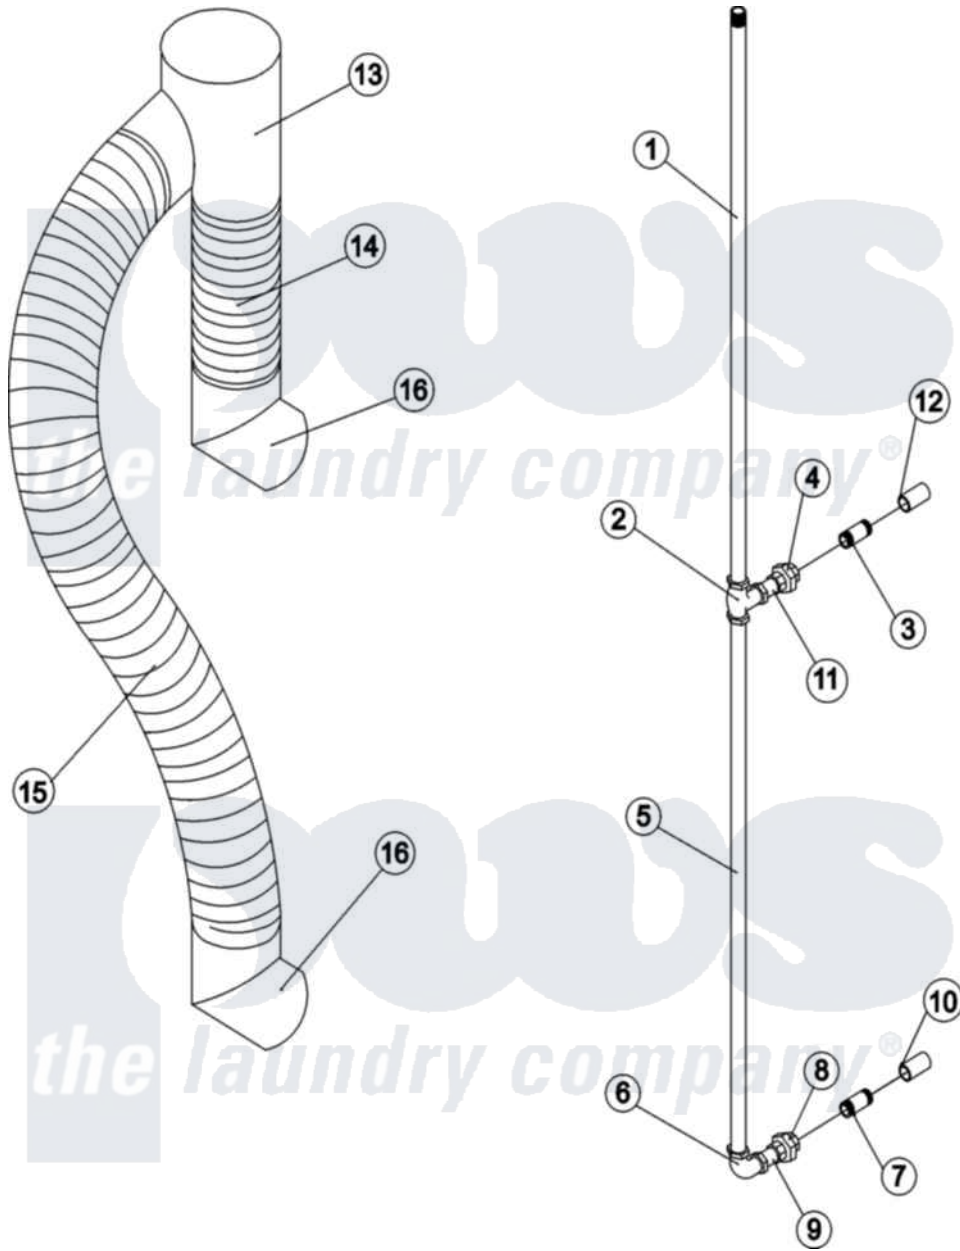

# Maytag MLG31PCAWQ 21 - OPTIONAL PIPING & DUCTING KITS

Maytag [Commercial Maytag MLG31PCAWQ Dryer Parts](#) Parts Diagram 21 - OPTIONAL PIPING & DUCTING KITS

Click on the part number to view part

Item	Original Part Number	Replaced By	Status	Part Description
001	A142821	<a href="#">142821</a>		3 4 X 36 B
"	A880128	<a href="#">880128</a>		330 Gas
002	A142505	<a href="#">142505</a>		3 4 X 1 2
003	A142814	<a href="#">142814</a>		1 2 X 2 1
004	A142600	<a href="#">142600</a>		1 2 Black
005	A142824	<a href="#">142824</a>		1 2 X 37 1
006	A142500	<a href="#">142500</a>		1 2-90 DEG
007	A142814	<a href="#">142814</a>		1 2 X 2 1
008	A142600	<a href="#">142600</a>		1 2 Black
009	A142700		Not Available	1/2`` CLOSE NIPPLE
010	A143001	<a href="#">143001</a>		1 2 Black
011	A142700		Not Available	1/2`` CLOSE NIPPLE
012	A143001	<a href="#">143001</a>		1 2 Black
013	A143600	<a href="#">4155670</a>		Basecnstr
"	A882035	<a href="#">W10148569</a>		Ad-330 10
014	A143519	<a href="#">143519</a>		6 X 4ft.

015	A143509	<a href="#">143509</a>	6 X 8' FI
016	A143536	<a href="#">143536</a>	6 Diameter 45
017	A117505	<a href="#">117505</a>	Aluminum H
018	A150300	<a href="#">5307527001</a>	Switch