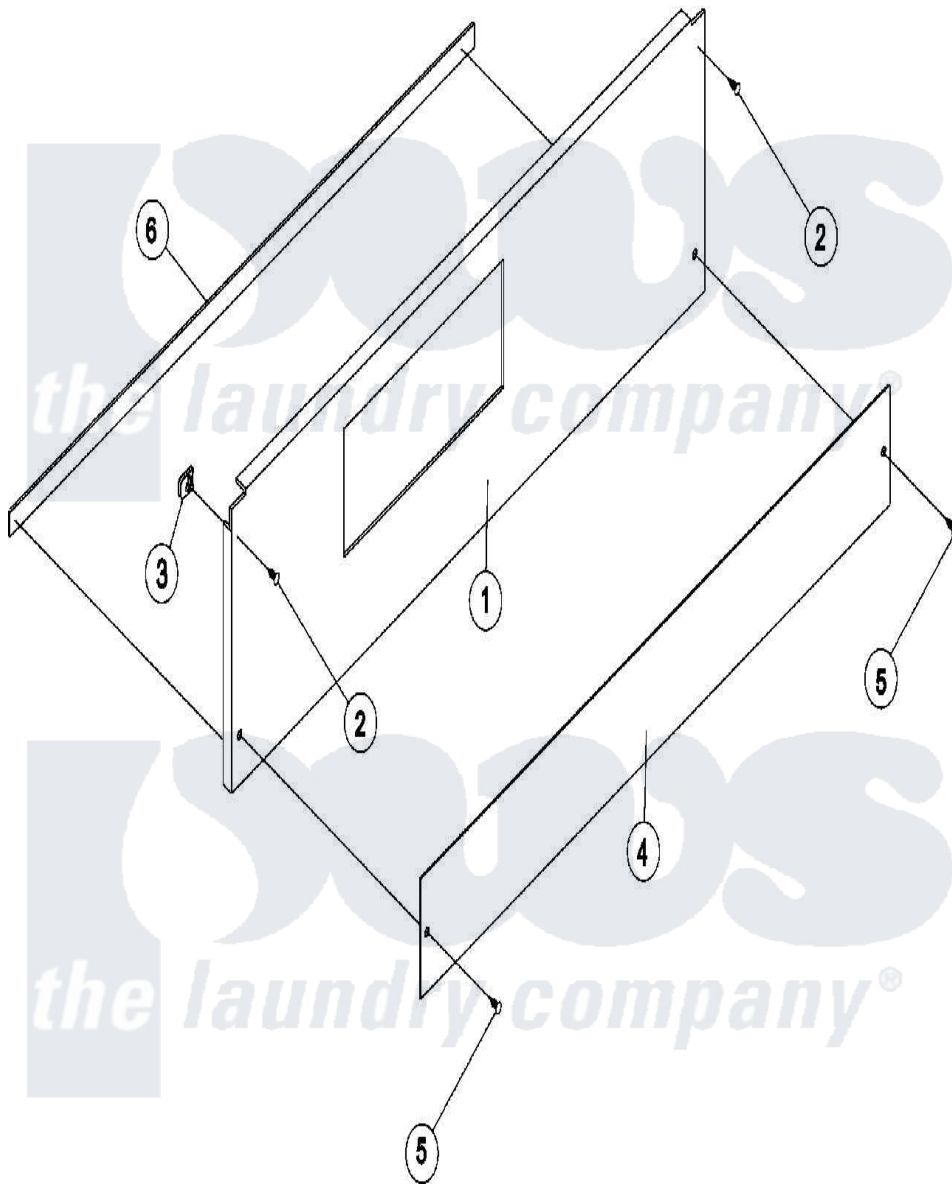

# Maytag MLG31PCAWS 02 - LINT DOOR ASSEMBLY

Maytag [Commercial Maytag MLG31PCAWS Dryer Parts](#) Parts Diagram 02 - LINT DOOR ASSEMBLY  
 Click on the part number to view part

Item	Original Part Number	Replaced By	Status	Part Description
001	A883368	<a href="#">W10148930</a>		Maytag 330
"	A883377	<a href="#">W10148938</a>		Maytag 330
"	A883378	<a href="#">W10148939</a>		Maytag 330
002	A150314	<a href="#">150314</a>		10-32 X 1
"	A400505	<a href="#">150318</a>		25IP Stick
003	A154011	<a href="#">154011</a>		10-32 Mult
004	A883369	<a href="#">W10148931</a>		330 436 BL
005	A150319	<a href="#">150319</a>		10-32 x 1 2
006	A117600		Not Available	TAPE, NOISE SUPPRESSOR (SOLD IN FEET)