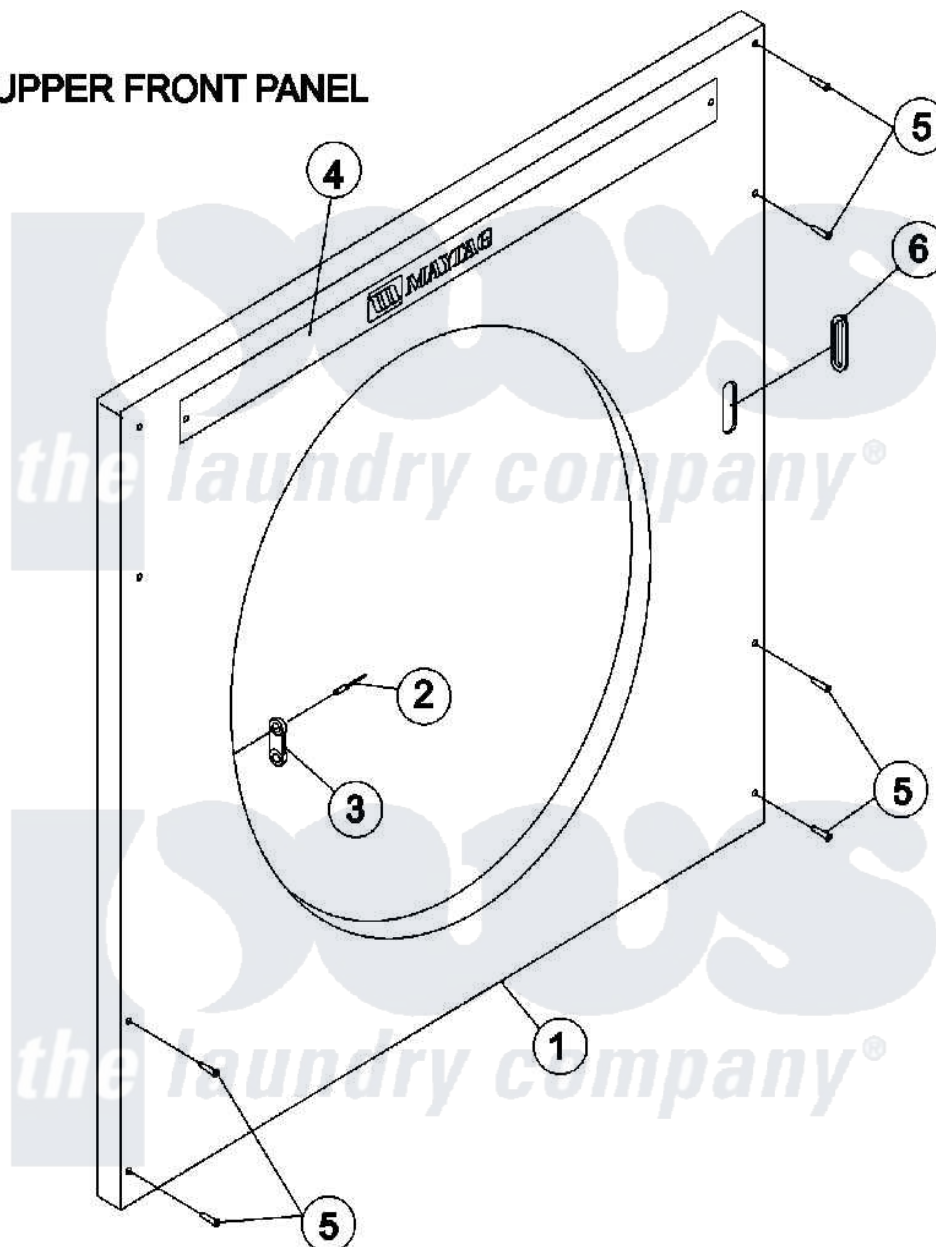

Maytag MLG31PCAWS 07 - UPPER FRONT PANEL ASSEMBLY

UPPER FRONT PANEL

Maytag [Commercial Maytag MLG31PCAWS Dryer Parts](#) Parts Diagram 07 - UPPER FRONT PANEL ASSEMBLY
 Click on the part number to view part

Item	Original Part Number	Replaced By	Status	Part Description
001	A883370	W10148932		Maytag 330
"	A883373	W10148935		Maytag 330
"	A883374	W10148936		Maytag 330
002	A154215	154215		5 32 X 1 4
003	A881987		Not Available	FRICION DOOR LATCH KIT
004	A801095	801095		Ad-330-435
005	A150313	150313		10-16 X 1
"	A400505	150318		25IP Stick
006	A121405	121405		Rubber Gro