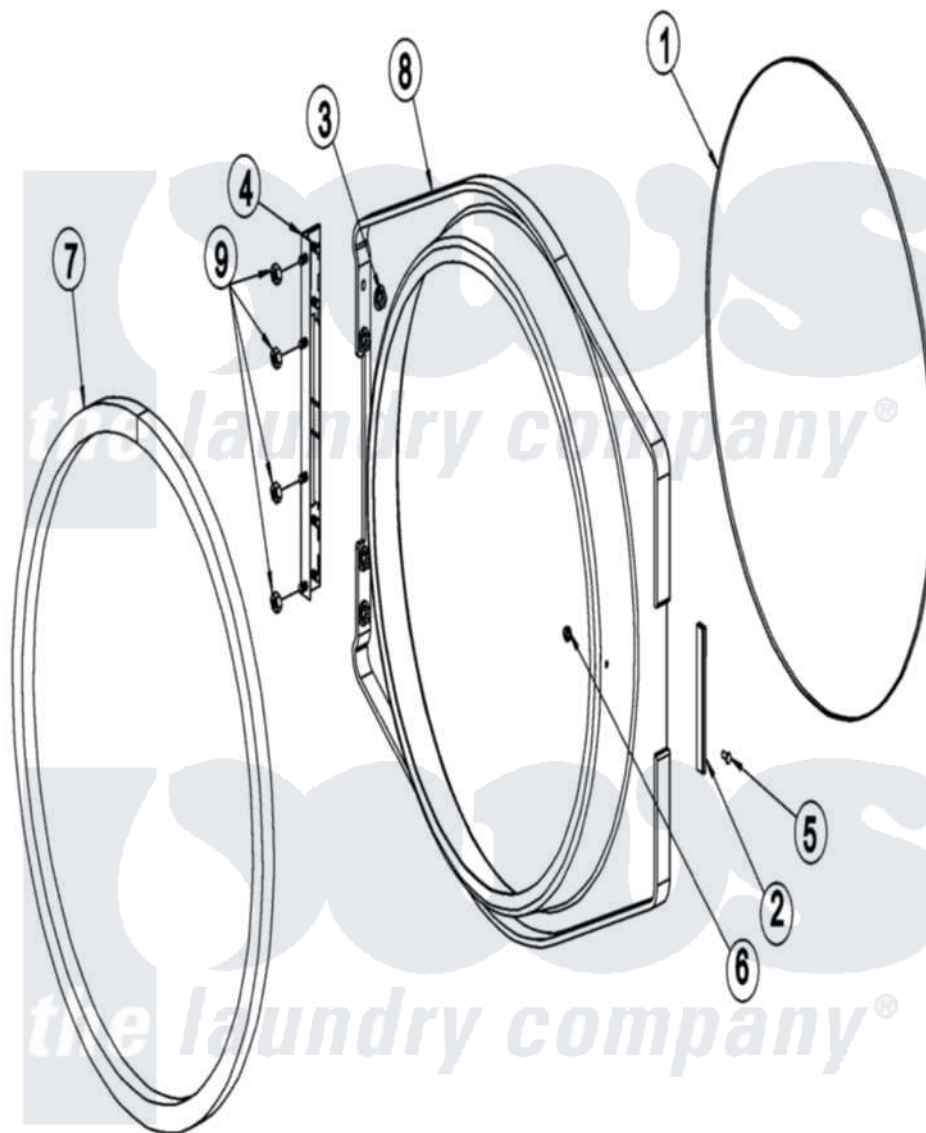

# Maytag MLG31PCAWS 09 - MAIN DOOR ASSEMBLY

Maytag Commercial Maytag MLG31PCAWS Dryer Parts Parts Diagram 09 - MAIN DOOR ASSEMBLY  
 Click on the part number to view part

Item	Original Part Number	Replaced By	Status	Part Description
001	A182210	<a href="#">182210</a>		Uv Detecti
002	A102328	<a href="#">102328</a>		37 64 Wide
003	A152014	<a href="#">152014</a>		1 4-20 Ser
004	A801524		Not Available	BLACK DOOR HINGE
005	A150120	<a href="#">150120</a>		10-32 x 7 16
006	A151010	<a href="#">151010</a>		10-32 Hi-C
007	A102349		Not Available	GASKET, DOOR (69 1/2'')
008	A882991	<a href="#">W10148763</a>		Formed Bla
009	A152014	<a href="#">152014</a>		1 4-20 Ser