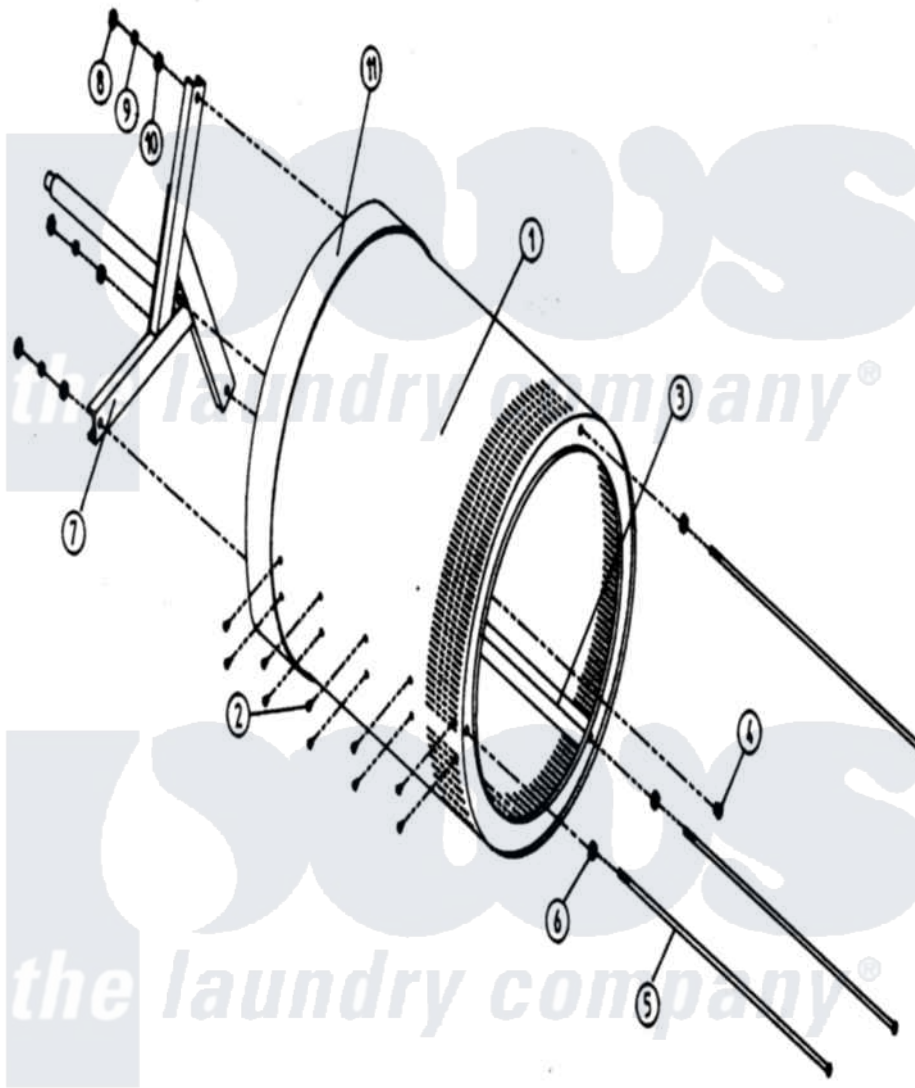

Maytag MLG31PCAWS 11 - TUMBLER SUPPORT ASSEMBLIES

Maytag [Commercial Maytag MLG31PCAWS Dryer Parts](#) Parts Diagram 11 - TUMBLER SUPPORT ASSEMBLIES
 Click on the part number to view part

Item	Original Part Number	Replaced By	Status	Part Description
001	A800722	800722		330 430 Tb
"	A800832	800832		295-630 Tb
"	A800842	800842		330 430 SS
"	A800892	800892		330 SS Tbl
002	A150313	150313		10-16 X 1
003	A301315	W10146782		285 330 23
"	A301316	301316		330 285 23
"	A301414	W10146783		SS Taperer
"	A301415	301415		SS Taperer
004	A150500		Not Available	SCREW, SOCKET BUTTON HD. (5/16-18" X 38 1/2")
005	A100915	100915		3 8-16 X 3
006	A153004	153004		3 8 X 1
007	A850061	850061		26 295 320
008	A152005	152005		3 8-16 Hex
009	A153005	153005		3 8 Split
010	A153004	153004		3 8 X 1

011	A116003	116003	Felt Seal
"	A401010	401010	3M 847 CO
012	A100173	W10146593	12 Rib 95
013	A115992	W10146663	Inner Ring
"	A401010	401010	3M 847 CO