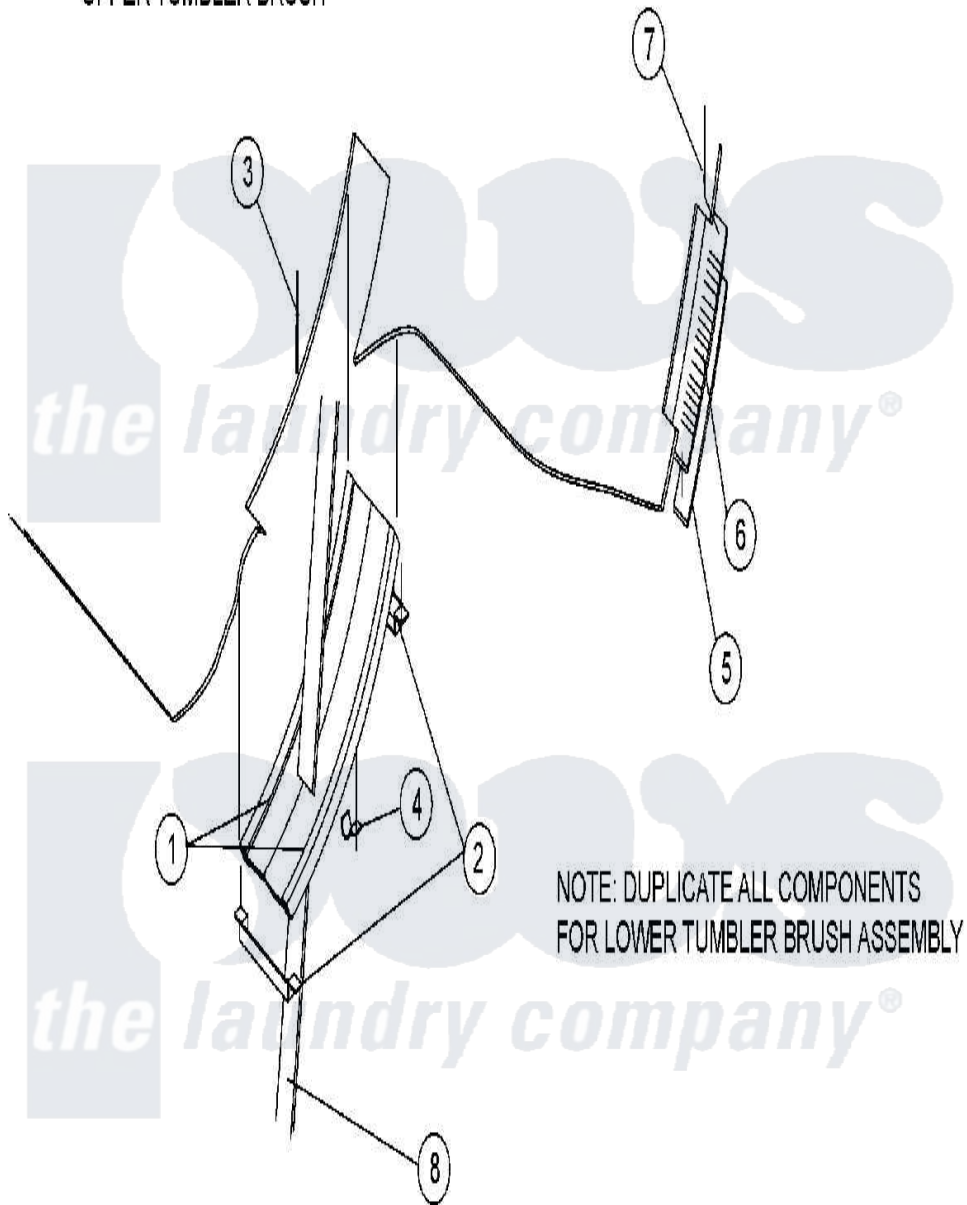

Maytag MLG31PCAWS 12 - TUMBLER BRUSH ASSEMBLY

UPPER TUMBLER BRUSH

Maytag [Commercial Maytag MLG31PCAWS Dryer Parts](#) Parts Diagram 12 - TUMBLER BRUSH ASSEMBLY

[Click on the part number to view part](#)

Item	Original Part Number	Replaced By	Status	Part Description
001	A170198	170198		630 330 DR
002	A317656	WB56M3		Support Drawer
003	A154210	154210		5 32 X 3 1
004	A120117	120117		3 8 Emt H
005	A317651	31-7651		Prehire Tec
006	A102325	102325		8 1 2 x 1 1
007	A154210	154210		5 32 X 3 1
008	A100173	W10146593		12 Rib 95