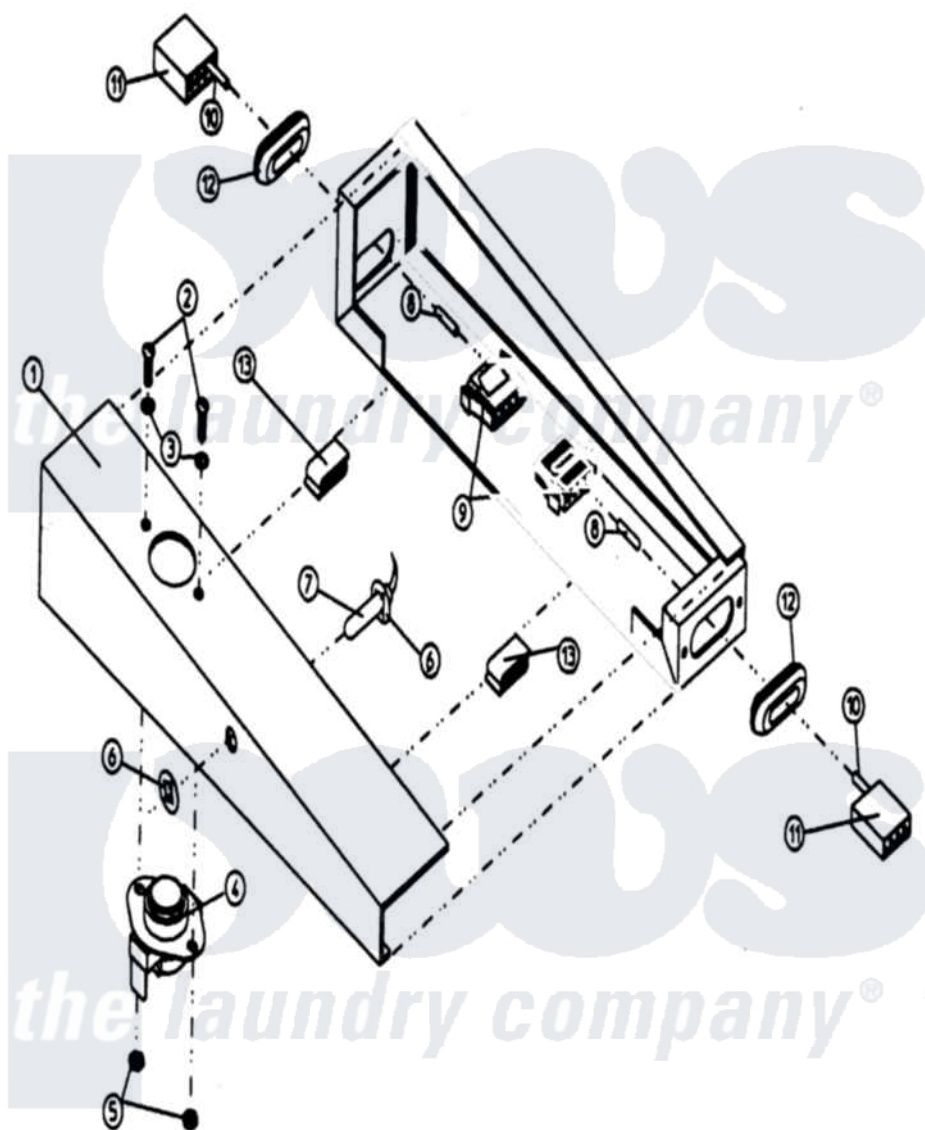

Maytag MLG31PCAWS 13 - TEMPERATURE SENSOR PROBE ASSEMBLY

Maytag [Commercial Maytag MLG31PCAWS Dryer Parts](#) Parts Diagram 13 - TEMPERATURE SENSOR PROBE ASSEMBLY

[Click on the part number to view part](#)

Item	Original Part Number	Replaced By	Status	Part Description
001	A801409	801409		330 Sensor
002	A150000		Not Available	SCREW, MACHINE (RD.HD. SLOT) (No.6-32 X 1/4" RD HD)
003	A153010	153010		6 Internal
004	A130106	W10146726		L170 Tod3
005	A152013	152013		6-32 Hex N
006	A154007	8182949		Fastener, Push-On
007	A880111	880111		330 430 MP
008	A122701	122701		MNL Socket
009	A122605	122605		4 Pin Cmnl
010	A122700	122700		MNL Pin S
011	A122604	W10146714		4 Pin Cmnl
"	A122801	W10146716		Mate-N-Loc
012	A121405	121405		Rubber Gro
013	A150301	150301		8-18 X 7