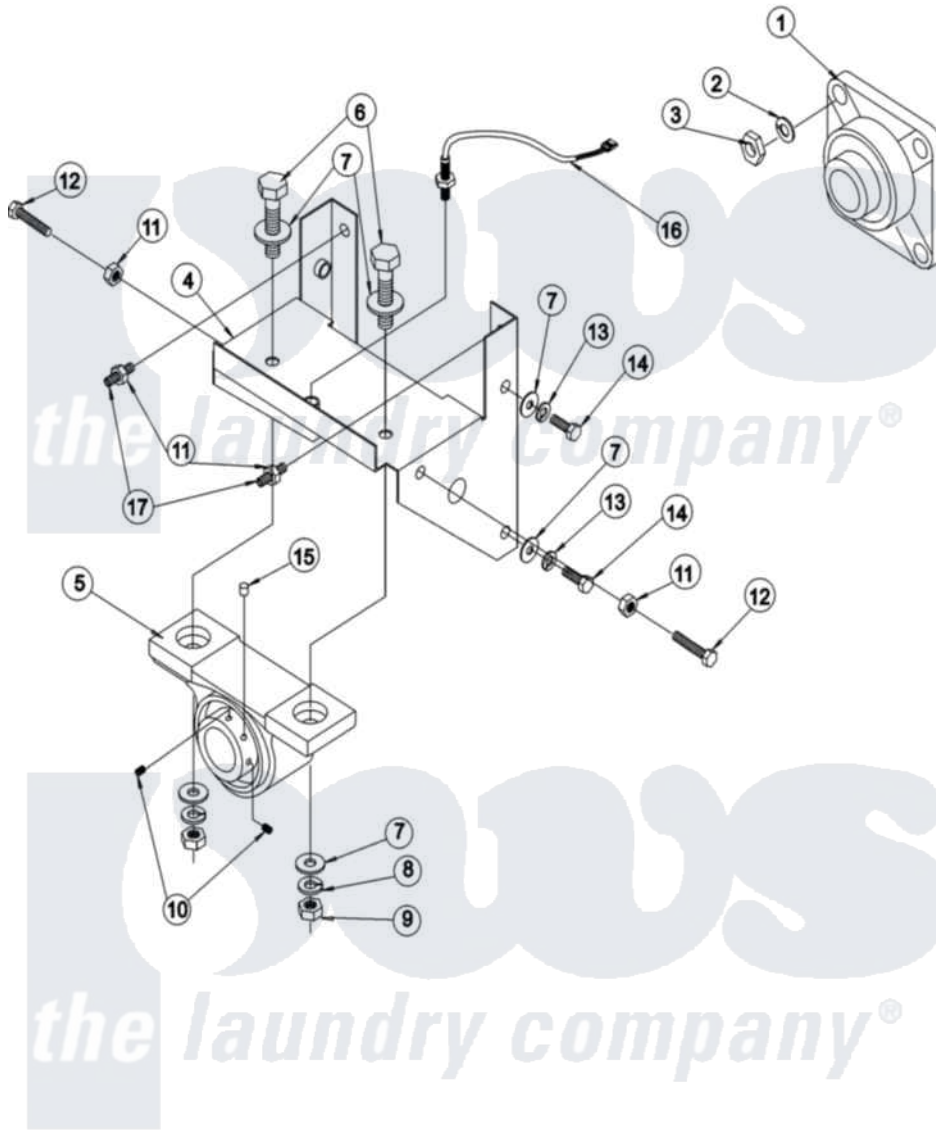

Maytag MLG31PCAWS 14 - TUMBLER BEARING ASSEMBLY

Maytag [Commercial Maytag MLG31PCAWS Dryer Parts](#) Parts Diagram 14 - TUMBLER BEARING ASSEMBLY
 Click on the part number to view part

Item	Original Part Number	Replaced By	Status	Part Description
001	A880203	880203		1 3/8 Fla
002	A153005	153005		3/8 Split
003	A152005	152005		3/8-16 Hex
004	A882543	882543		Tumbler PB be
"	A882545	882545		Tumbler PB be
005	A880779	W10148037		1 3/8 PB
006	A150601	150601		3/8-16 X 2
007	A153004	153004		3/8 X 1
008	A153005	153005		3/8 Split
009	A152005	152005		3/8-16 Hex
010	A154326		Not Available	SCREW, CONE POINT SET (No.5/16-24 X 3/8")
011	A152004	8182933		Nut, Hex
012	A150621	150621		5/16-18 X
013	A153002	8182939		Washer, Lock
014	A150501	150501		5/16-18 X
015	A102120	170608		.25 X .25

016

A824807

[824807](#)

Rotational

017

A150610

[150610](#)

5 16-18 X