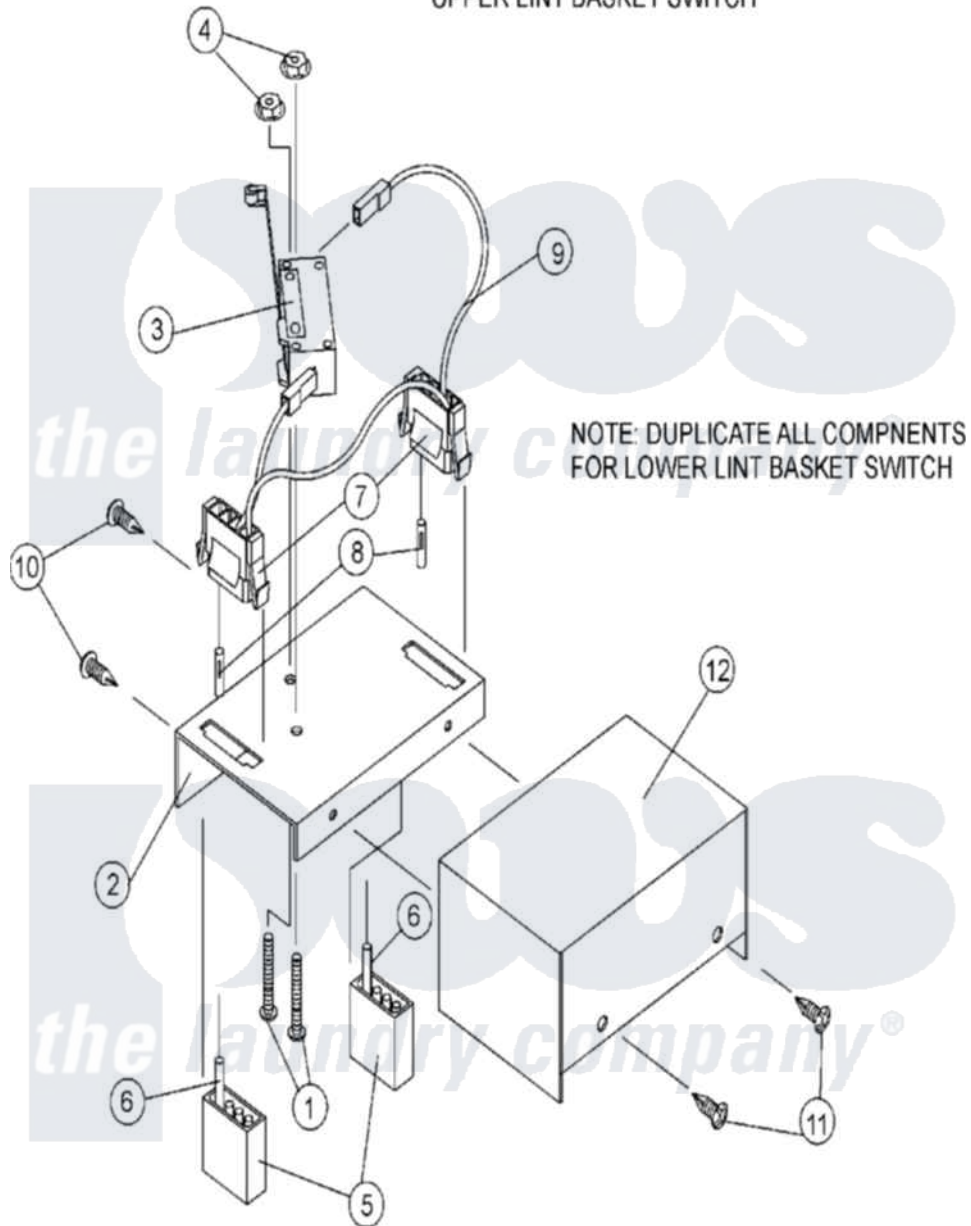

Maytag MLG31PCAWS 15 - LINT DRAWER SWITCH ASSEMBLY

UPPER LINT BASKET SWITCH

Maytag [Commercial Maytag MLG31PCAWS Dryer Parts](#) Parts Diagram 15 - LINT DRAWER SWITCH ASSEMBLY

[Click on the part number to view part](#)

Item	Original Part Number	Replaced By	Status	Part Description
001	A150006	150006		6-32 X 7 8
002	A307204	307204		330 Lint S
"	A802816	802816		330 Lint B
003	A136990	136990		Itt Switch
004	A152013	152013		6-32 Hex N
005	A122604	W10146714		4 Pin Cmnl
006	A122700	122700		MNL Pin S
007	A122605	122605		4 Pin Cmnl
008	A122701	122701		MNL Socket
"	A122801	W10146716		Mate-N-Loc
009	A824848	824848		430 J7 To
"	A824849	824849		ADG 330 J8
010	A150309	W10146761		10-16 X 1
011	A150309	W10146761		10-16 X 1
012	A307203	307203		330 Lint S