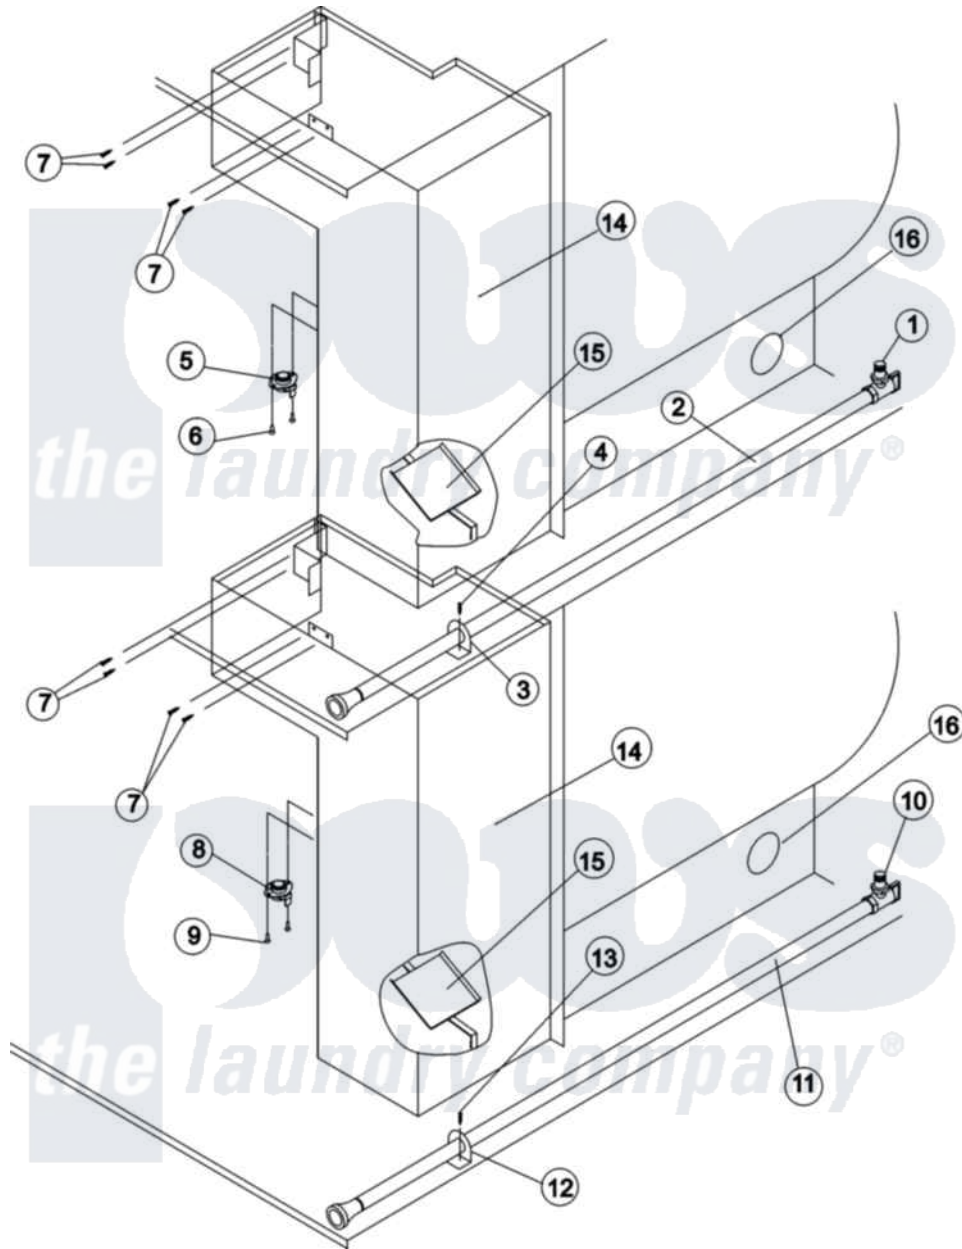

Maytag MLG31PCAWS 18 - BURNER BOX/PIPING ASSEMBLIES

Maytag [Commercial Maytag MLG31PCAWS Dryer Parts](#) Parts Diagram 18 - BURNER BOX/PIPING ASSEMBLIES
 Click on the part number to view part

Item	Original Part Number	Replaced By	Status	Part Description
001	A881367	W10148314		1 2 Un
002	A142805	142805		1 2 X 34-1
"	A142809	W10146757		1 2 X 29 1
003	A318700	W10146865		SM Burner
004	A150300	5307527001		Switch
005	A130403		Not Available	HI-LIMIT (330 DEG. ONLY)
006	A150300	5307527001		Switch
007	A150309	W10146761		10-16 X 1
008	A130403		Not Available	HI-LIMIT (330 DEG. ONLY)
009	A150300	5307527001		Switch
010	A881367	W10148314		1 2 Un
011	A142805	142805		1 2 X 34-1
012	A318700	W10146865		SM Burner
013	A150300	5307527001		Switch
014	A850854	850854		320 330 Bu
015	A850912	850912		320 330 43