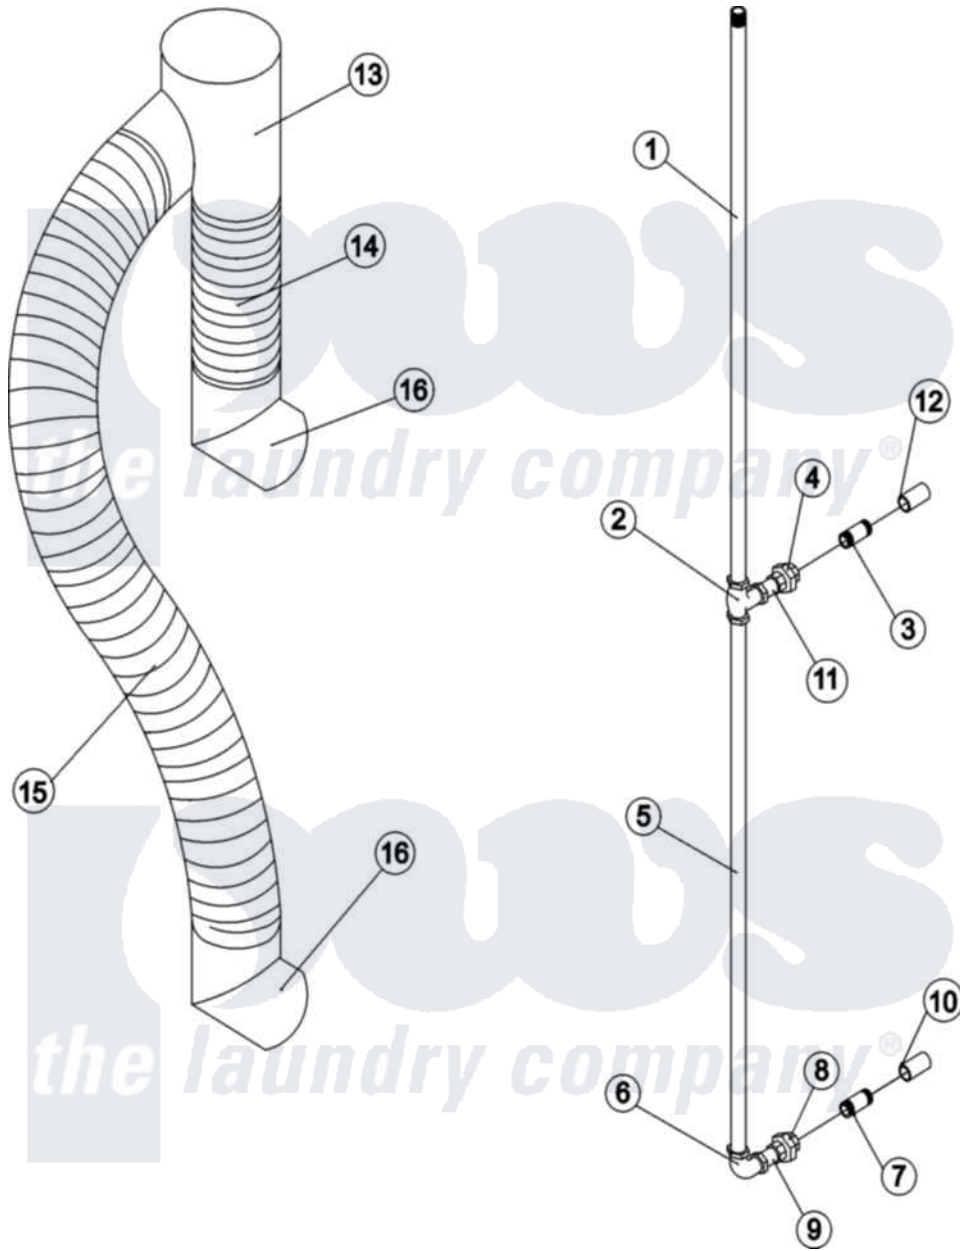

# Maytag MLG31PCAWS 21 - OPTIONAL PIPING & DUCTING KITS

Maytag [Commercial Maytag MLG31PCAWS Dryer Parts](#) Parts Diagram 21 - OPTIONAL PIPING & DUCTING KITS

Click on the part number to view part

Item	Original Part Number	Replaced By	Status	Part Description
001	A142821	<a href="#">142821</a>		3 4 X 36 B
"	A880128	<a href="#">880128</a>		330 Gas
002	A142505	<a href="#">142505</a>		3 4 X 1 2
003	A142814	<a href="#">142814</a>		1 2 X 2 1
004	A142600	<a href="#">142600</a>		1 2 Black
005	A142824	<a href="#">142824</a>		1 2 X 37 1
006	A142500	<a href="#">142500</a>		1 2-90 DEG
007	A142814	<a href="#">142814</a>		1 2 X 2 1
008	A142600	<a href="#">142600</a>		1 2 Black
009	A142700		Not Available	1/2`` CLOSE NIPPLE
010	A143001	<a href="#">143001</a>		1 2 Black
011	A142700		Not Available	1/2`` CLOSE NIPPLE
012	A143001	<a href="#">143001</a>		1 2 Black
013	A143600	<a href="#">4155670</a>		Basecnstr
"	A882035	<a href="#">W10148569</a>		Ad-330 10
014	A143519	<a href="#">143519</a>		6 X 4ft.

015	A143509	<a href="#">143509</a>	6 X 8' FI
016	A143536	<a href="#">143536</a>	6 Diameter 45
017	A117505	<a href="#">117505</a>	Aluminum H
018	A150300	<a href="#">5307527001</a>	Switch