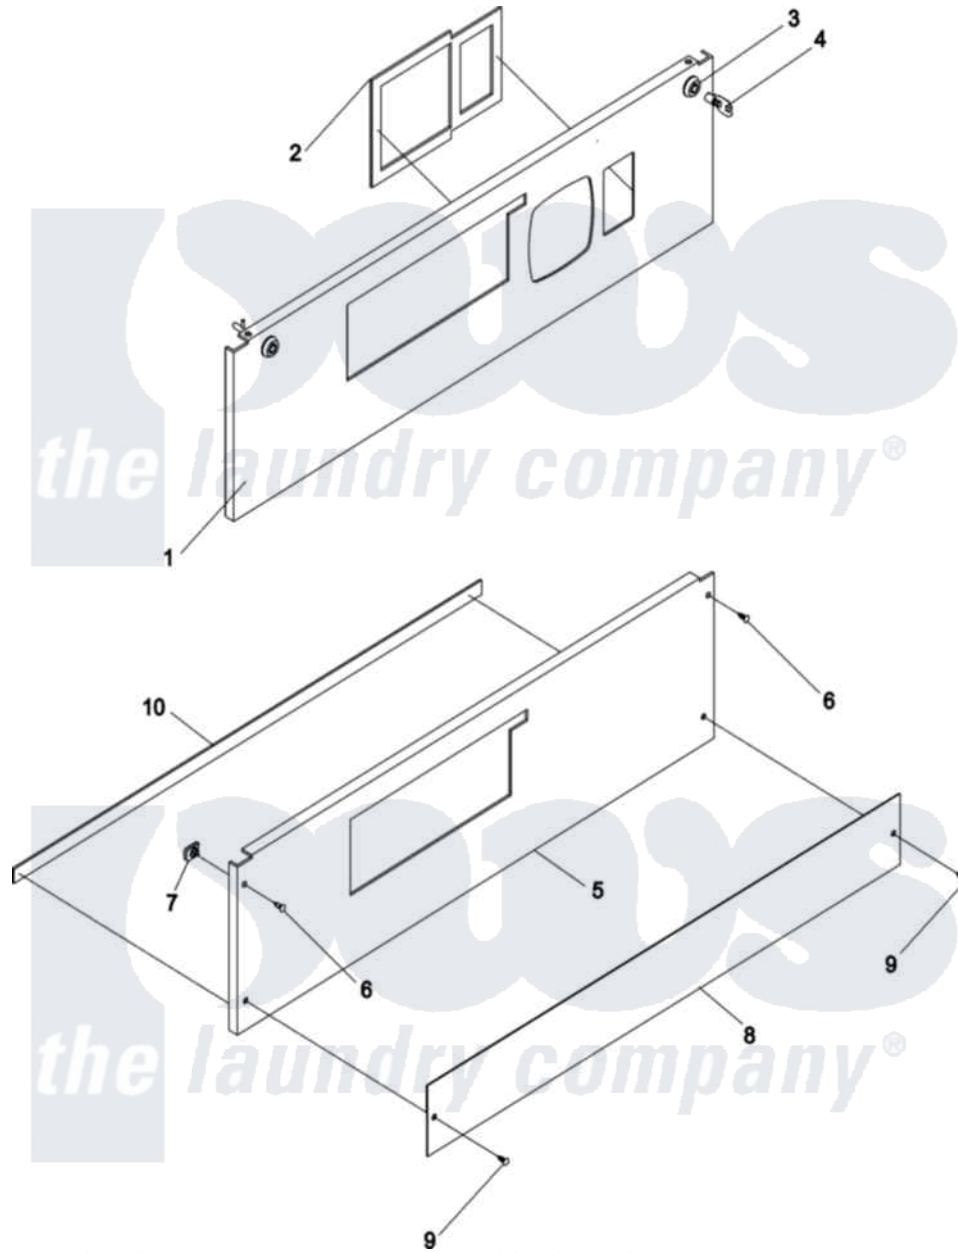

Maytag MLG31PCBWQ 01 - COIN CONTROL AND LINT DOOR ASSY

Maytag [Commercial Maytag MLG31PCBWQ Dryer Parts](#) Parts Diagram 01 - COIN CONTROL AND LINT DOOR ASSY

[Click on the part number to view part](#)

Item	Original Part Number	Replaced By	Status	Part Description
001	A883768	883768		Ad-330 PH7
"	A883769	883769		Ad-330 PH7
"	A883771	883771		Ad-330 PH7
002	A117603	117603		1 8 X 9 1
003	A160040	160040		Dp Control
004	A160140	160140		Key Only F
005	A883980	883980		Maytag PH7
"	A883981	883981		Maytag PH7
006	A150314	150314		10-32 X 1
"	A400505	150318		25IP Stick
007	A154011	154011		10-32 Mult
008	A883369	W10148931		330 436 BL
009	A150319	150319		10-32 x 1 2
010	A117604	117604		1 8 Thk X