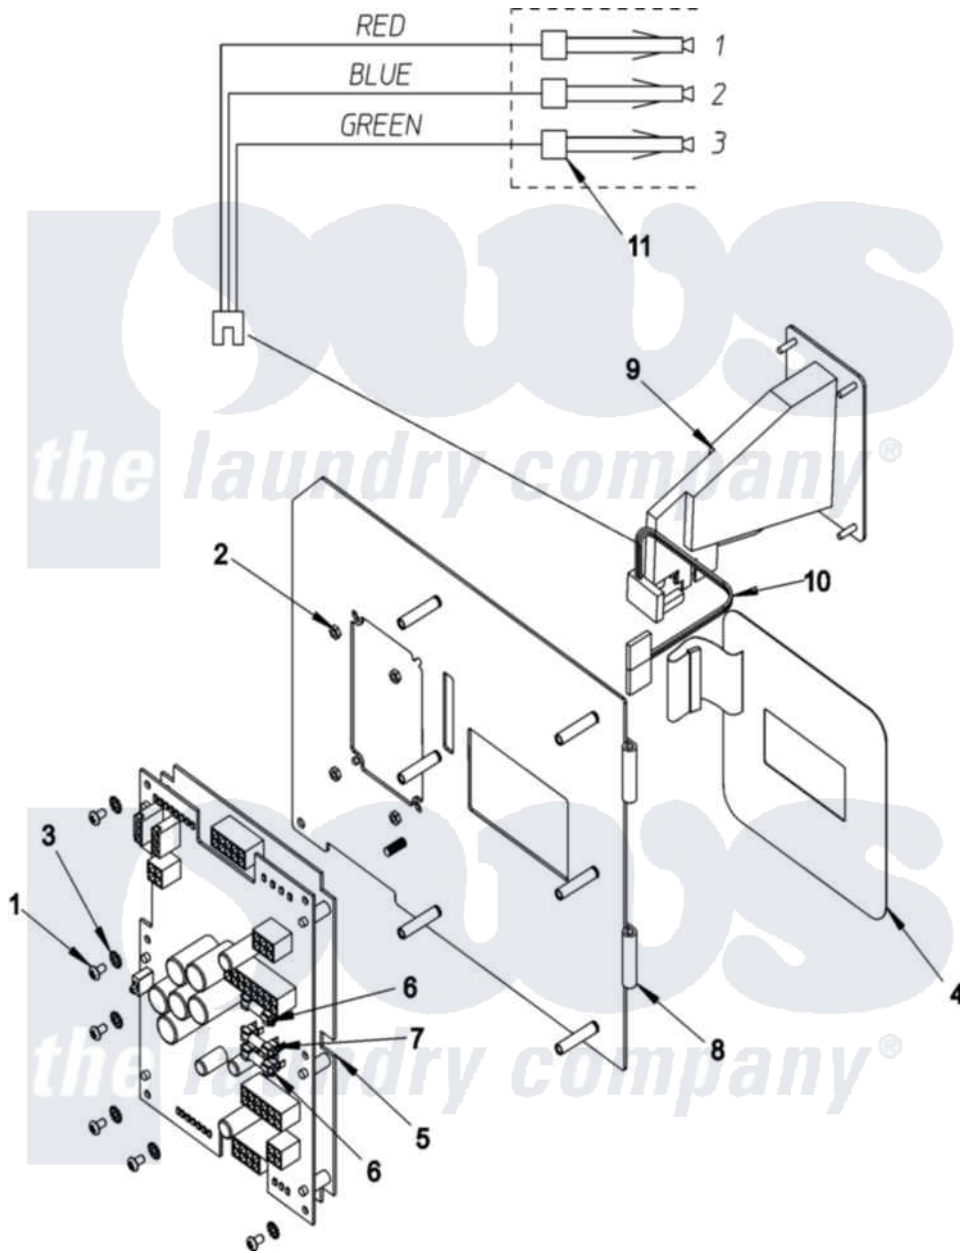

Maytag MLG31PCBWQ 03 - DMC CONTROL PANEL ASSEMBLY

Maytag [Commercial Maytag MLG31PCBWQ Dryer Parts](#) Parts Diagram 03 - DMC CONTROL PANEL ASSEMBLY

[Click on the part number to view part](#)

Item	Original Part Number	Replaced By	Status	Part Description
001	A150005	150005		6-32 X 1 4
002	A152102	152102		M3 Metric
003	A153010	153010		6 Internal
004	A112583	112583		Ph7.4.2 CO
005	A137260	137260		Ph7.4.2 Dm
006	A136111	136111		5a 5x20mm
007	A136115	136115		.75a 5x20m
008	A853169	853169		Ad320-330
009	A852317	W10147815		.25 US Coi
010	A883774	883774		Hanke Opti
011	A122633	122633		3 Pin Conn
"	A122691	W10149169		26-22 AWG