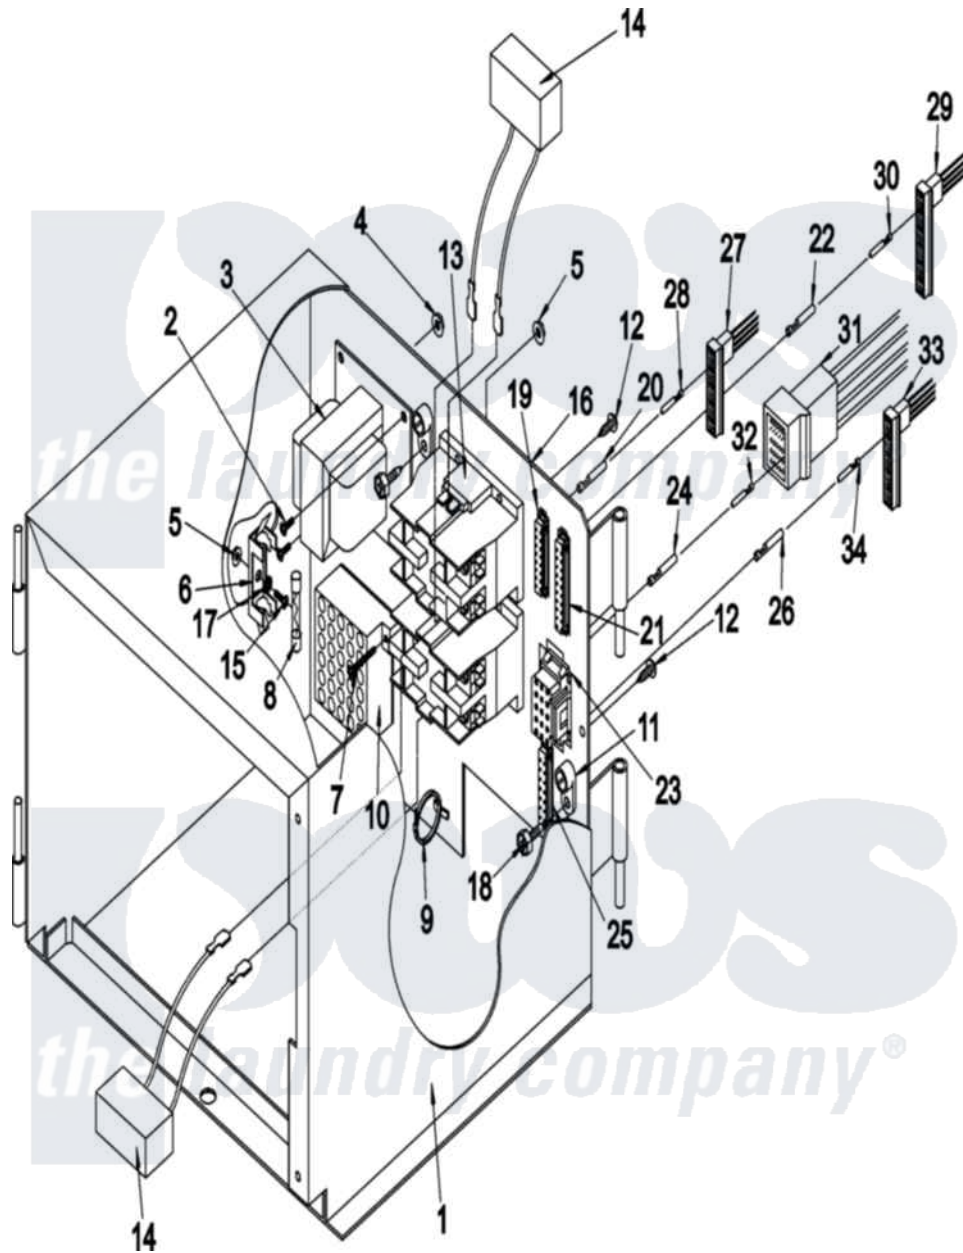

Maytag MLG31PCBWQ 05 - DMC CONTROL BOX ASSEMBLY

Maytag [Commercial Maytag MLG31PCBWQ Dryer Parts](#) Parts Diagram 05 - DMC CONTROL BOX ASSEMBLY

[Click on the part number to view part](#)

Item	Original Part Number	Replaced By	Status	Part Description
001	A850911	850911		330 Electr
"	A852326	852326		ADG-330 PH
002	A150108	150108		8-32 X 1 2
003	A852333	852333		ADG-330 PH
004	A151001	W10146764		8-32 Pal N
005	A151000	WH12X195		Switch Assembly
006	A136008	136008		Fuse Block
007	A150002	150002		6-32 X 1
008	A136049	136049		0.75A 25
"	A136057	W10146739		0.5 A 250
009	A121494	121494		Tie, Wire
010	A120715	W10146700		30 Pos Ter
011	A121010	121010		14-4 Termi
012	A150309	W10146761		10-16 X 1
013	A132475	W10146737		SQ D Dp 24
014	A824828	W10147397		RC Network

015	A150001	150001	6-32 X 1 2
016	A315023		E-Box Back
017	A153010	153010	6 Internal
018	A120910	120910	10-32 x 3 8
019	A122689	122689	16 Ckt Min
020	A182363	182363	18-24 AWG
021	A122687	122687	20 Ckt Min
022	A182363	182363	18-24 AWG
023	A122626	122626	15P Umnl C
024	A122705	122705	Umnl Sok 2
025	A122685	122685	14 Ckt Min
026	A182363	182363	18-24 AWG
027	A122667	W10149171	Mini-Fit R
028	A122669	122669	5556 Femal
029	A122668	W10149170	Mini-Fit R
030	A122669	122669	5556 Femal
031	A122625	122625	15 Pin Umn
032	A122704	122704	Umnl Pin 2
033	A122686	122686	14 Ckt Min
034	A122669	122669	5556 Femal
035	A122672	122672	Extraction