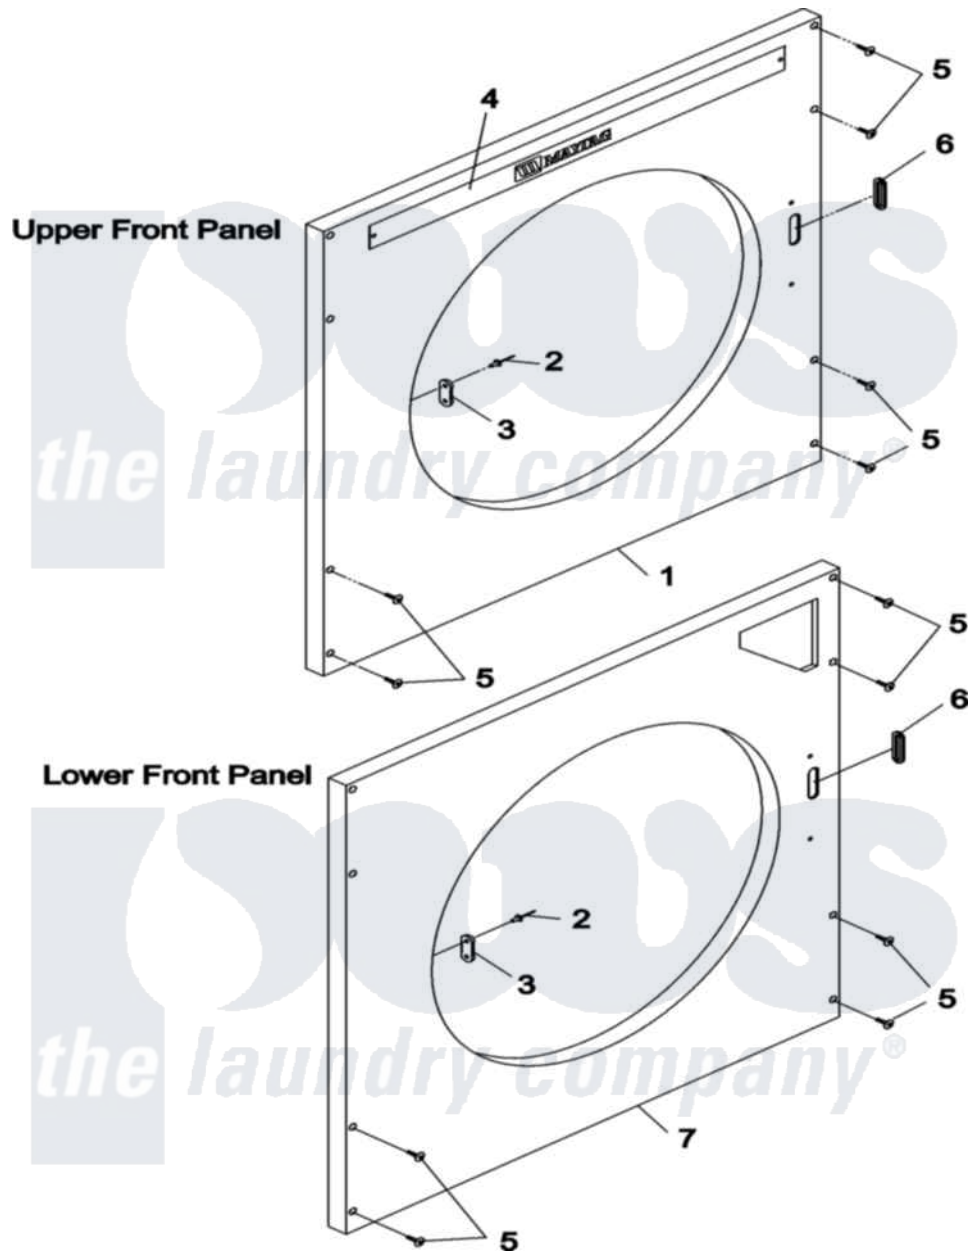

# Maytag MLG31PCBWQ 06 - UPPER/LOWER FRONT PANEL

Maytag Commercial Maytag MLG31PCBWQ Dryer Parts Parts Diagram 06 - UPPER/LOWER FRONT PANEL  
 Click on the part number to view part

Item	Original Part Number	Replaced By	Status	Part Description
001	A883370	<a href="#">W10148932</a>		Maytag 330
"	A883373	<a href="#">W10148935</a>		Maytag 330
"	A883374	<a href="#">W10148936</a>		Maytag 330
002	A154215	<a href="#">154215</a>		5 32 X 1 4
003	A881987		Not Available	FRICITION DOOR LATCH KIT
004	A801095	<a href="#">801095</a>		Ad-330-435
005	A150313	<a href="#">150313</a>		10-16 X 1
"	A400505	<a href="#">150318</a>		25IP Stick
006	A121405	<a href="#">121405</a>		Rubber Gro
007	A883371	<a href="#">W10148933</a>		Maytag 330
"	A883372	<a href="#">W10148934</a>		Maytag 330
"	A883488	<a href="#">883488</a>		330 S S Bt