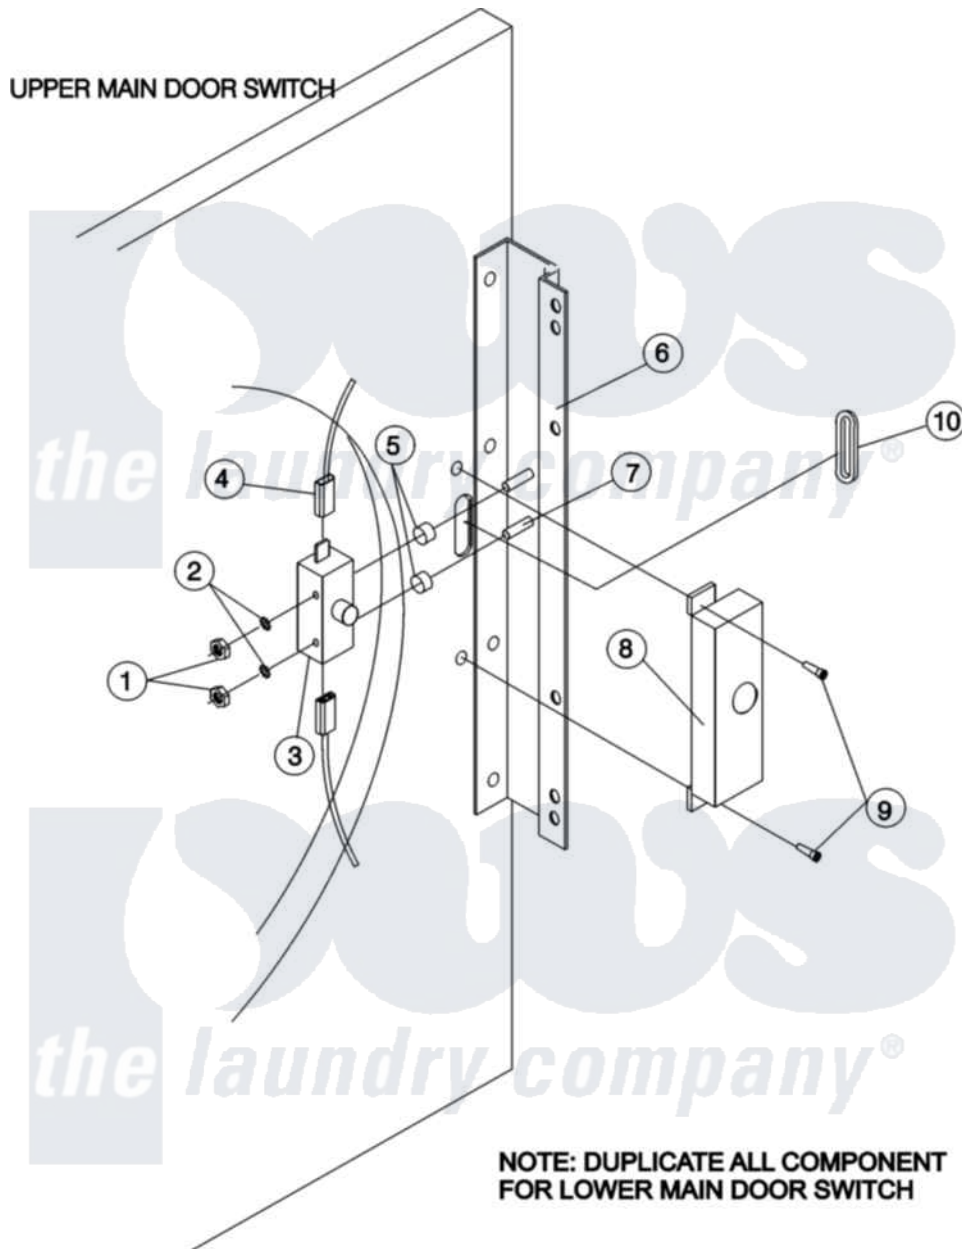

Maytag MLG31PCBWQ 08 - MAIN DOOR SWITCH ASSEMBLY

Maytag [Commercial Maytag MLG31PCBWQ Dryer Parts](#) Parts Diagram 08 - MAIN DOOR SWITCH ASSEMBLY

[Click on the part number to view part](#)

Item	Original Part Number	Replaced By	Status	Part Description
001	A152013	152013		6-32 Hex N
002	A153008	153008		6 Split L
003	A137005	W10146741		SDS Door S
004	A121028	121028		1 4 X .032
005	A154281	154281		3 8 Stand
006	A801524		Not Available	BLACK DOOR HINGE
007	A153565	153565		6-32 X 1 S
008	A881246	W10148254		Main Door
009	A150201	150201		10-32 X 1
010	A121405	121405		Rubber Gro