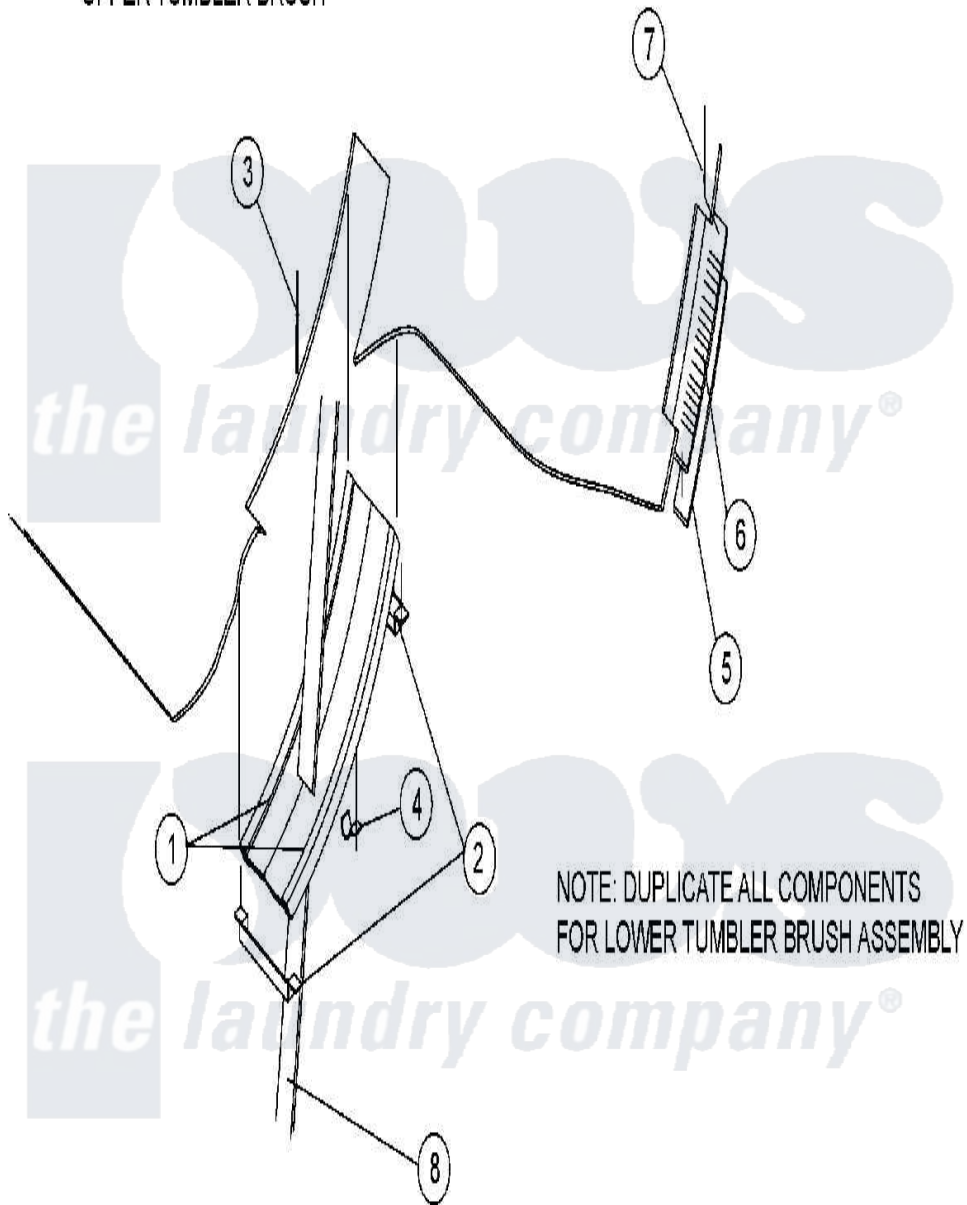

# Maytag MLG31PCBWQ 10 - TUMBLER BRUSH ASSEMBLY

## UPPER TUMBLER BRUSH

Maytag [Commercial Maytag MLG31PCBWQ Dryer Parts](#) Parts Diagram 10 - TUMBLER BRUSH ASSEMBLY

[Click on the part number to view part](#)

Item	Original Part Number	Replaced By	Status	Part Description
001	A170198	<a href="#">170198</a>		630 330 DR
002	A317656	<a href="#">WB56M3</a>		Support Drawer
003	A154210	<a href="#">154210</a>		5 32 X 3 1
004	A120117	<a href="#">120117</a>		3 8 Emt H
005	A317651	<a href="#">31-7651</a>		Prehire Tec
006	A102325	<a href="#">102325</a>		8 1 2 x 1 1
007	A154210	<a href="#">154210</a>		5 32 X 3 1
008	A100173	<a href="#">W10146593</a>		12 Rib 95