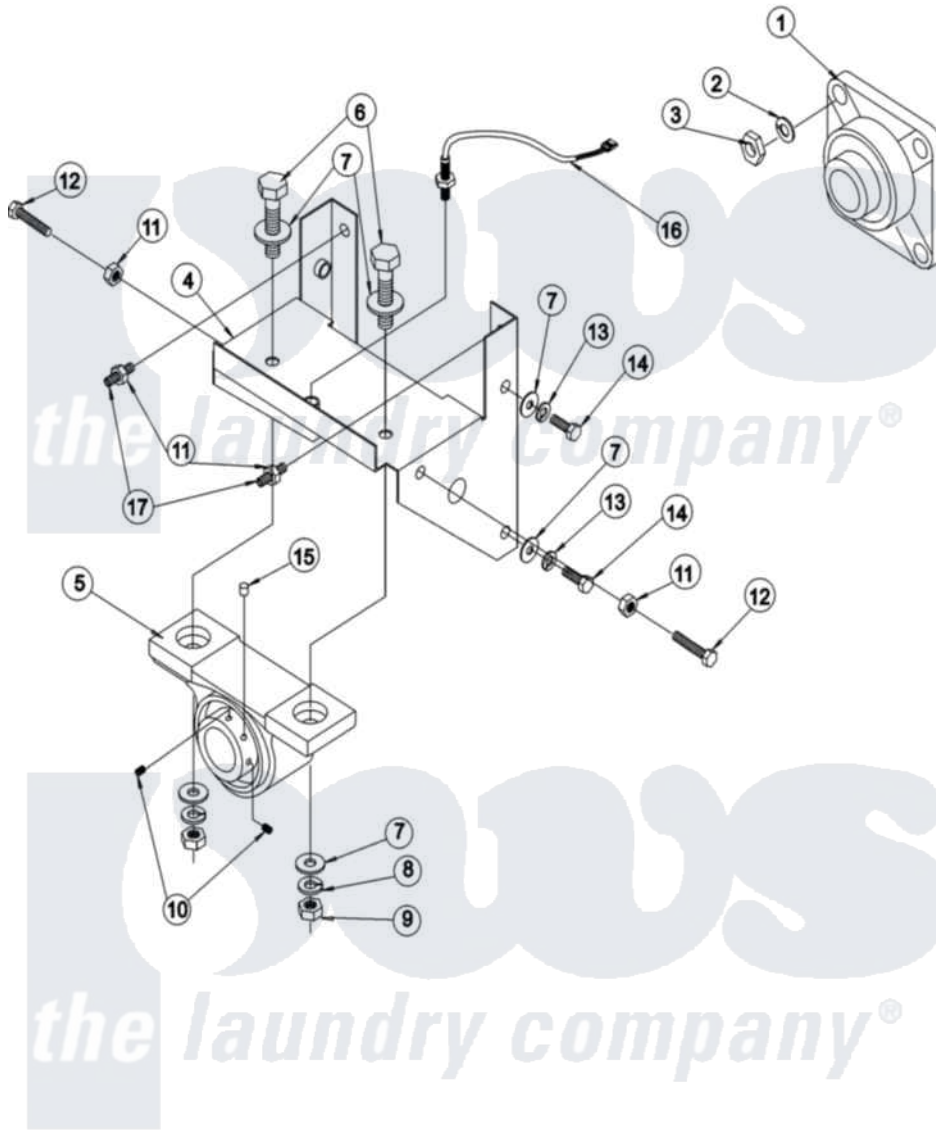

Maytag MLG31PCBWQ 11 - TUMBLER BEARING ASSEMBLY

Maytag Commercial Maytag MLG31PCBWQ Dryer Parts Parts Diagram 11 - TUMBLER BEARING ASSEMBLY

Click on the part number to view part

Item	Original Part Number	Replaced By	Status	Part Description
001	A880203	880203		1 3 8 Fla
002	A153005	153005		3 8 Split
003	A152005	152005		3 8-16 Hex
004	A882543	882543		Tumbler PB be
"	A882545	882545		Tumbler PB be
005	A880779	W10148037		1 3 8 PB
006	A150601	150601		3 8-16 X 2
007	A153004	153004		3 8 X 1
008	A153005	153005		3 8 Split
009	A152005	152005		3 8-16 Hex
010	A154321	154321		5 16-24 x 3
011	A152004	8182933		Nut, Hex
012	A150621	150621		5 16-18 X
013	A153002	8182939		Washer, Lock
014	A150501	150501		5 16-18 X
015	A102120	170608		.25 X .25