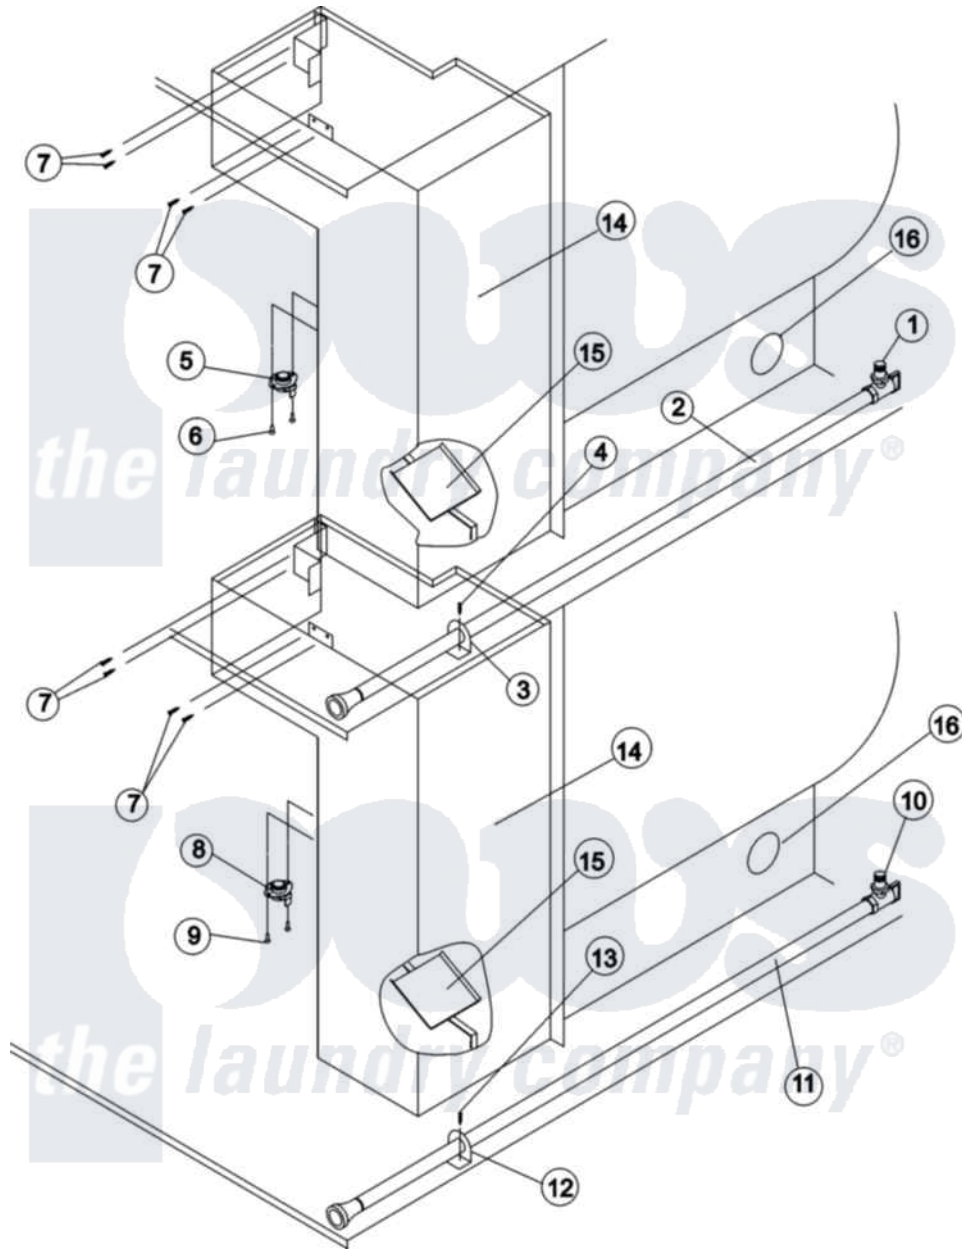

Maytag MLG31PCBWQ 14 - BURNER BOX/PIPING ASSEMBLIES

Maytag [Commercial Maytag MLG31PCBWQ Dryer Parts](#) Parts Diagram 14 - BURNER BOX/PIPING ASSEMBLIES
 Click on the part number to view part

Item	Original Part Number	Replaced By	Status	Part Description
001	A881367	W10148314		1 2 Un
002	A142805	142805		1 2 X 34-1
"	A142809	W10146757		1 2 X 29 1
003	A318700	W10146865		SM Burner
004	A150300	5307527001		Switch
005	A130403		Not Available	HI-LIMIT (330 DEG. ONLY)
006	A150300	5307527001		Switch
007	A150309	W10146761		10-16 X 1
008	A130403		Not Available	HI-LIMIT (330 DEG. ONLY)
009	A150300	5307527001		Switch
010	A881367	W10148314		1 2 Un
011	A142805	142805		1 2 X 34-1
012	A318700	W10146865		SM Burner
013	A150300	5307527001		Switch
014	A850742			Burner Box W/O Flame Spreader
015	A318048	318048		Ad-320 330