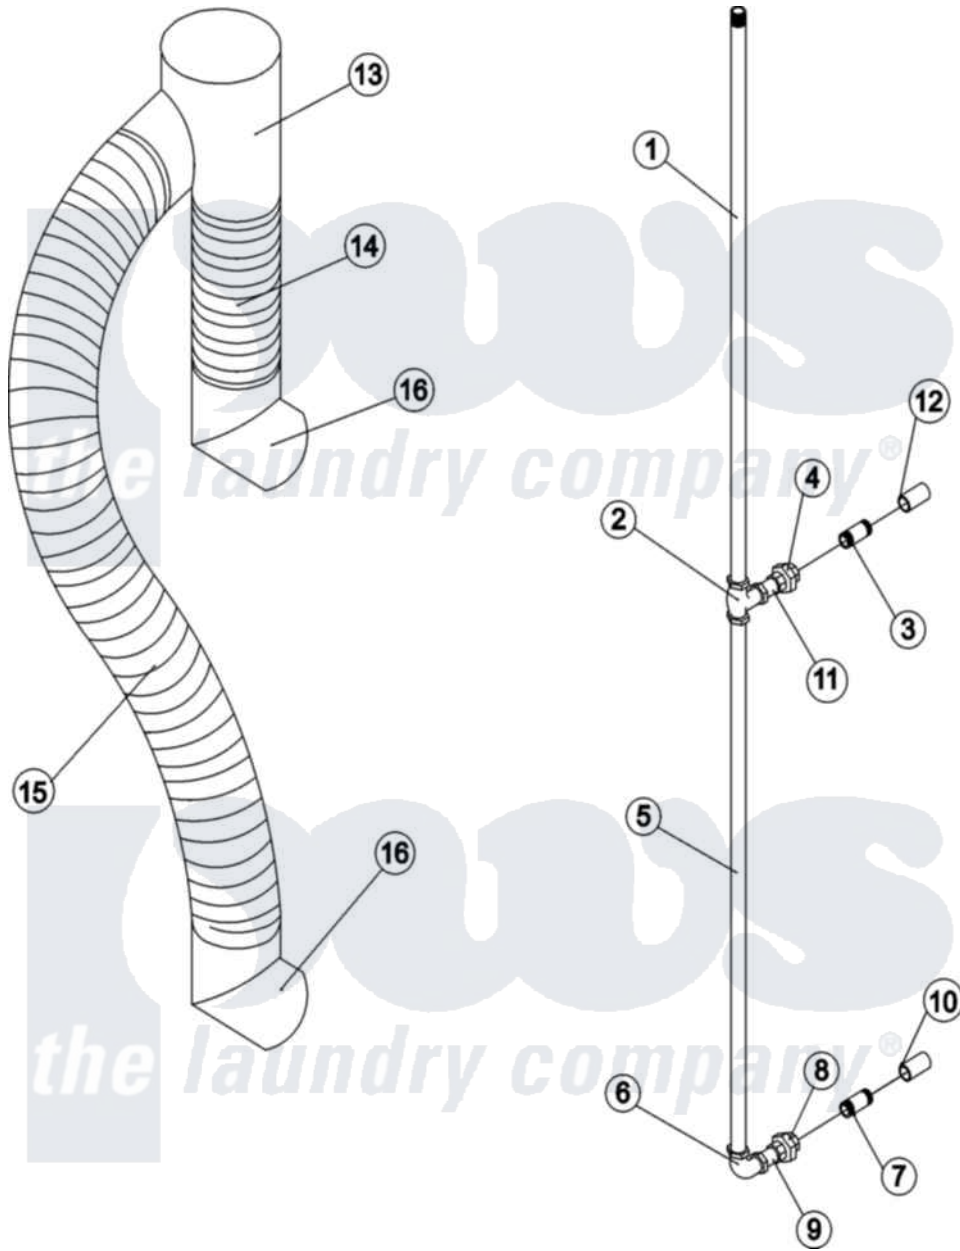

# Maytag MLG31PCBWQ 17 - OPTIONAL PIPING & DUCTING KITS

Maytag Commercial Maytag MLG31PCBWQ Dryer Parts Parts Diagram 17 - OPTIONAL PIPING & DUCTING KITS

Click on the part number to view part

Item	Original Part Number	Replaced By	Status	Part Description
001	A142821	<a href="#">142821</a>		3 4 X 36 B
"	A880128	<a href="#">880128</a>		330 Gas
002	A142505	<a href="#">142505</a>		3 4 X 1 2
003	A142814	<a href="#">142814</a>		1 2 X 2 1
004	A142600	<a href="#">142600</a>		1 2 Black
005	A142824	<a href="#">142824</a>		1 2 X 37 1
006	A142500	<a href="#">142500</a>		1 2-90 DEG
007	A142814	<a href="#">142814</a>		1 2 X 2 1
008	A142600	<a href="#">142600</a>		1 2 Black
009	A142700		Not Available	1/2`` CLOSE NIPPLE
010	A143001	<a href="#">143001</a>		1 2 Black
011	A142700		Not Available	1/2`` CLOSE NIPPLE
012	A143001	<a href="#">143001</a>		1 2 Black
013	A143600	<a href="#">4155670</a>		Basecnstr
"	A882035	<a href="#">W10148569</a>		Ad-330 10
014	A143519	<a href="#">143519</a>		6 X 4ft.

015	A143509	<a href="#">143509</a>	6 X 8' FI
016	A143536	<a href="#">143536</a>	6 Diameter 45
017	A117505	<a href="#">117505</a>	Aluminum H
018	A150300	<a href="#">5307527001</a>	Switch