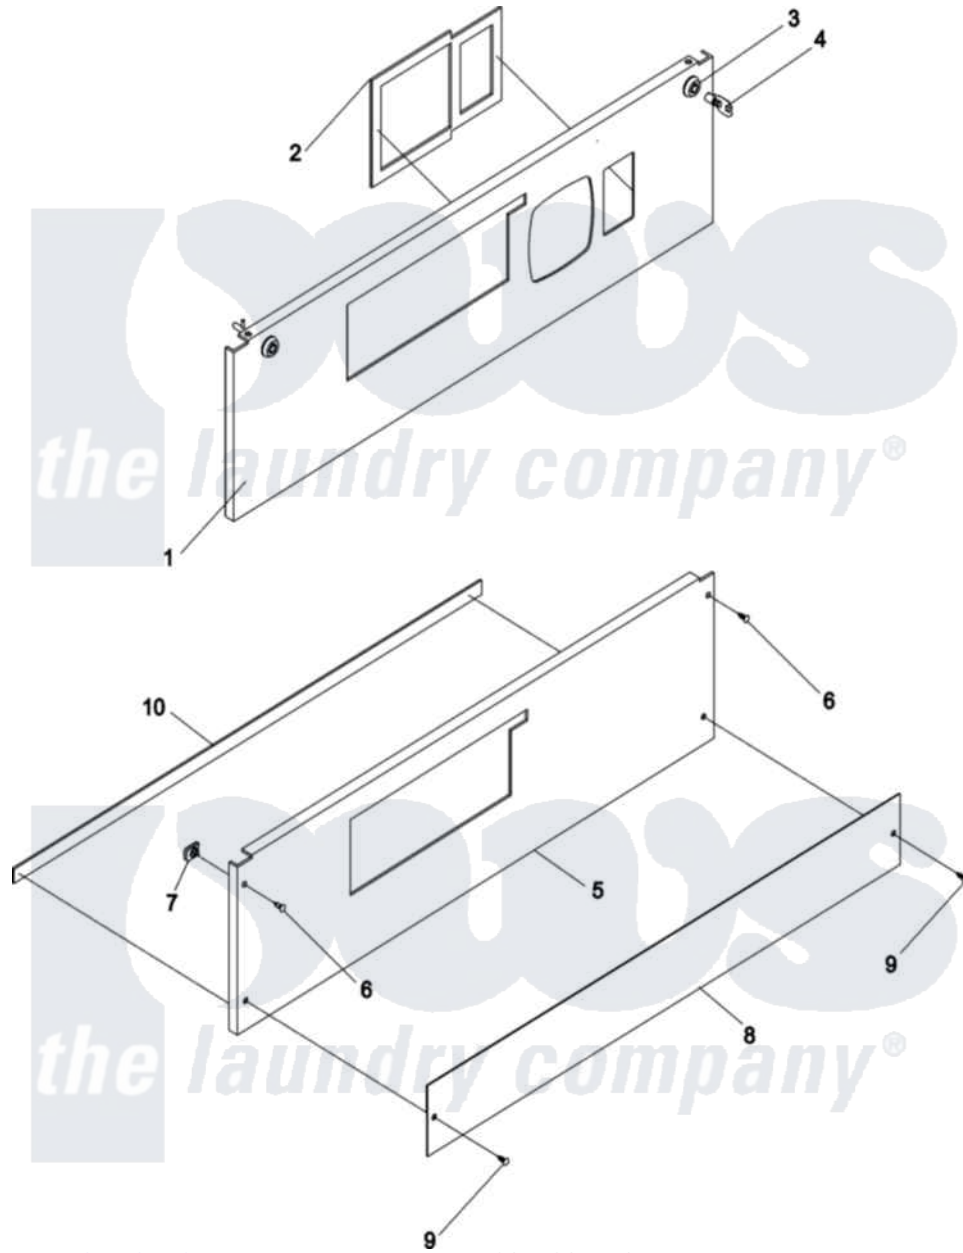

Maytag MLG31PCBWS 01 - COIN CONTROL AND LINT DOOR ASSY

Maytag [Commercial Maytag MLG31PCBWS Dryer Parts](#) Parts Diagram 01 - COIN CONTROL AND LINT DOOR ASSY

[Click on the part number to view part](#)

| Item | Original Part Number | Replaced By | Status | Part Description |
|------|----------------------|---------------------------|--------|------------------|
| 001 | A883768 | 883768 | | Ad-330 PH7 |
| " | A883769 | 883769 | | Ad-330 PH7 |
| " | A883771 | 883771 | | Ad-330 PH7 |
| 002 | A117603 | 117603 | | 1 8 X 9 1 |
| 003 | A160040 | 160040 | | Dp Control |
| 004 | A160140 | 160140 | | Key Only F |
| 005 | A883980 | 883980 | | Maytag PH7 |
| " | A883981 | 883981 | | Maytag PH7 |
| 006 | A150314 | 150314 | | 10-32 X 1 |
| " | A400505 | 150318 | | 25IP Stick |
| 007 | A154011 | 154011 | | 10-32 Mult |
| 008 | A883369 | W10148931 | | 330 436 BL |
| 009 | A150319 | 150319 | | 10-32 x 1 2 |
| 010 | A117604 | 117604 | | 1 8 Thk X |