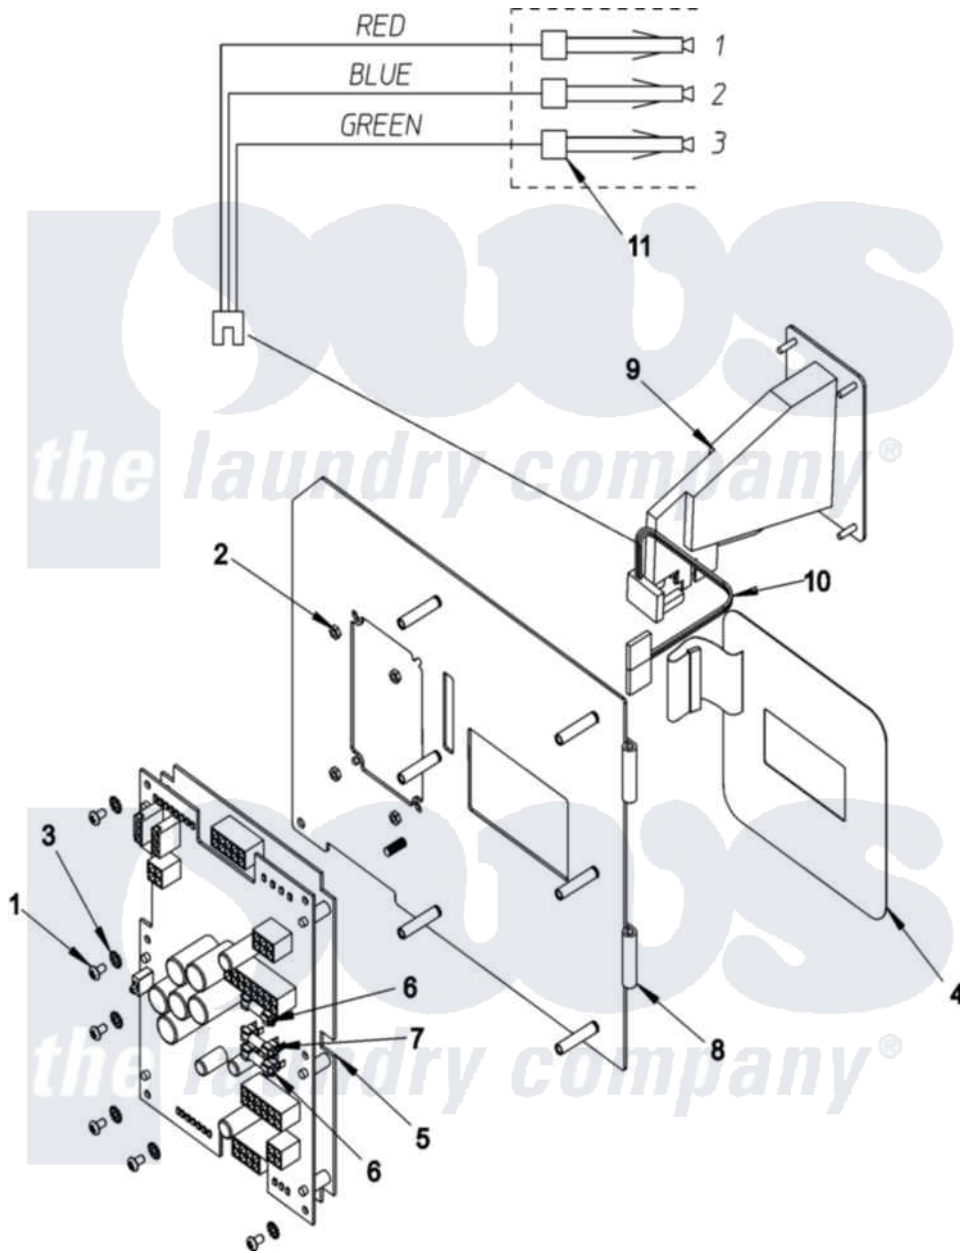

# Maytag MLG31PCBWS 03 - DMC CONTROL PANEL ASSEMBLY

Maytag [Commercial Maytag MLG31PCBWS Dryer Parts](#) Parts Diagram 03 - DMC CONTROL PANEL ASSEMBLY

[Click on the part number to view part](#)

Item	Original Part Number	Replaced By	Status	Part Description
001	A150005	<a href="#">150005</a>		6-32 X 1 4
002	A152102	<a href="#">152102</a>		M3 Metric
003	A153010	<a href="#">153010</a>		6 Internal
004	A112583	<a href="#">112583</a>		Ph7.4.2 CO
005	A137260	<a href="#">137260</a>		Ph7.4.2 Dm
006	A136111	<a href="#">136111</a>		5a 5x20mm
007	A136115	<a href="#">136115</a>		.75a 5x20m
008	A853169	<a href="#">853169</a>		Ad320-330
009	A852317	<a href="#">W10147815</a>		.25 US Coi
010	A883774	<a href="#">883774</a>		Hanke Opti
011	A122633	<a href="#">122633</a>		3 Pin Conn
"	A122691	<a href="#">W10149169</a>		26-22 AWG