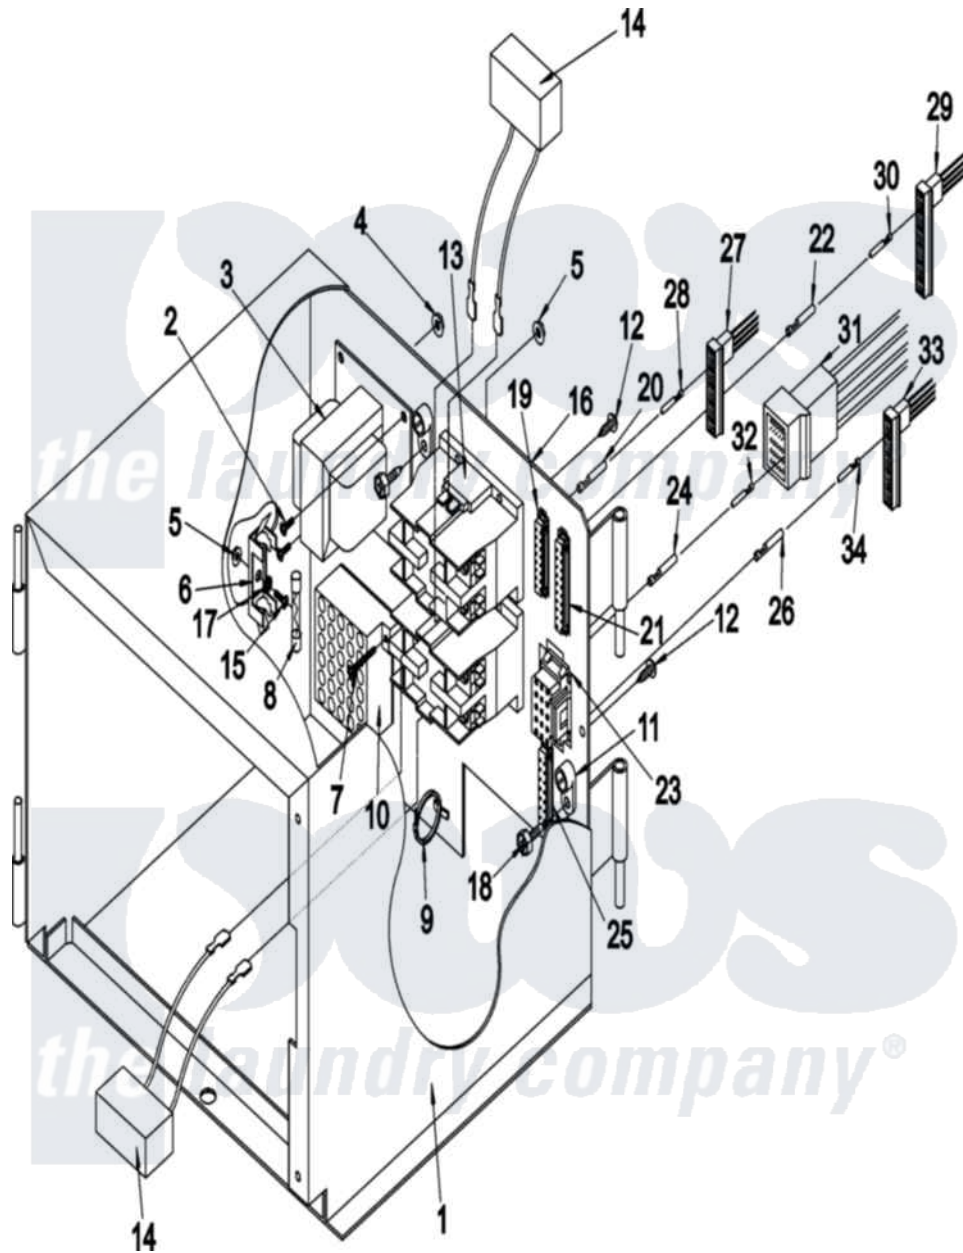

Maytag MLG31PCBWS 05 - DMC CONTROL BOX ASSEMBLY

Maytag [Commercial Maytag MLG31PCBWS Dryer Parts](#) Parts Diagram 05 - DMC CONTROL BOX ASSEMBLY

[Click on the part number to view part](#)

Item	Original Part Number	Replaced By	Status	Part Description
001	A850911	850911		330 Electr
"	A852326	852326		ADG-330 PH
002	A150108	150108		8-32 X 1 2
003	A852333	852333		ADG-330 PH
004	A151001	W10146764		8-32 Pal N
005	A151000	WH12X195		Switch Assembly
006	A136008	136008		Fuse Block
007	A150002	150002		6-32 X 1
008	A136049	136049		0.75A 25
"	A136057	W10146739		0.5 A 250
009	A121494	121494		Tie, Wire
010	A120715	W10146700		30 Pos Ter
011	A121010	121010		14-4 Termi
012	A150309	W10146761		10-16 X 1
013	A132475	W10146737		SQ D Dp 24
014	A824828	W10147397		RC Network

015	A150001	150001	6-32 X 1 2
016	A315023		E-Box Back
017	A153010	153010	6 Internal
018	A120910	120910	10-32 x 3 8
019	A122689	122689	16 Ckt Min
020	A182363	182363	18-24 AWG
021	A122687	122687	20 Ckt Min
022	A182363	182363	18-24 AWG
023	A122626	122626	15P Umnl C
024	A122705	122705	Umnl Sok 2
025	A122685	122685	14 Ckt Min
026	A182363	182363	18-24 AWG
027	A122667	W10149171	Mini-Fit R
028	A122669	122669	5556 Femal
029	A122668	W10149170	Mini-Fit R
030	A122669	122669	5556 Femal
031	A122625	122625	15 Pin Umn
032	A122704	122704	Umnl Pin 2
033	A122686	122686	14 Ckt Min
034	A122669	122669	5556 Femal
035	A122672	122672	Extraction