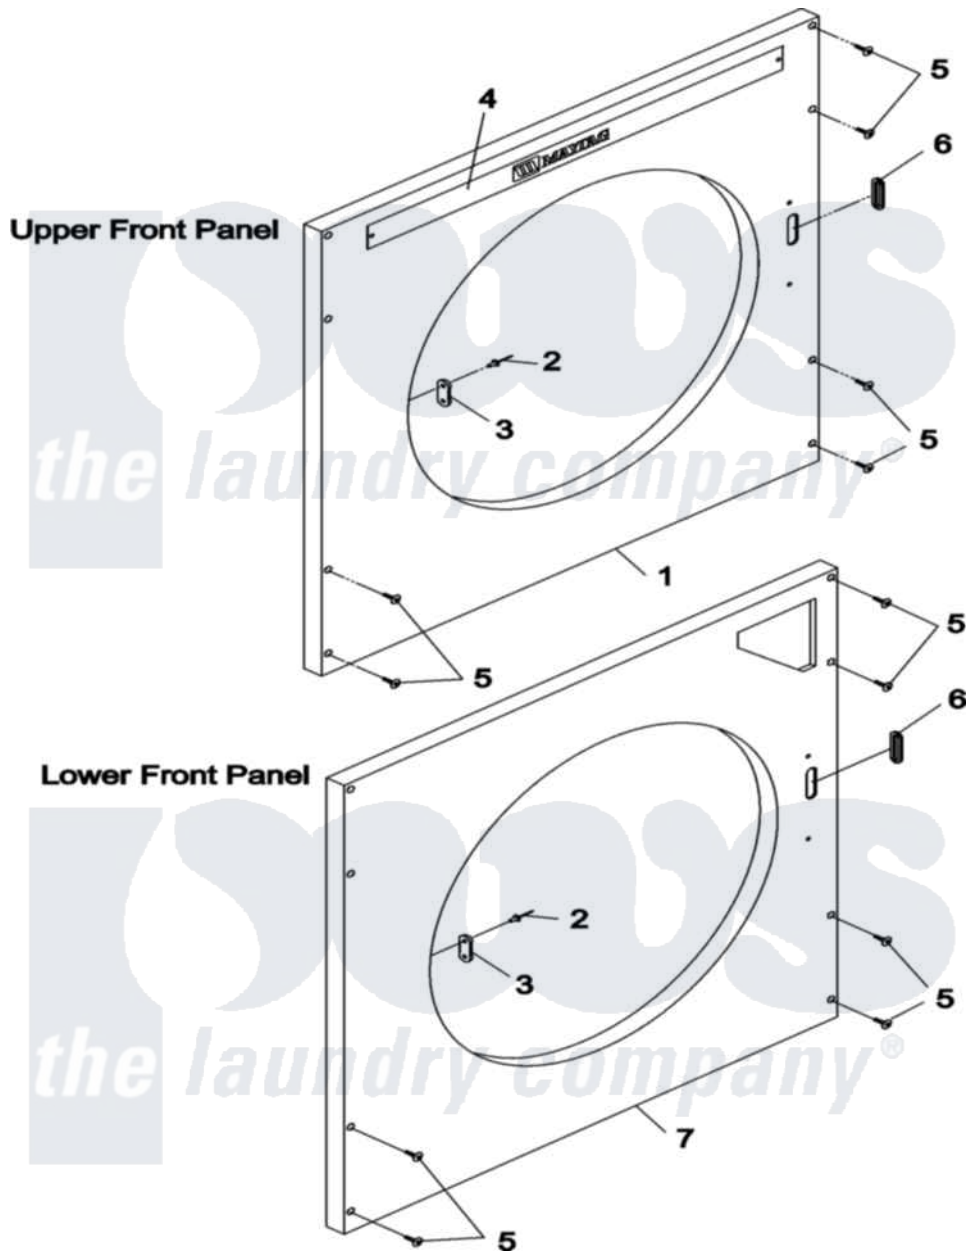

Maytag MLG31PCBWS 06 - UPPER/LOWER FRONT PANEL

Maytag Commercial Maytag MLG31PCBWS Dryer Parts Parts Diagram 06 - UPPER/LOWER FRONT PANEL
 Click on the part number to view part

Item	Original Part Number	Replaced By	Status	Part Description
001	A883370	W10148932		Maytag 330
"	A883373	W10148935		Maytag 330
"	A883374	W10148936		Maytag 330
002	A154215	154215		5 32 X 1 4
003	A881987		Not Available	FRICITION DOOR LATCH KIT
004	A801095	801095		Ad-330-435
005	A150313	150313		10-16 X 1
"	A400505	150318		25IP Stick
006	A121405	121405		Rubber Gro
007	A883371	W10148933		Maytag 330
"	A883372	W10148934		Maytag 330
"	A883488	883488		330 S S Bt