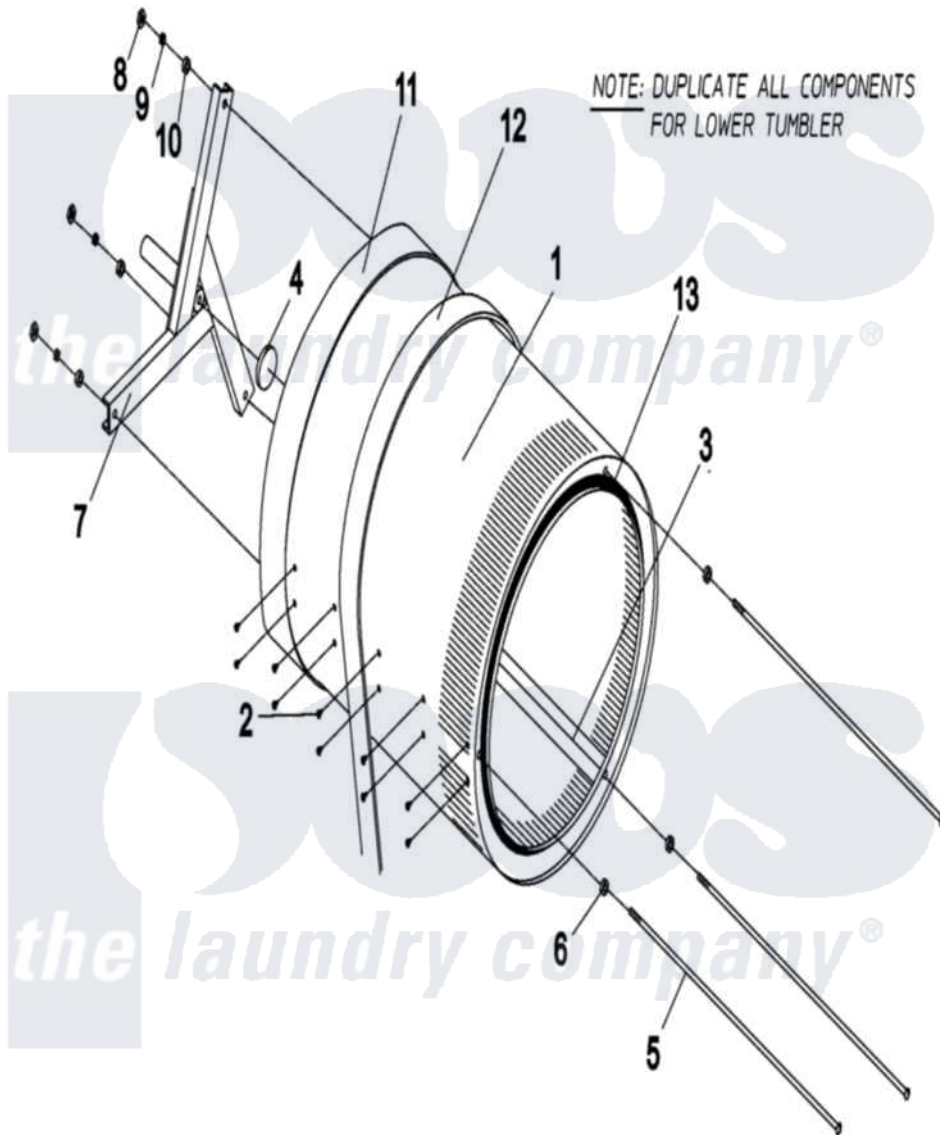

## UPPER TUMBLER / SUPPORT

Maytag [Commercial Maytag MLG31PCBWS Dryer Parts](#) Parts Diagram 09 - TUMBLER SUPPORT ASSY  
 Click on the part number to view part

Item	Original Part Number	Replaced By	Status	Part Description
001	A800722	<a href="#">800722</a>		330 430 Tb
"	A800832	<a href="#">800832</a>		295-630 Tb
"	A800842	<a href="#">800842</a>		330 430 SS
"	A800892	<a href="#">800892</a>		330 SS Tbl
002	A150313	<a href="#">150313</a>		10-16 X 1
003	A301315	<a href="#">W10146782</a>		285 330 23
"	A301316	<a href="#">301316</a>		330 285 23
"	A301414	<a href="#">W10146783</a>		SS Taperer
"	A301415	<a href="#">301415</a>		SS Taperer
004	A115986	<a href="#">115986</a>		Felt Tumbler
005	A100915	<a href="#">100915</a>		3 8-16 X 3
006	A153004	<a href="#">153004</a>		3 8 X 1
007	A850066	<a href="#">850066</a>		Ad-26-330
008	A152027	<a href="#">152027</a>		3 8-16 Nyl
009	A153005	<a href="#">153005</a>		3 8 Split
010	A153004	<a href="#">153004</a>		3 8 X 1